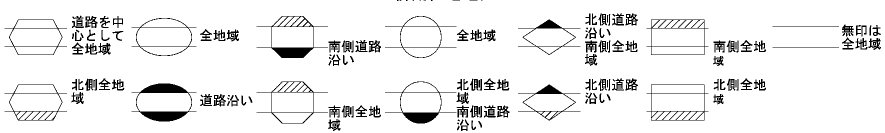

29
79057

ビル街地区 高度商業地区 繁華街地区 普通商業・併用住宅地区 中小工場地区 大工場地区 普通住宅地区

厚木市
(厚木署)

29
79057

倍率地域

下荻野
厚木北郵便局

主要地方道相模原 大磯線

54D