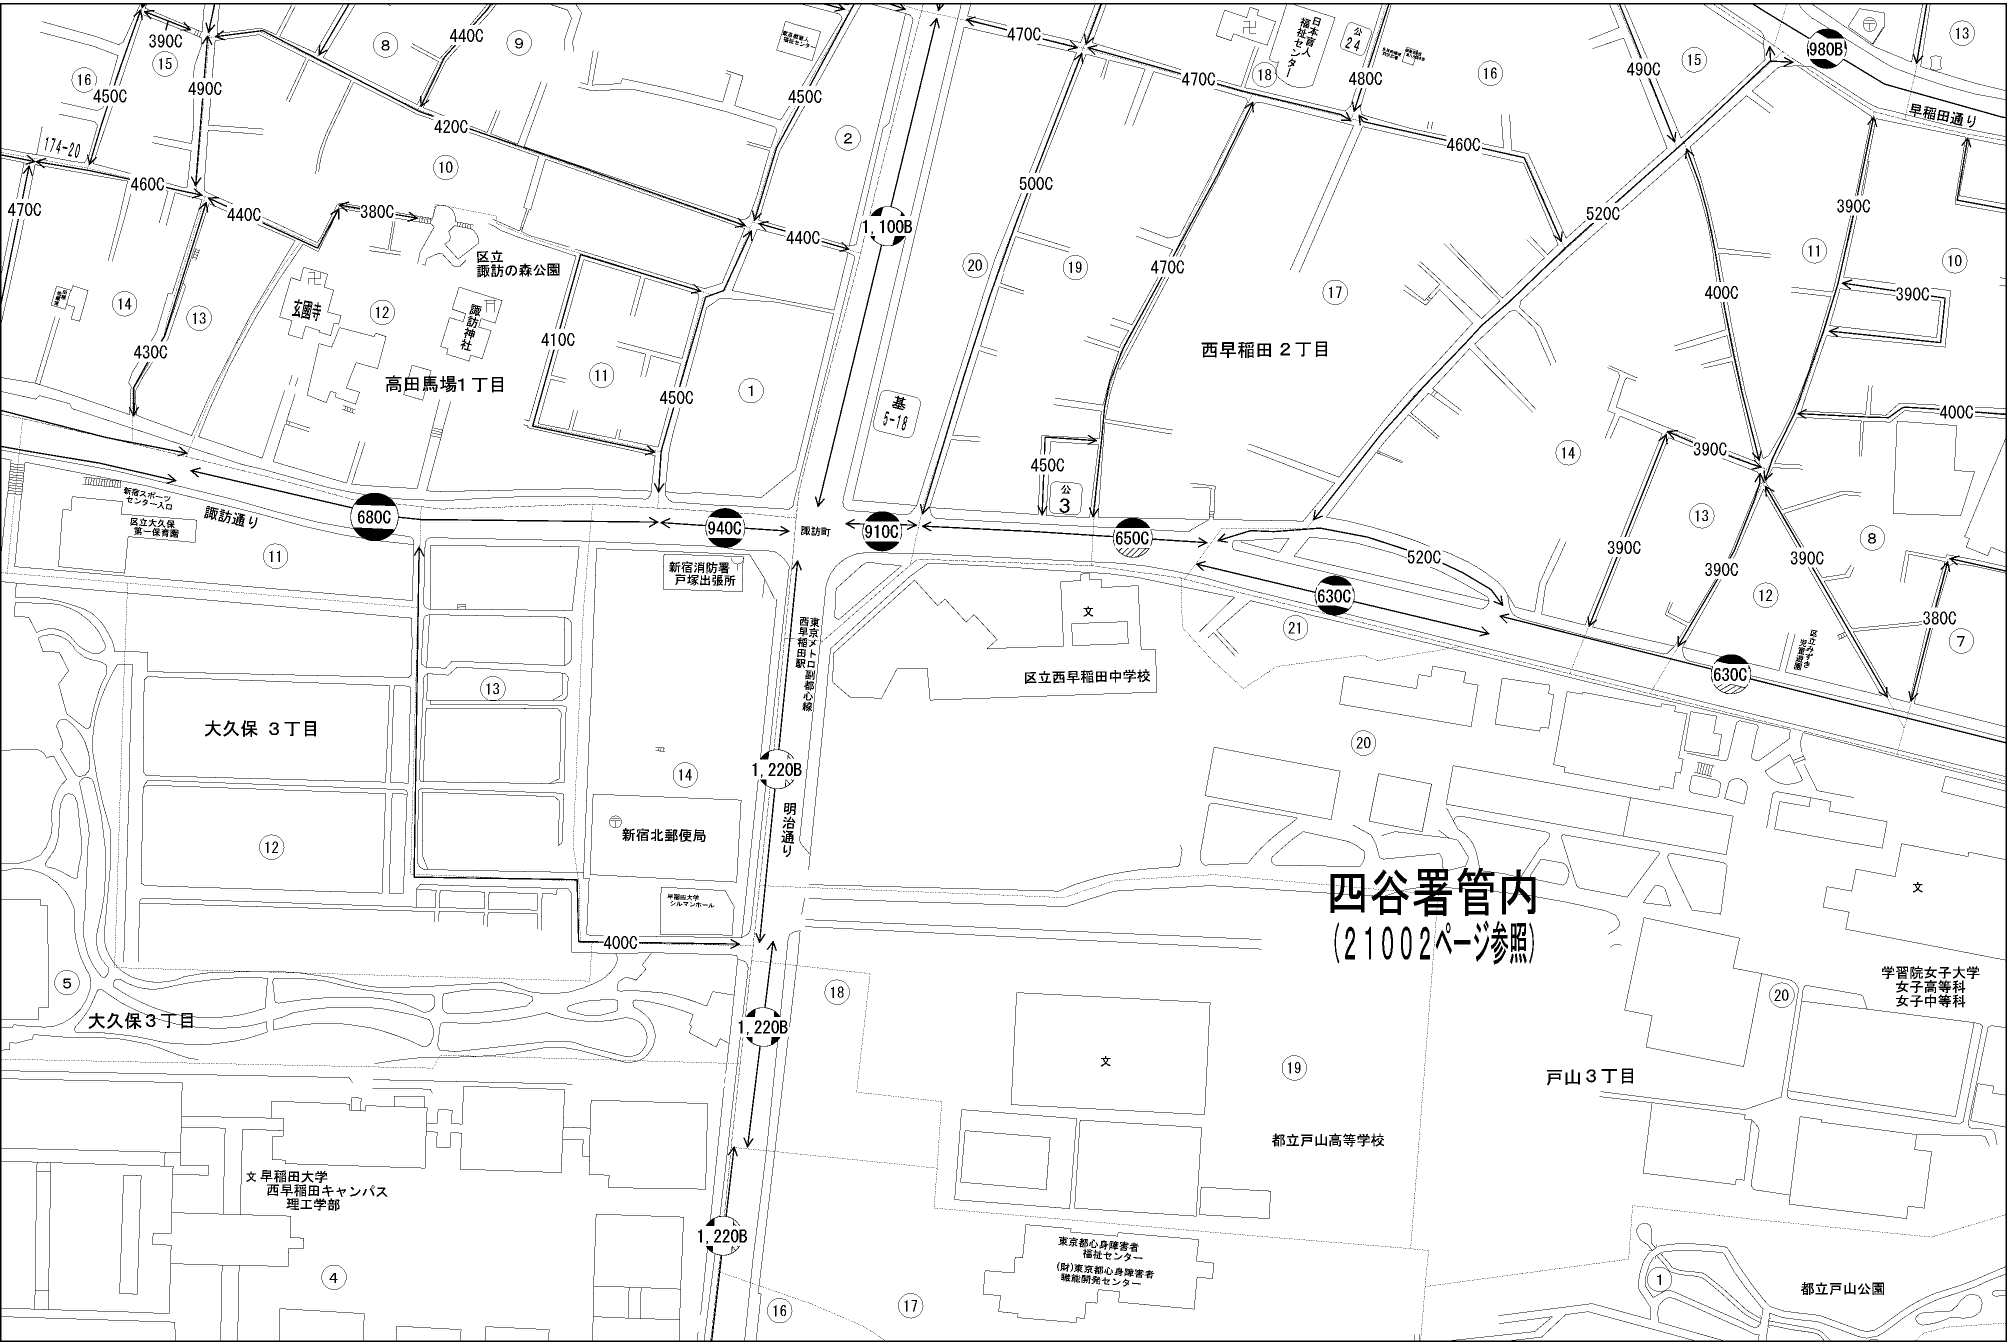

ビル街地区 高度商業地区 繁華街地区 普通商業・併用住宅地区 中小工場地区 大工場地区 普通住宅地区

記号	借地権割合	記号	借地権割合
A	90%	E	50%
B	80%	F	40%
C	70%	G	30%
D	60%		

新宿区
(新宿署)

四谷署管内
(21002ページ参照)

学習院女子大学
女子高等科
女子中等科

都立戸山公園