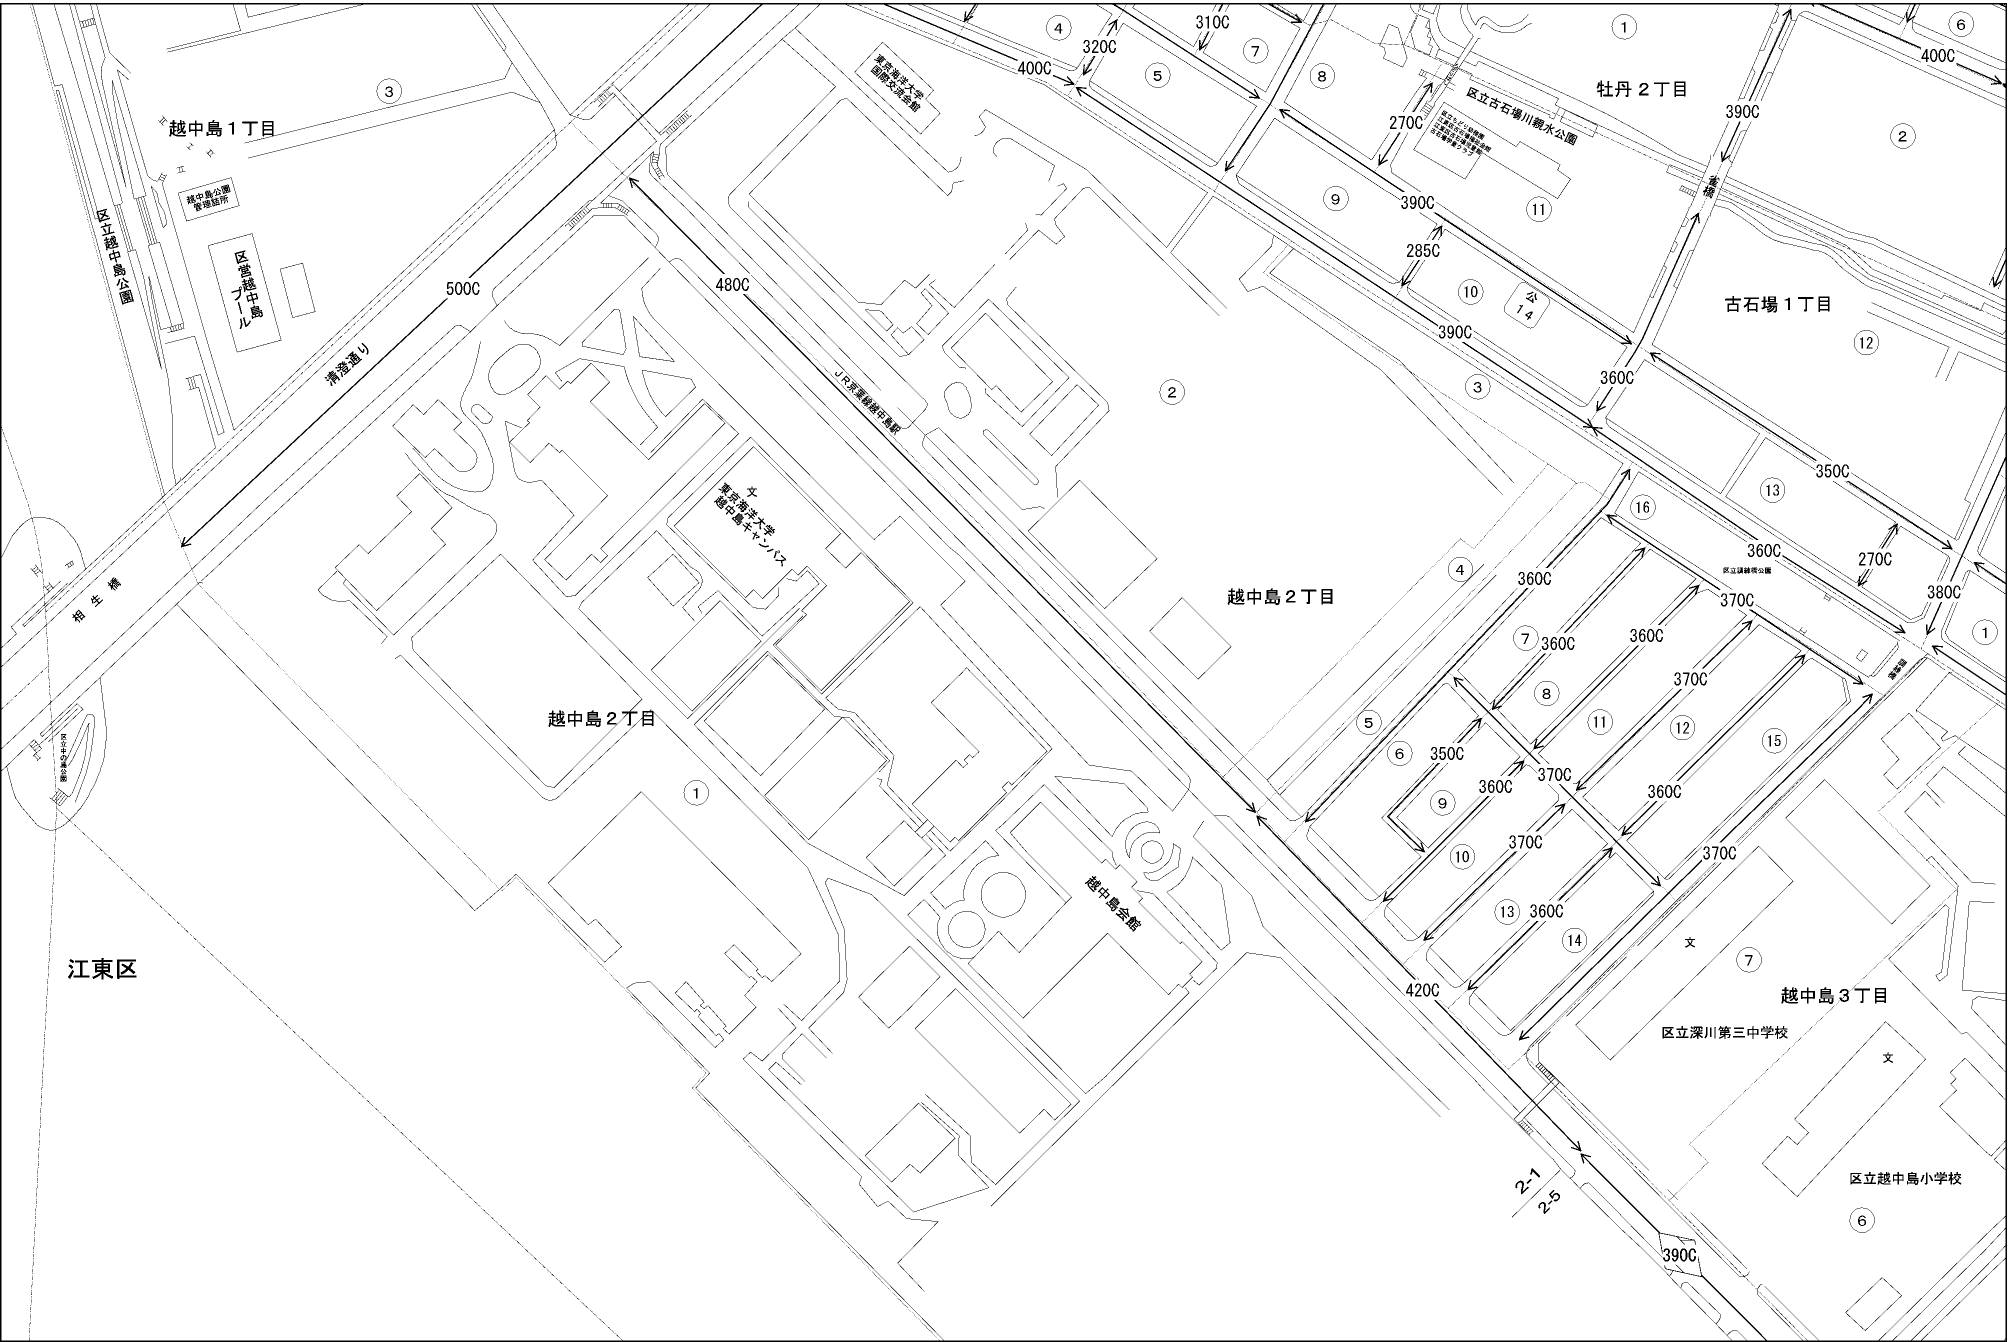

ビル街地区 高度商業地区 繁華街地区 普通商業・併用住宅地区 中小工場地区 大工場地区 普通住宅地区

記号	借地権割合	記号	借地権割合
A	90%	E	50%
B	80%	F	40%
C	70%	G	30%
D	60%		

江東区  
(江東西署)

江東区

区立越中島小学校

区立深川第三中学校

越中島3丁目

越中島2丁目

越中島2丁目

越中島1丁目

古石場1丁目

牡丹2丁目