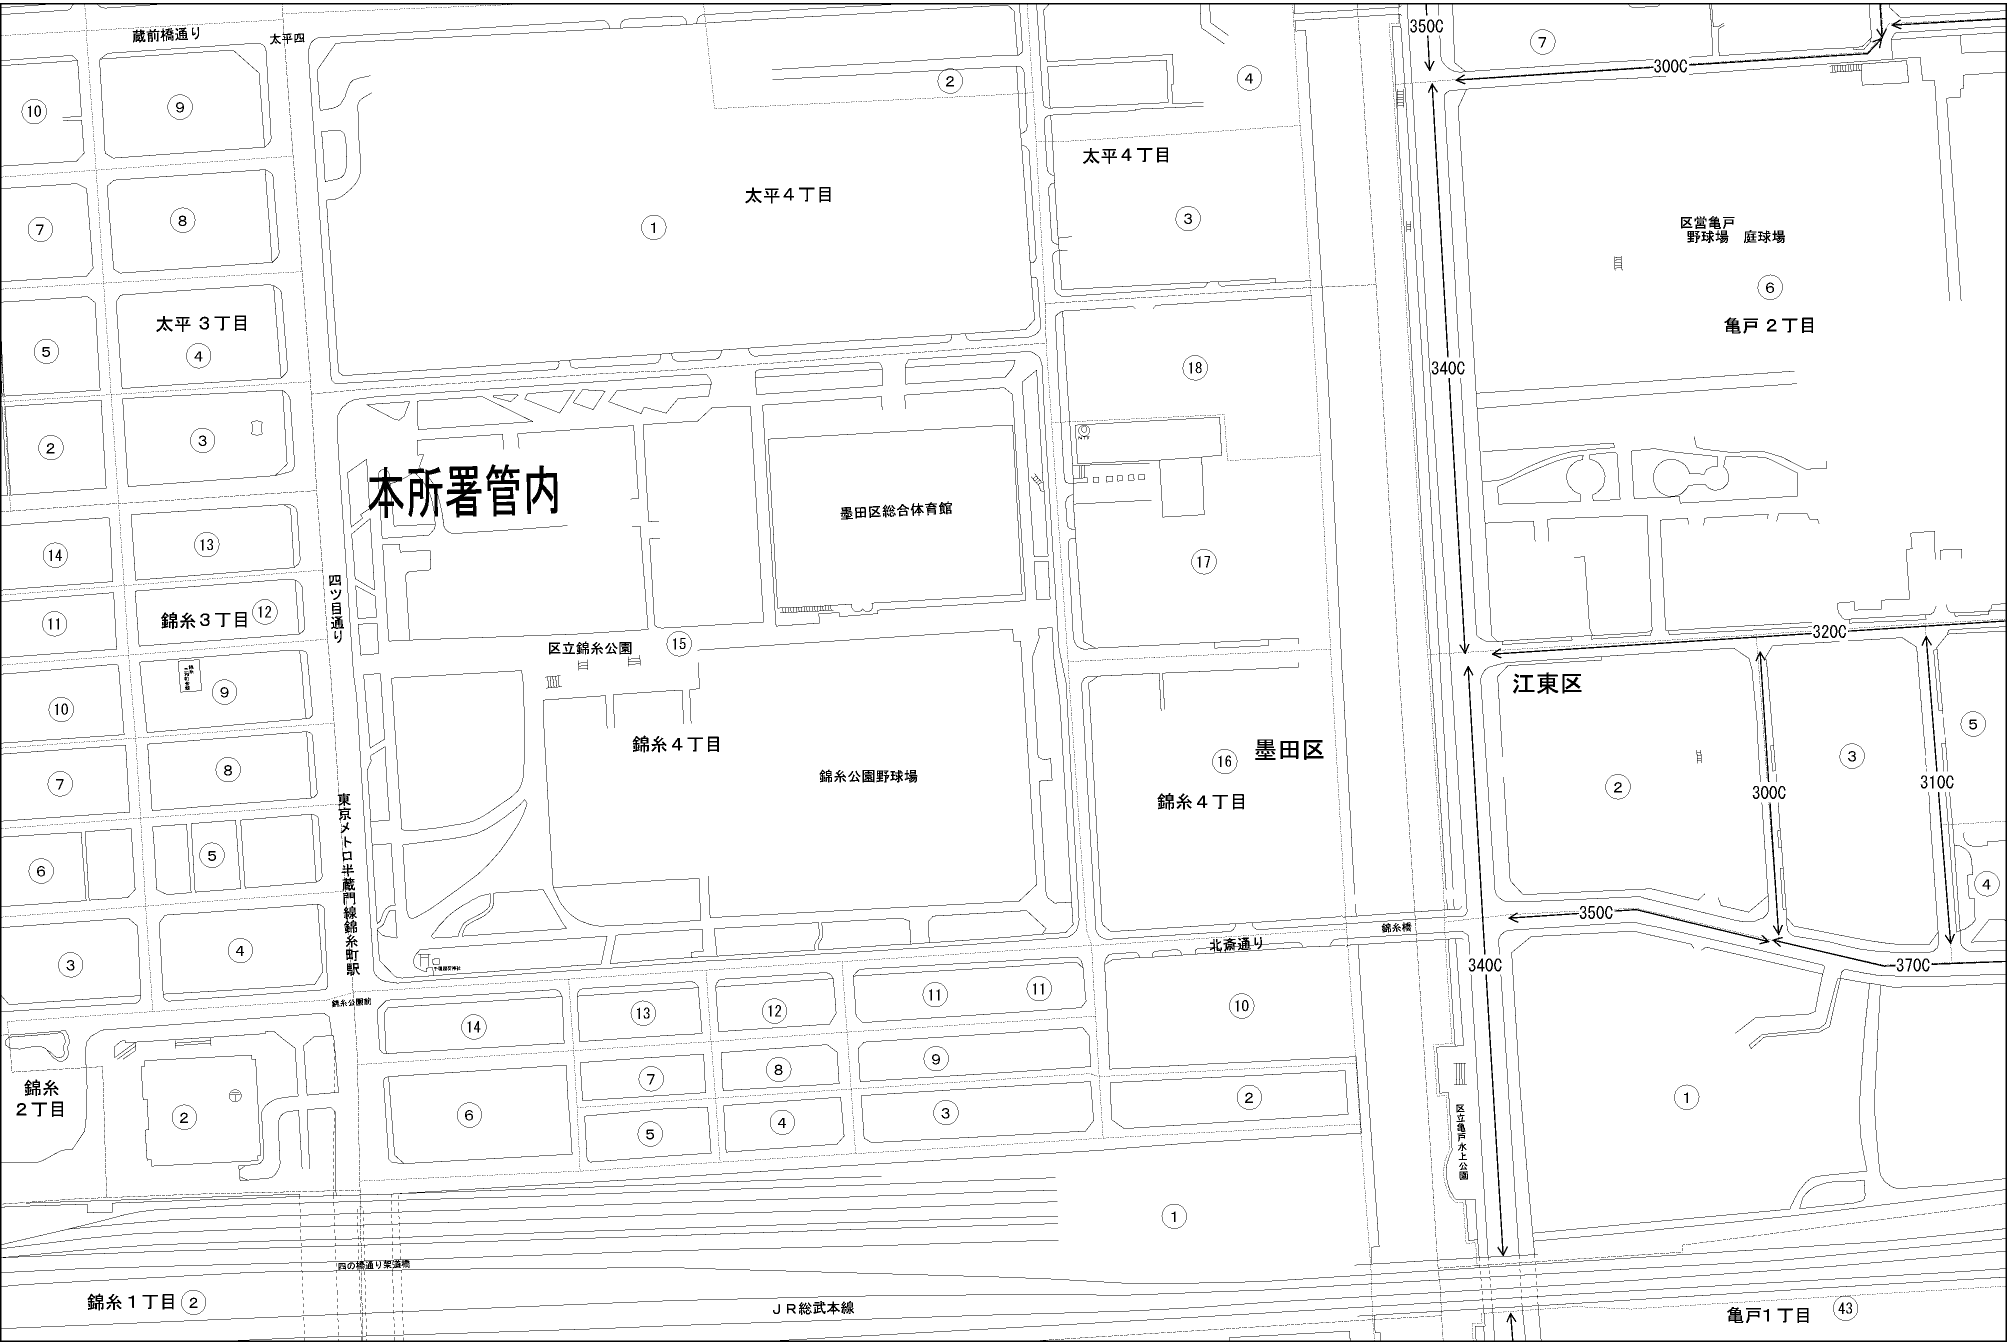

ビル街地区 高度商業地区 繁華街地区 普通商業・併用住宅地区 中小工場地区 大工場地区 普通住宅地区

記号	借地権割合	記号	借地権割合
A	90%	E	50%
B	80%	F	40%
C	70%	G	30%
D	60%		

本所署管内

墨田区総合体育館

区立錦糸公園

錦糸四丁目

錦糸公園野球場

墨田区

錦糸四丁目

江東区

区営亀戸野球場 庭球場

亀戸二丁目

JR総武本線

亀戸一丁目 43