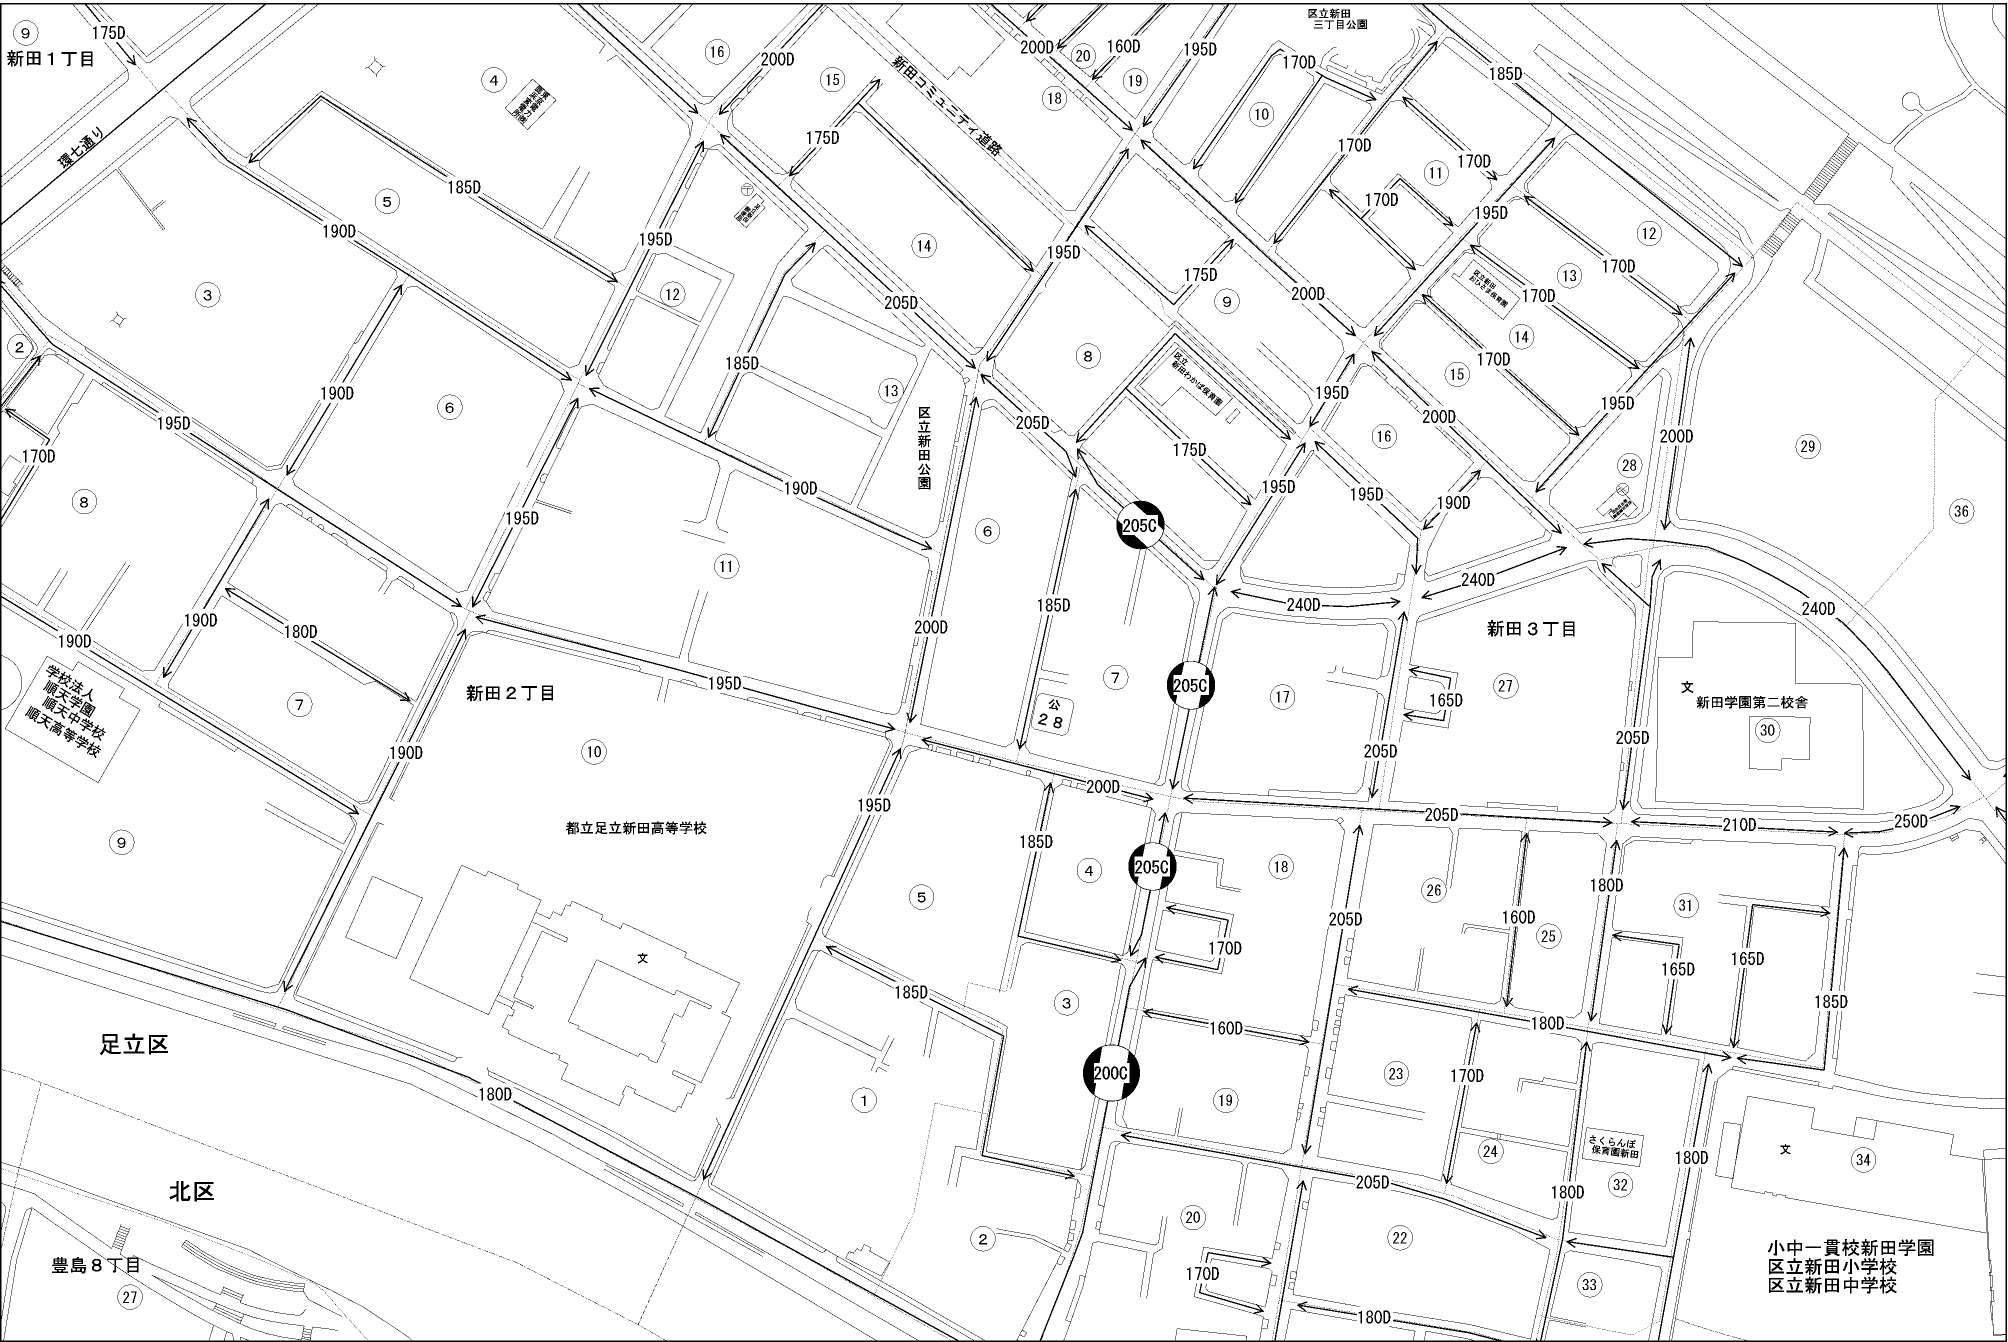

ビル街地区 高度商業地区 繁華街地区 普通商業・併用住宅地区 中小工場地区 大工場地区 普通住宅地区

記号	借地権割合	記号	借地権割合
A	90%	E	50%
B	80%	F	40%
C	70%	G	30%
D	60%		

足立区
(西新井署)

足立区

北区

豊島8丁目

小中一貫校新田学園
区立新田小学校
区立新田中学校