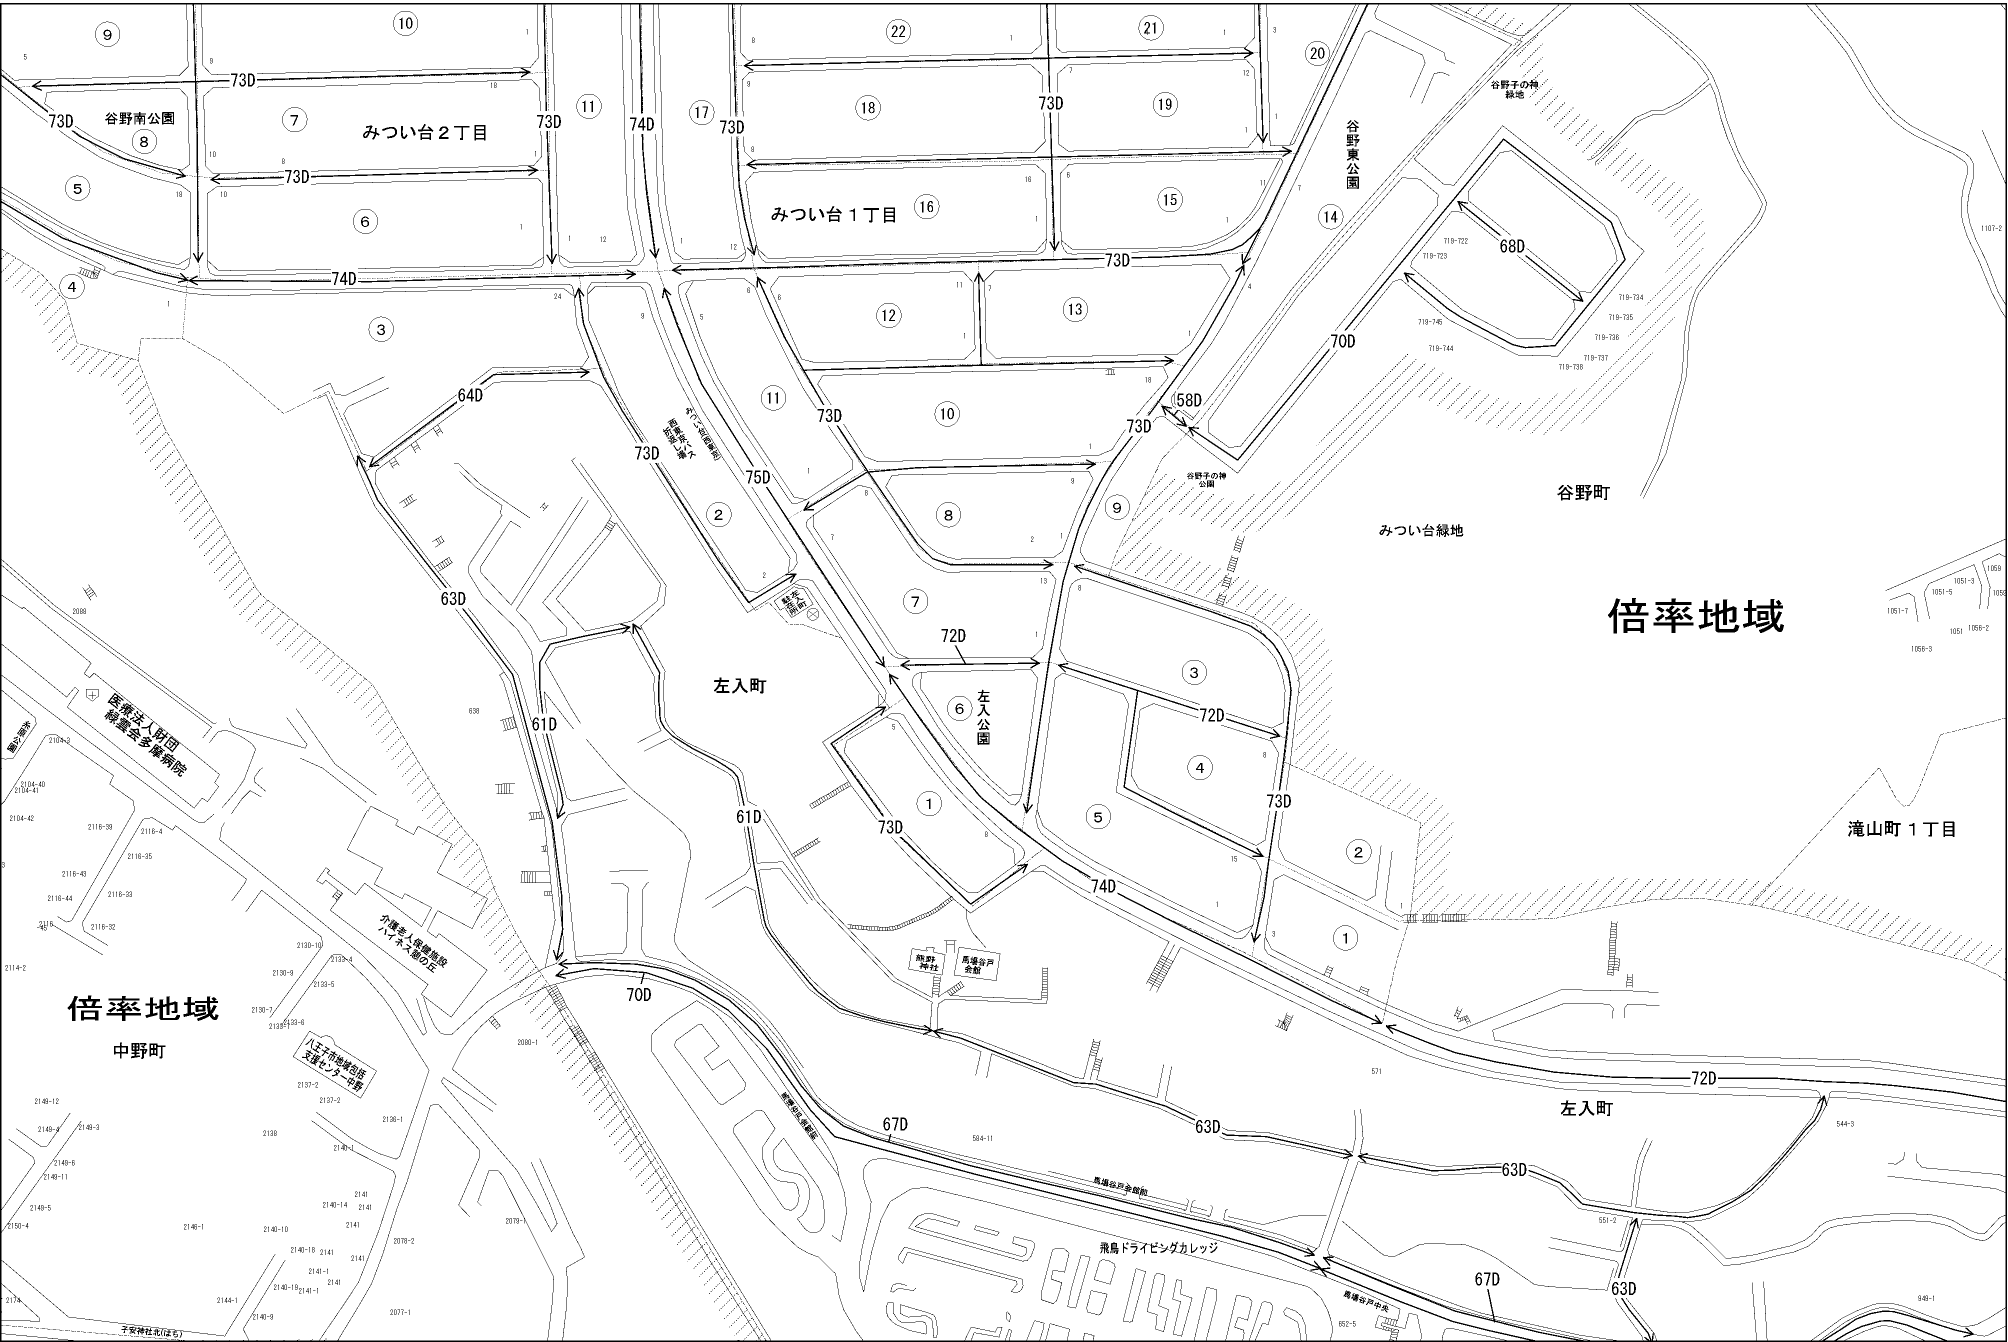

ビル街地区 高度商業地区 繁華街地区 普通商業・併用住宅地区 中小工場地区 大工場地区 普通住宅地区

記号	借地権割合	記号	借地権割合
A	90%	E	50%
B	80%	F	40%
C	70%	G	30%
D	60%		

八王子市  
(八王子署)

倍率地域  
中野町

倍率地域

滝山町1丁目