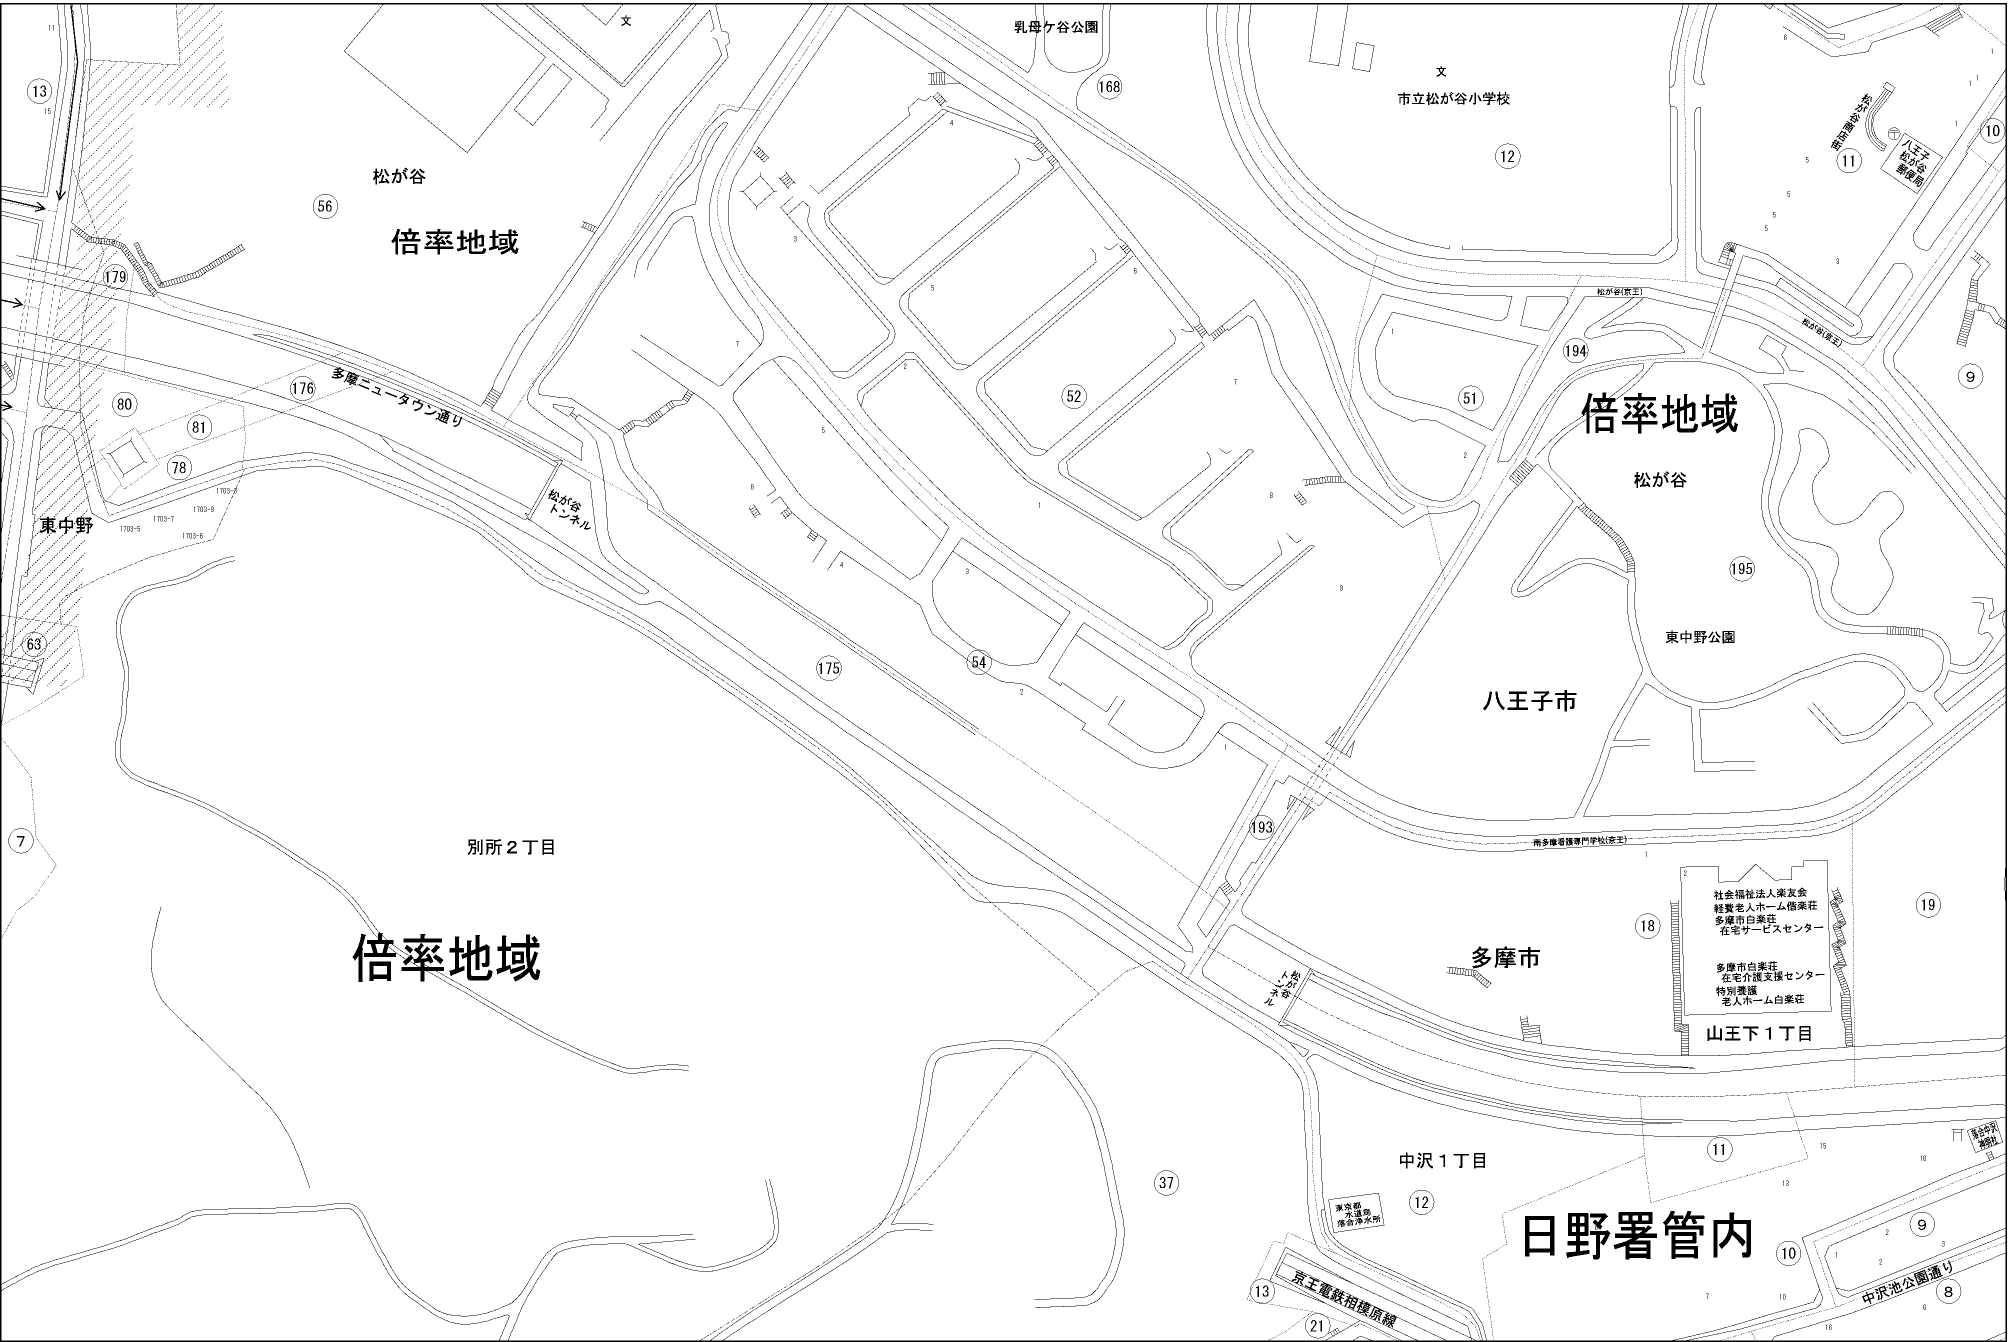

ビル街地区 高度商業地区 繁華街地区 普通商業・併用住宅地区 中小工場地区 大工場地区 普通住宅地区

記号	借地権割合	記号	借地権割合
A	90%	E	50%
B	80%	F	40%
C	70%	G	30%
D	60%		

八王子市
(八王子署)

社会福祉法人東友会
睦愛老人ホーム借家荘
多摩市白楽荘
在宅サービスセンター
多摩市白楽荘
在宅介護支援センター
特別養護
老人ホーム白楽荘

東京都
水産部
水産事務所

京王電鉄相模原線

中沢池公園通り