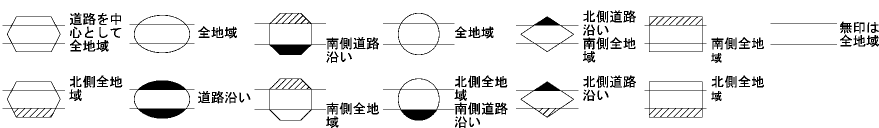

ビル街地区 高度商業地区 繁華街地区 普通商業・併用住宅地区 中小工場地区 大工場地区 普通住宅地区

記号	借地権割合	記号	借地権割合
A	90%	E	50%
B	80%	F	40%
C	70%	G	30%
D	60%		

57091
 57101 当図 57103
 57111

三鷹市
(武蔵野署)