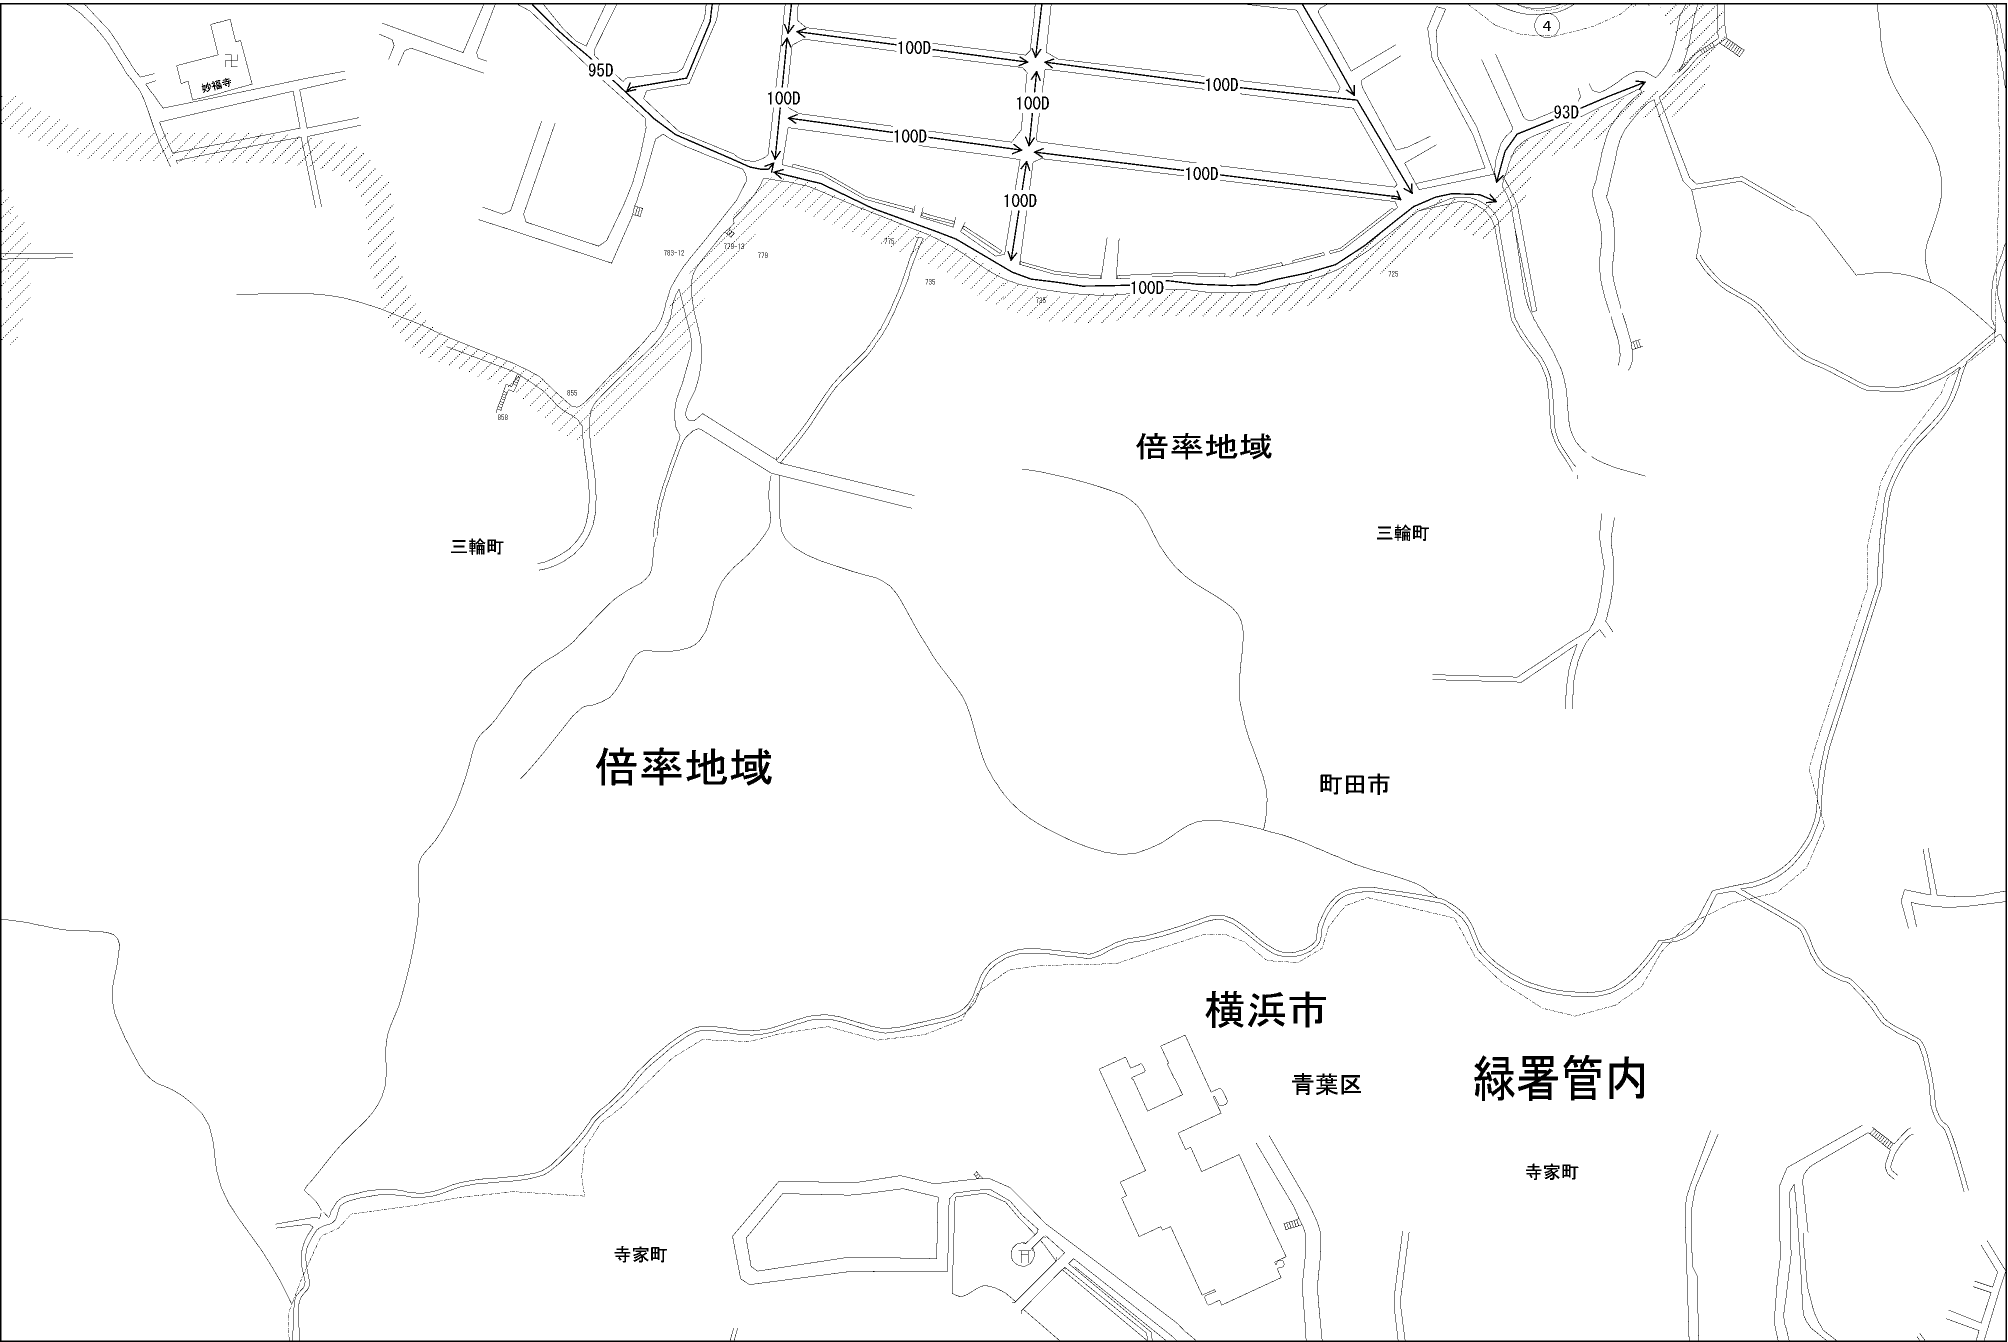

ビル街地区 高度商業地区 繁華街地区 普通商業・併用住宅地区 中小工場地区 大工場地区 普通住宅地区

記号	借地権割合	記号	借地権割合
A	90%	E	50%
B	80%	F	40%
C	70%	G	30%
D	60%		

町田市  
(町田署)

倍率地域

倍率地域

三輪町

三輪町

町田市

横浜市

青葉区

緑署管内

寺家町

寺家町