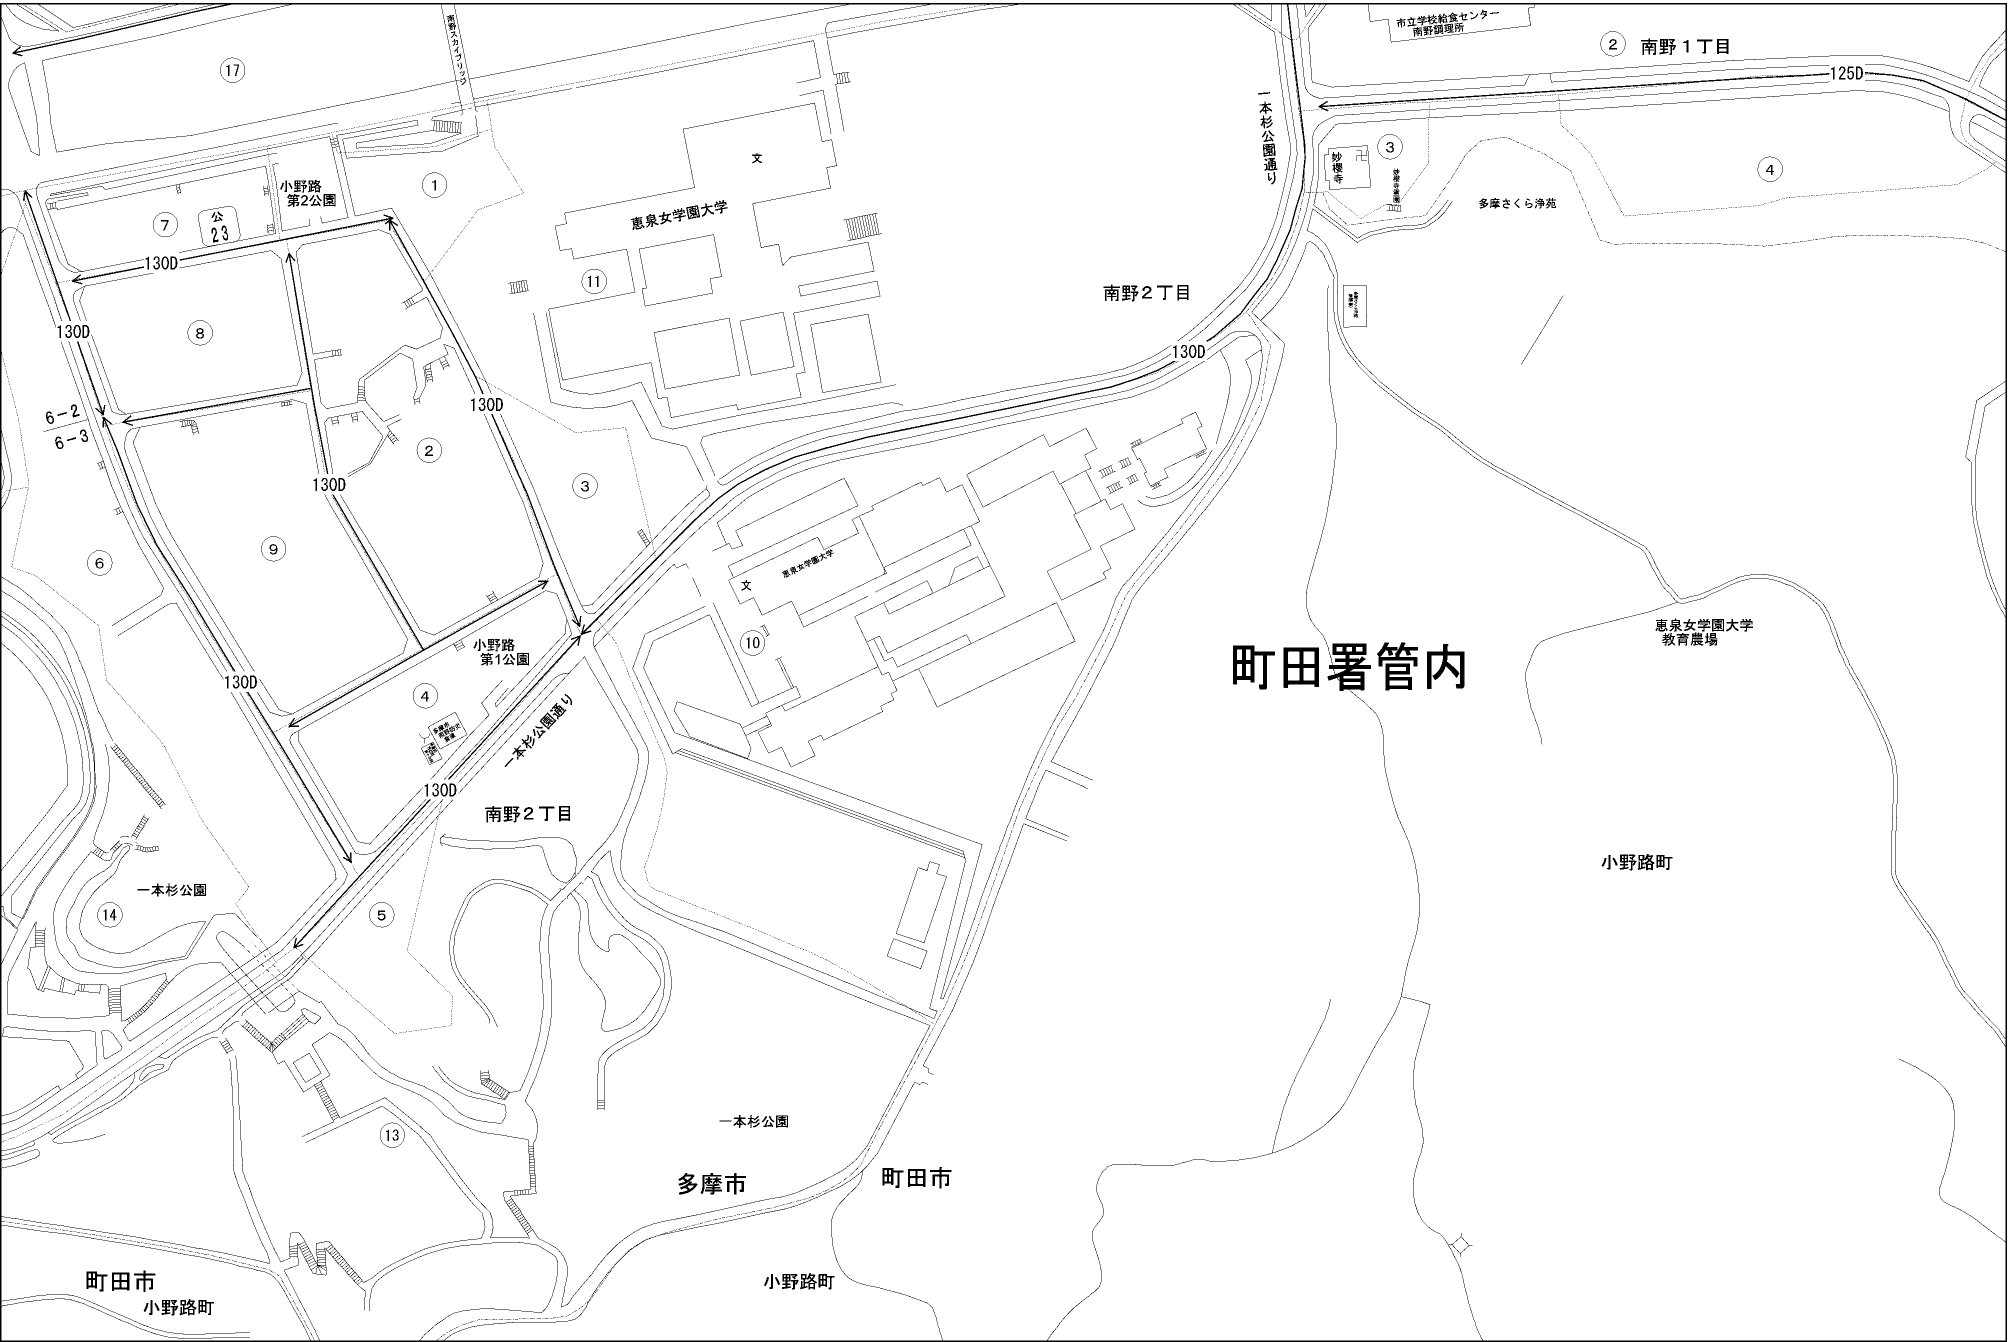

ビル街地区 高度商業地区 繁華街地区 普通商業・併用住宅地区 中小工場地区 大工場地区 普通住宅地区

道路を中心として全地域 全地域 南側道路沿い 北側道路沿い 南側道路沿い 北側道路沿い 南側道路沿い 北側道路沿い 南側道路沿い 北側道路沿い

無印は全地域

記号	借地権割合	記号	借地権割合
A	90%	E	50%
B	80%	F	40%
C	70%	G	30%
D	60%		

町田署管内

多摩市 町田市

町田市 小野路町

小野路町