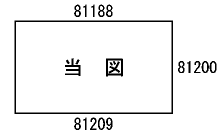

ビル街地区 高度商業地区 繁華街地区 普通商業・併用住宅地区 中小工場地区 大工場地区 普通住宅地区

記号	借地権割合	記号	借地権割合
A	90%	E	50%
B	80%	F	40%
C	70%	G	30%
D	60%		

甲斐市
(甲府署)

南アルプス市
上今諏訪

甲斐市

向河原