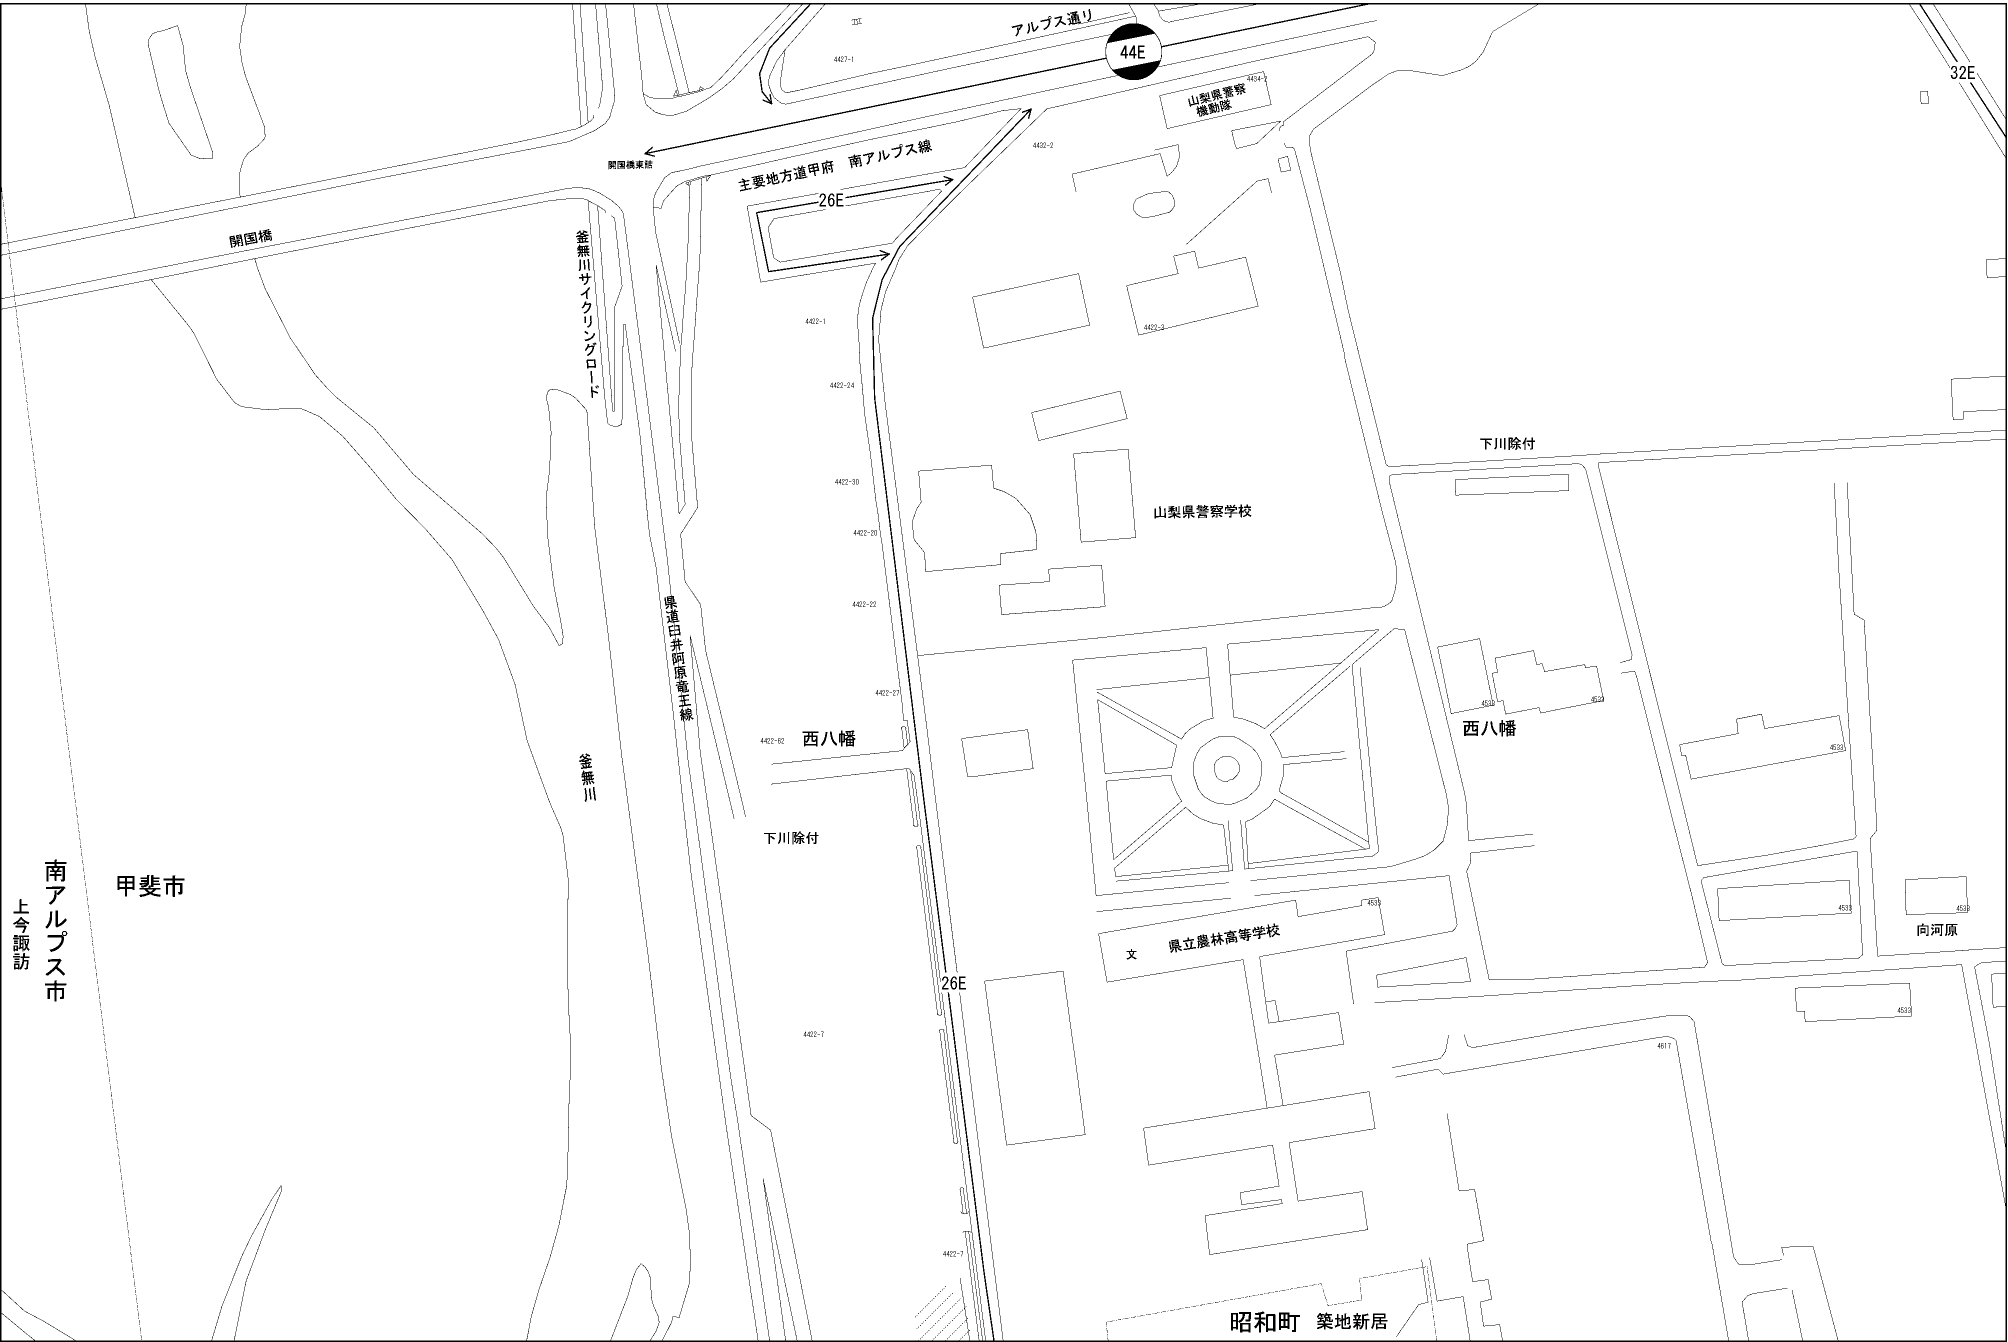

ビル街地区 高度商業地区 繁華街地区 普通商業・併用住宅地区 中小工場地区 大工場地区 普通住宅地区

記号	借地権割合	記号	借地権割合
A	90%	E	50%
B	80%	F	40%
C	70%	G	30%
D	60%		

甲斐市
(甲府署)

南アルプス市
上今諏訪

甲斐市

向河原