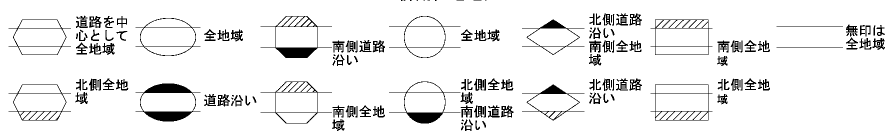

ビル街地区 高度商業地区 繁華街地区 普通商業・併用住宅地区 中小工場地区 大工場地区 普通住宅地区

記号	借地権割合	記号	借地権割合
A	90%	E	50%
B	80%	F	40%
C	70%	G	30%
D	60%		

81202

81211 **当 図** 81213

甲斐市
(甲府署)