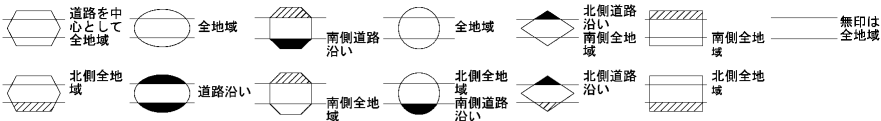

ビル街地区 高度商業地区 繁華街地区 普通商業・併用住宅地区 中小工場地区 大工場地区 普通住宅地区

記号	借地権割合	記号	借地権割合
A	90%	E	50%
B	80%	F	40%
C	70%	G	30%
D	60%		

博多区 (博多署)

30 09071

30 09071

蓋印公園