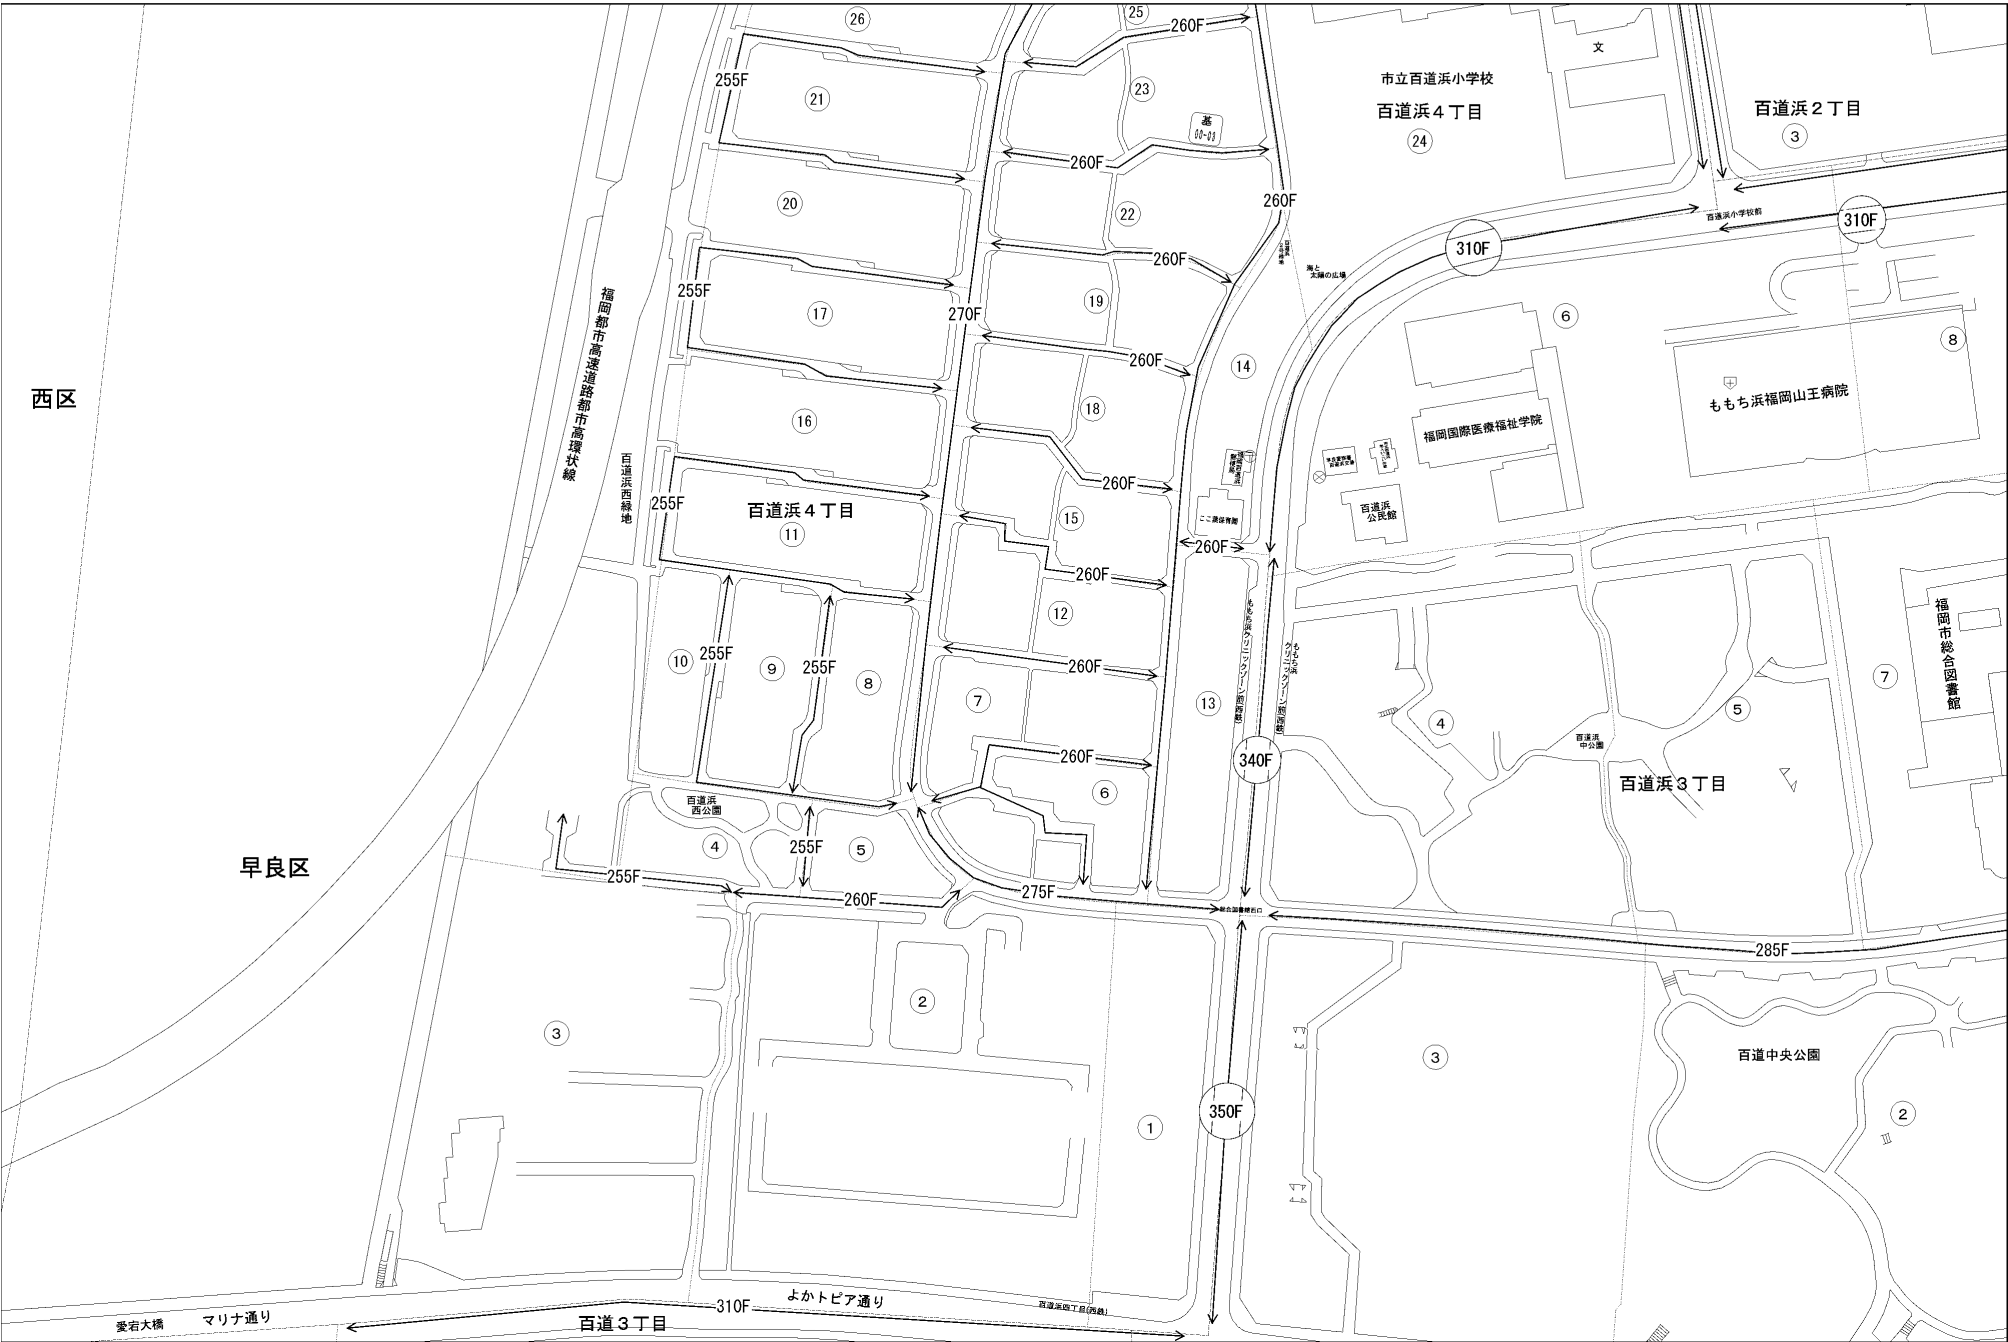

ビル街地区 高度商業地区 繁華街地区 普通商業・併用住宅地区 中小工場地区 大工場地区 普通住宅地区

早良区
(西福岡署)

西区

早良区

愛宕大橋 マリナ通り

百道3丁目

よかトピア通り

百道浜西公園

市立百道浜小学校
百道浜4丁目

百道浜2丁目

福岡国際医療福祉学院

もち浜福岡山王病院

福岡市総合図書館

百道浜3丁目

百道中央公園