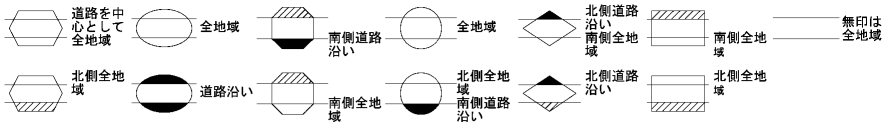

30
25013

ビル街地区 高度商業地区 繁華街地区 普通商業・併用住宅地区 中小工場地区 大工場地区 普通住宅地区

記号	借地権割合	記号	借地権割合
A	90%	E	50%
B	80%	F	40%
C	70%	G	30%
D	60%		

大牟田市
(大牟田署)

30
25013