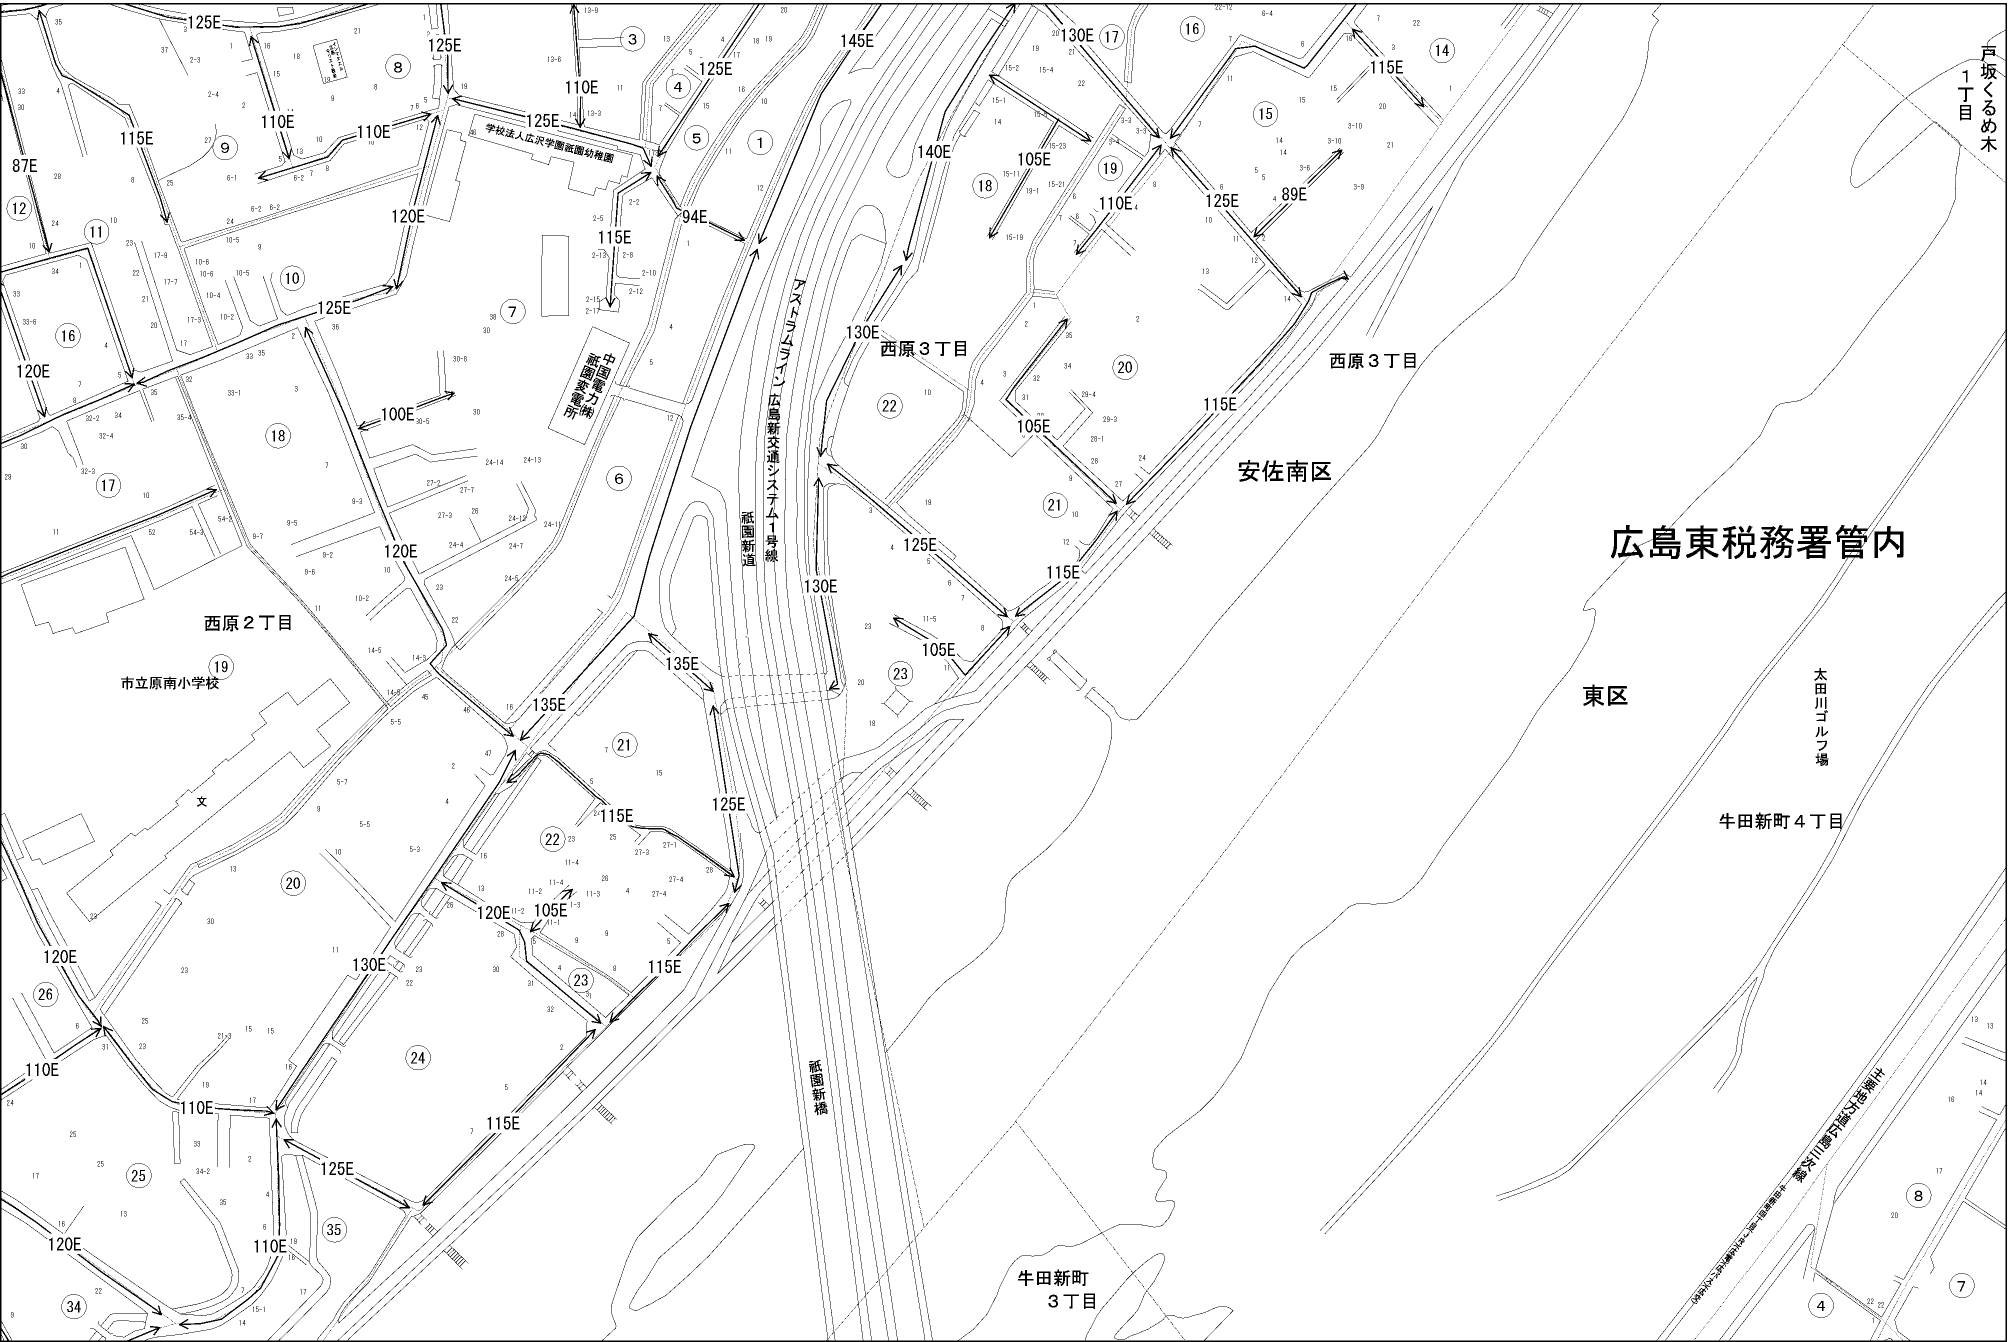

記号	借地権割合	記号	借地権割合
A	90%	E	50%
B	80%	F	40%
C	70%	G	30%
D	60%		

戸坂くるめ木 1丁目

太田川ゴルフ場

愛宕川沿いの公園用地

4

7

8

17