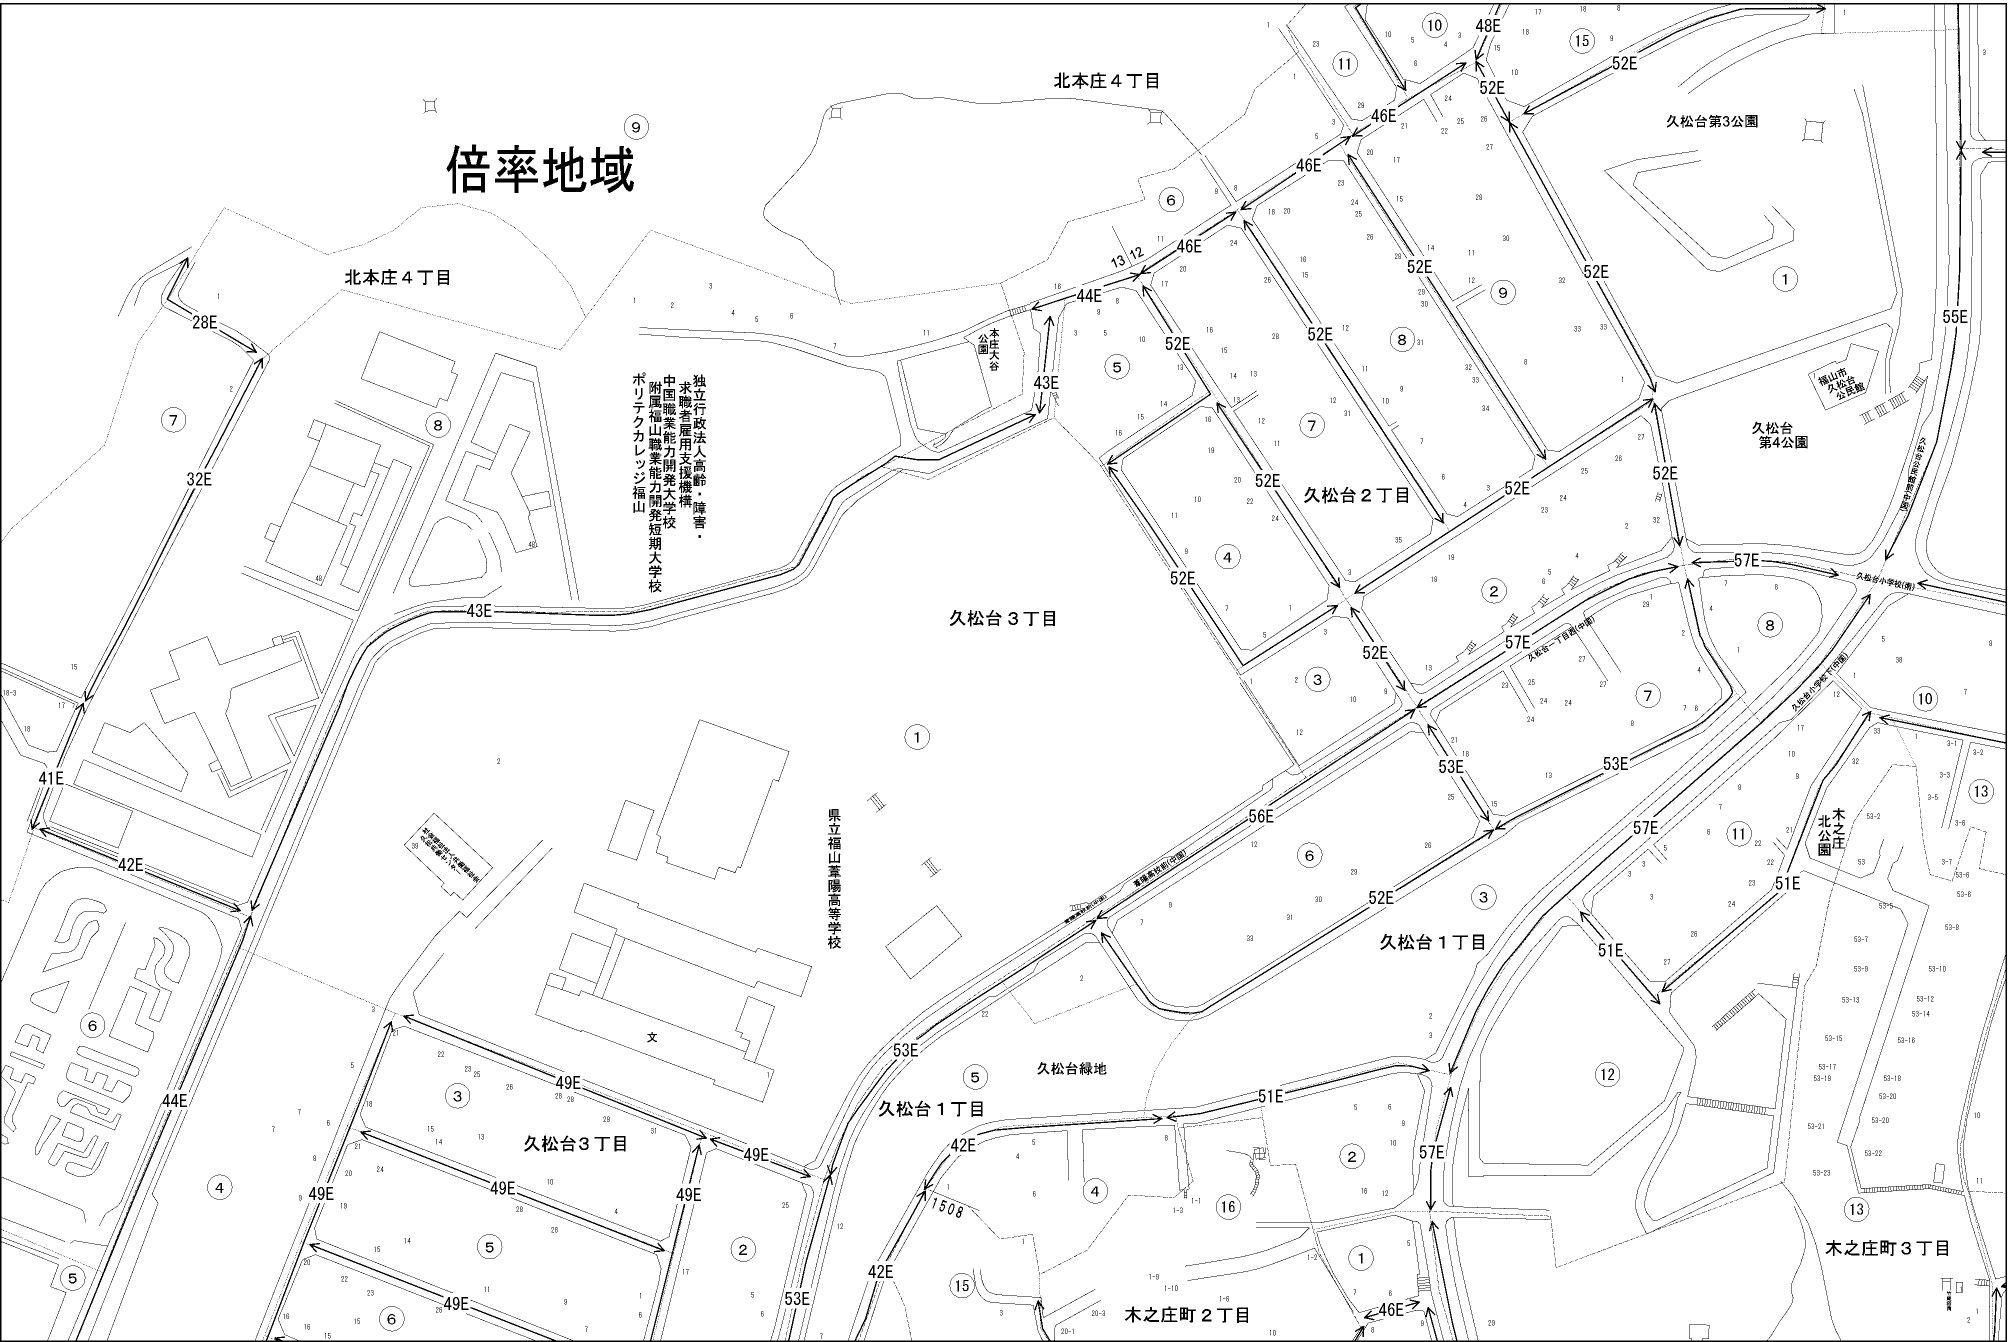

ビル街地区 高度商業地区 繁華街地区 普通商業・併用住宅地区 中小工場地区 大工場地区 普通住宅地区

記号	借地権割合	記号	借地権割合
A	90%	E	50%
B	80%	F	40%
C	70%	G	30%
D	60%		

32020
32031 当 図 32033
32044

福山市 (福山署)

独立行政法人高専・産官・
学連携推進機構
中央職業能力開発院
福山地区職業能力開発短期大学校
ホリノカレッジ福山

県立福山養陽高等学校

福山市久松台公園
久松台第4公園

久松台第3公園

久松台小学校南校舎
久松台小学校北校舎

北本庄公園

木之庄町3丁目