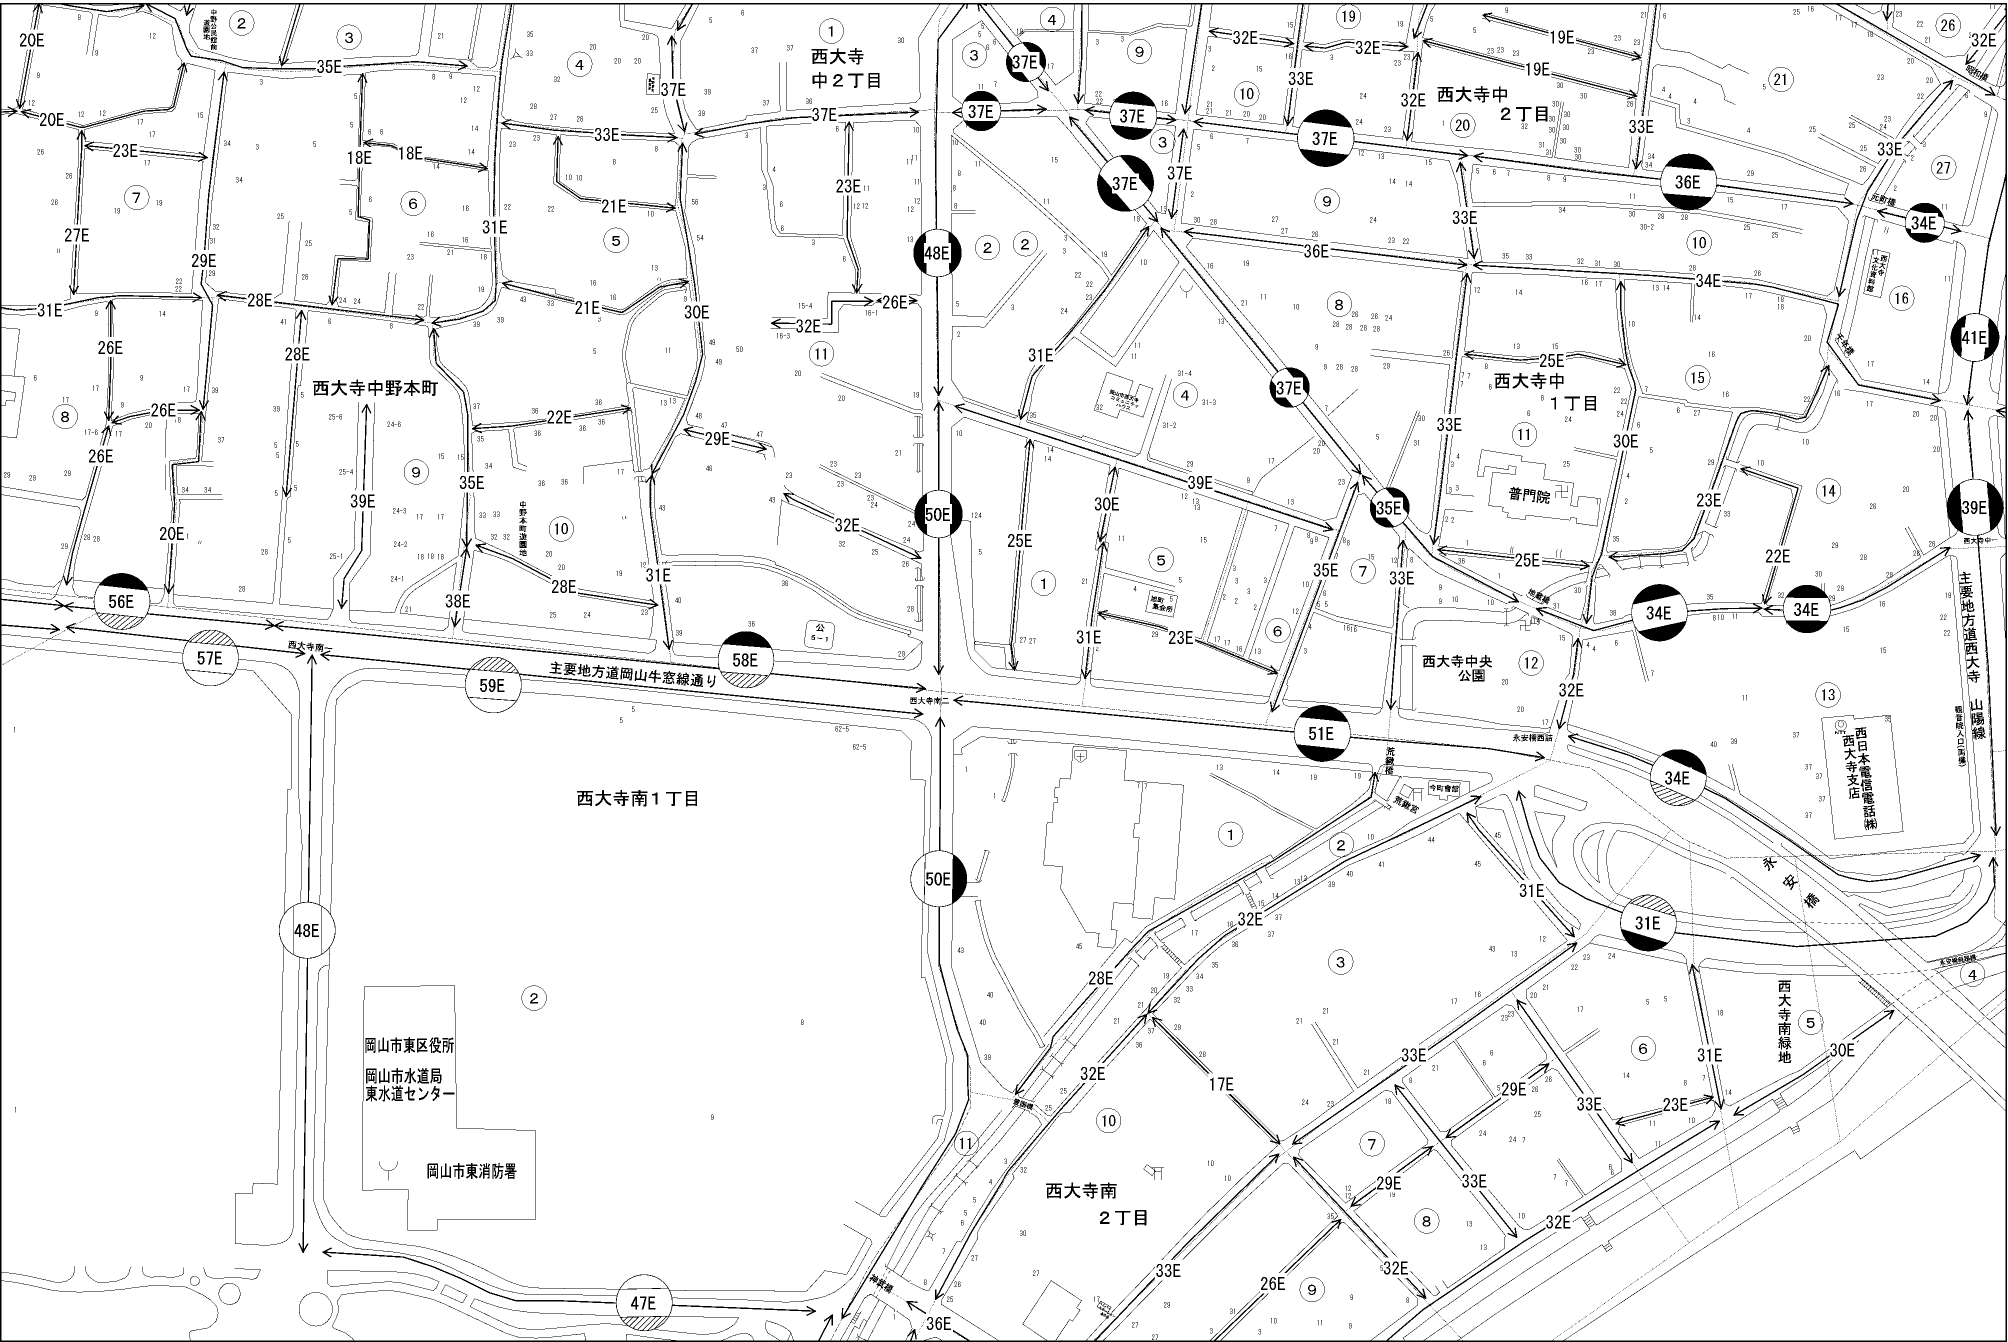

ビル街地区 高度商業地区 繁華街地区 普通商業・併用住宅地区 中小工場地区 大工場地区 普通住宅地区

岡山市東区役所
岡山市水道局
東水道センター
岡山市東消防署

西日本電信電話
西大寺支店

主要地方道西大寺山陽線
山陽線
西大寺南緑地