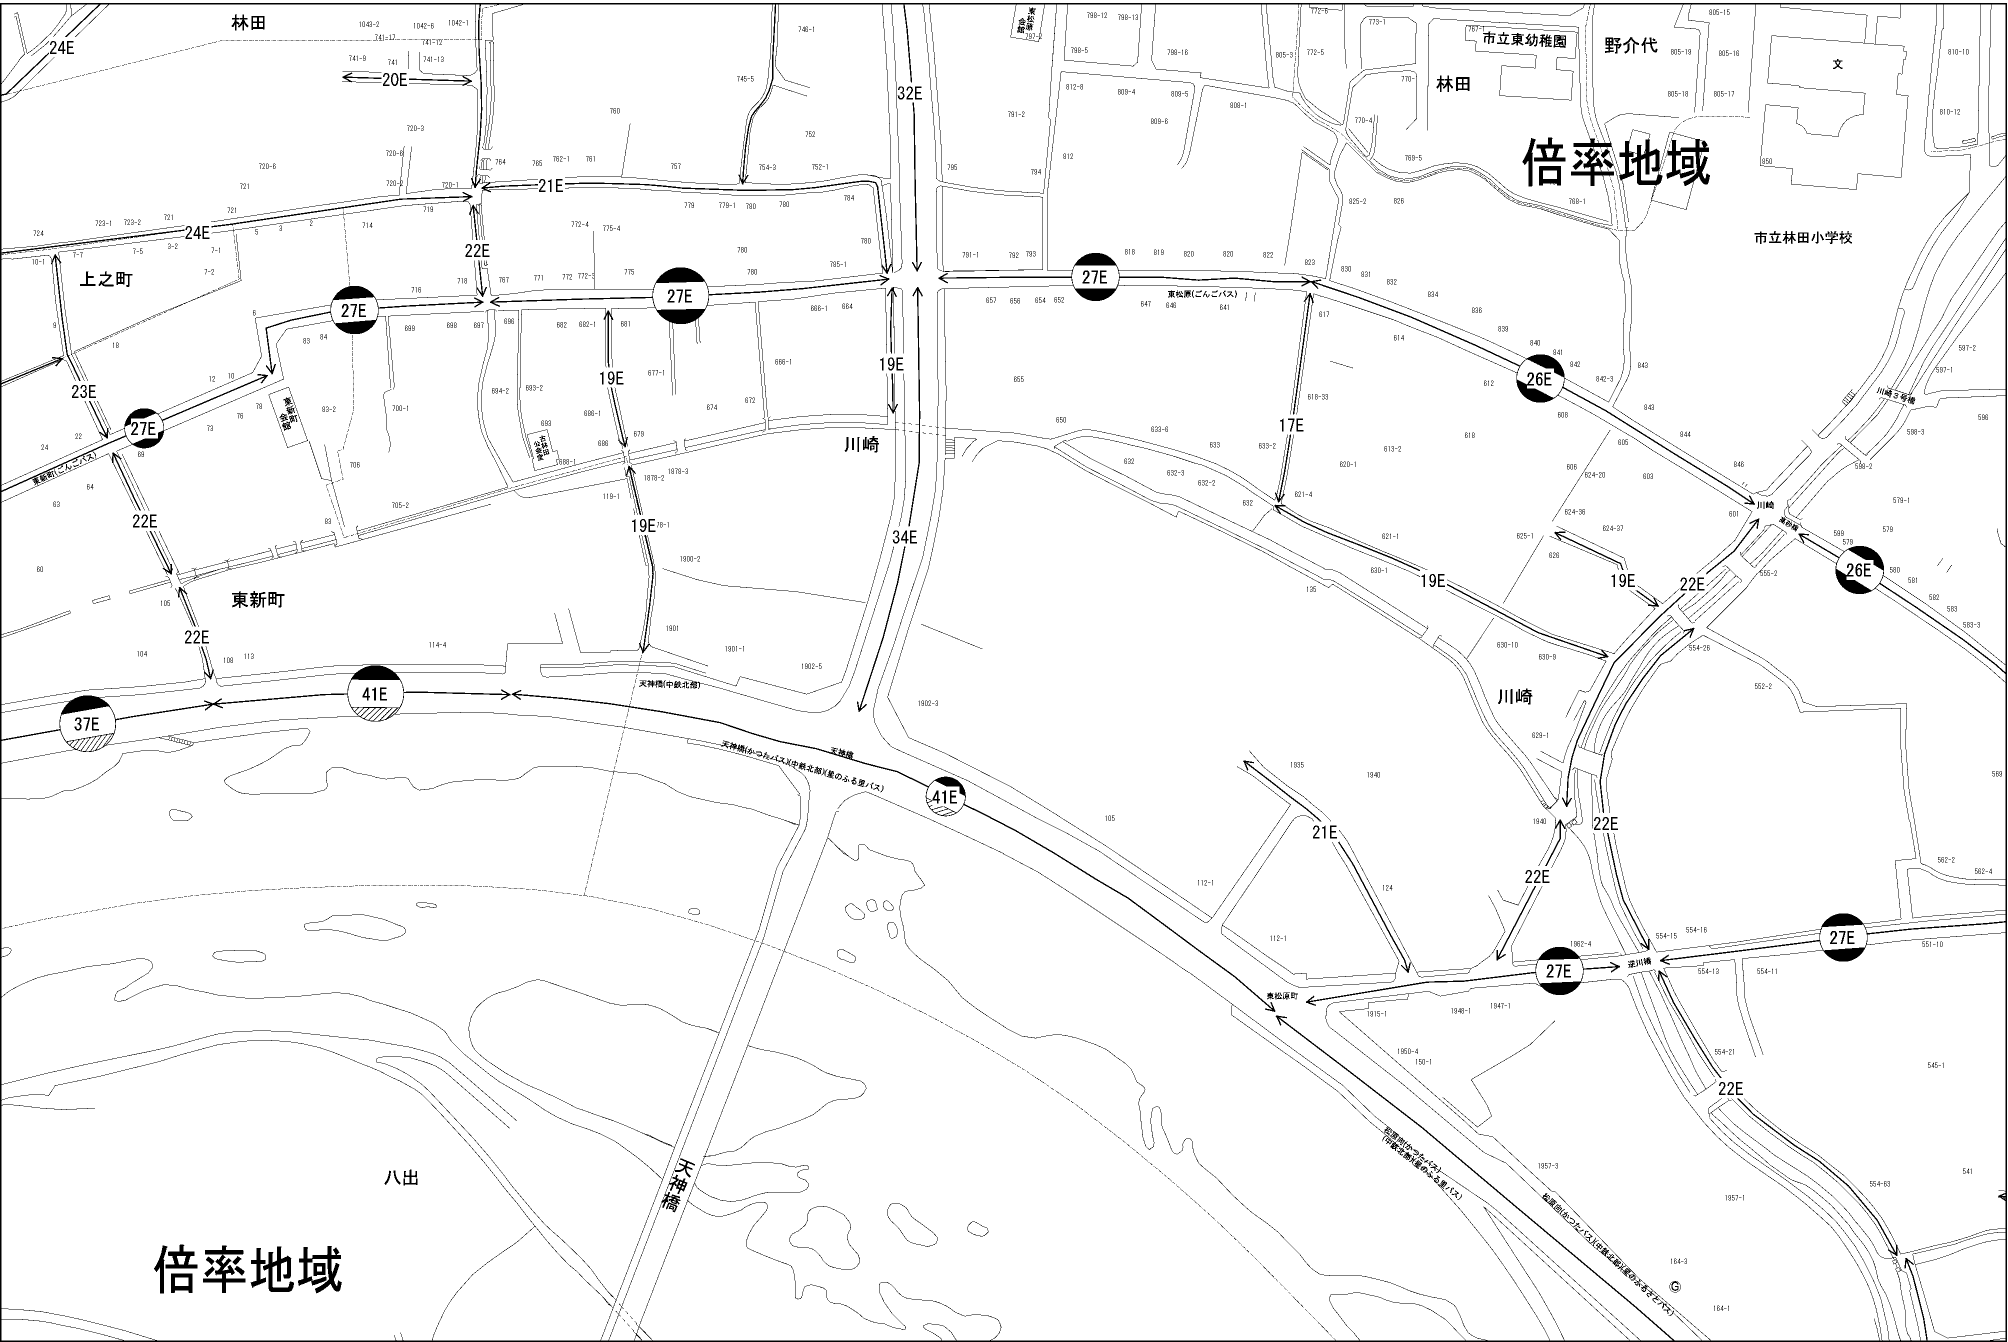

ビル街地区 高度商業地区 繁華街地区 普通商業・併用住宅地区 中小工場地区 大工場地区 普通住宅地区

記号	借地権割合	記号	借地権割合
A	90%	E	50%
B	80%	F	40%
C	70%	G	30%
D	60%		

津山市
(津山署)

倍率地域

倍率地域

市立林田小学校

市立東幼稚園

林田