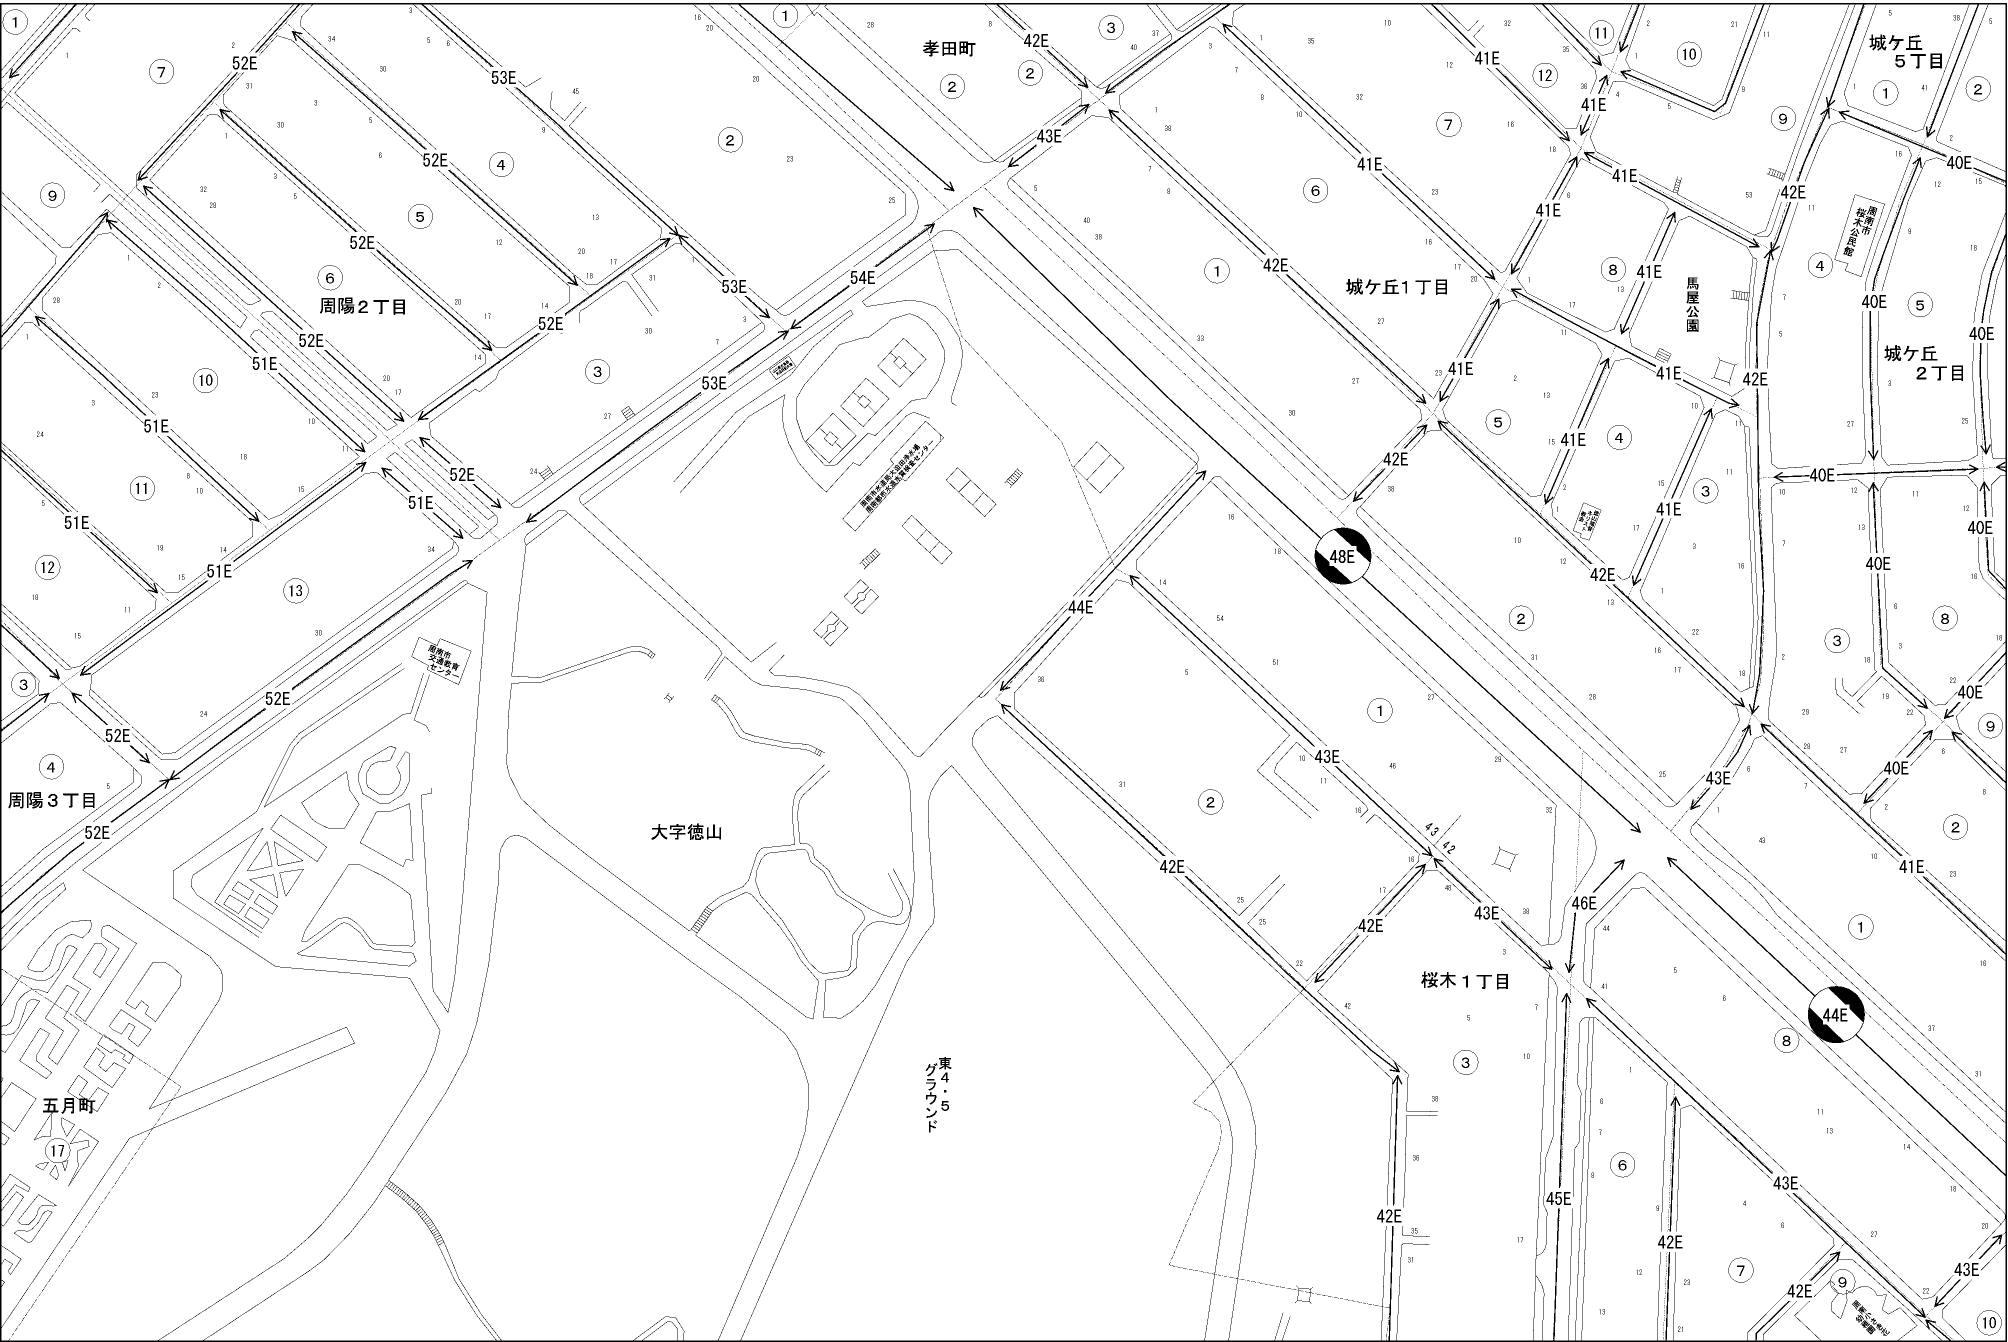

ビル街地区 高度商業地区 繁華街地区 普通商業・併用住宅地区 中小工場地区 大工場地区 普通住宅地区

周南市
(徳山署)

東4.5
下

44E

桜木1丁目

大字徳山

孝田町

周陽2丁目

城ヶ丘1丁目

城ヶ丘5丁目

城ヶ丘2丁目

周陽3丁目

五月町

45E

43E

42E