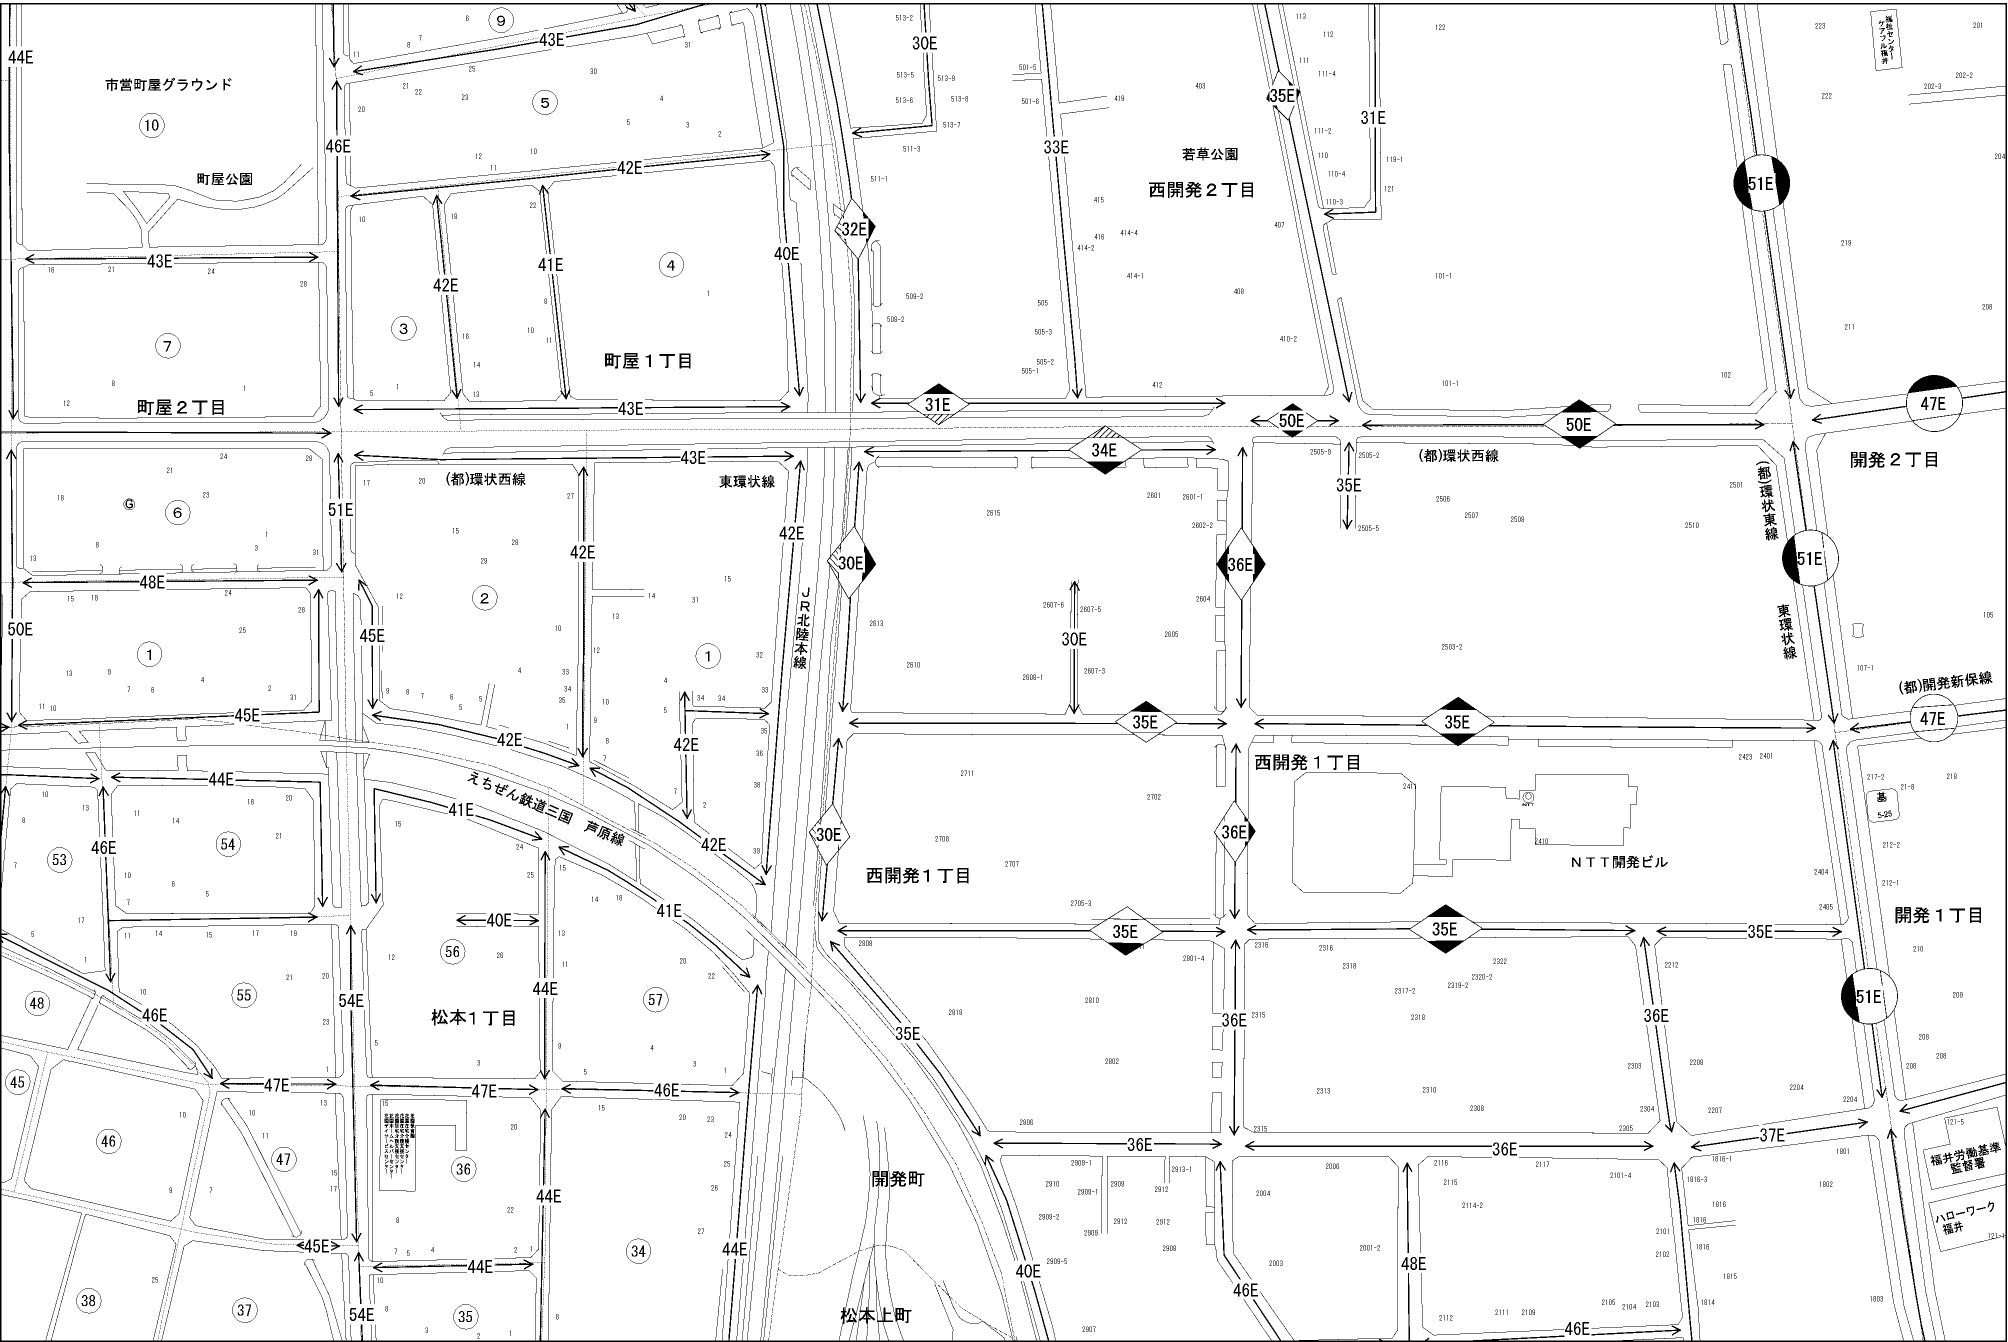

ビル街地区 高度商業地区 繁華街地区 普通商業・併用住宅地区 中小工場地区 大工場地区 普通住宅地区

記号	借地権割合	記号	借地権割合
A	90%	E	50%
B	80%	F	40%
C	70%	G	30%
D	60%		

福井市
(福井署)

福井労働基準監督署
ハローワーク福井