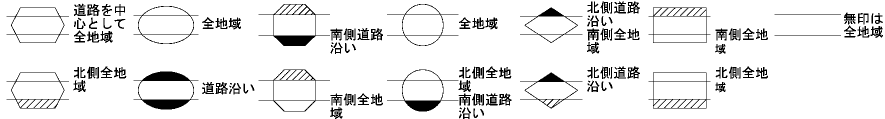

ビル街地区 高度商業地区 繁華街地区 普通商業・併用住宅地区 中小工場地区 大工場地区 普通住宅地区

記号	借地権割合	記号	借地権割合
A	90%	E	50%
B	80%	F	40%
C	70%	G	30%
D	60%		

25034
25037
当 図

白山市
(松任署)

30
25038