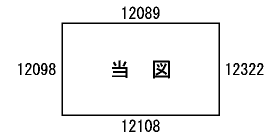

ビル街地区 高度商業地区 繁華街地区 普通商業・併用住宅地区 中小工場地区 大工場地区 普通住宅地区

記号	借地権割合	記号	借地権割合
A	90%	E	50%
B	80%	F	40%
C	70%	G	30%
D	60%		

高岡市
射水市
(高岡署)

30
12099