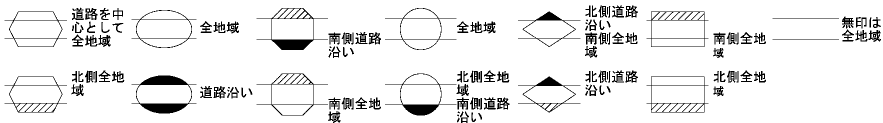

ビル街地区 高度商業地区 繁華街地区 普通商業・併用住宅地区 中小工場地区 大工場地区 普通住宅地区

記号	借地権割合	記号	借地権割合
A	90%	E	50%
B	80%	F	40%
C	70%	G	30%
D	60%		

高岡市
射水市
(高岡署)

30
12099