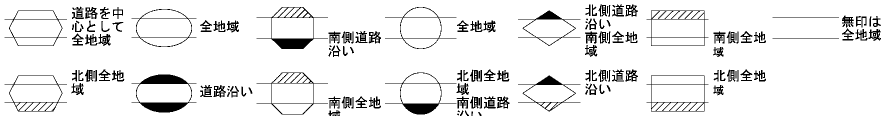

ビル街地区 高度商業地区 繁華街地区 普通商業・併用住宅地区 中小工場地区 大工場地区 普通住宅地区

記号	借地権割合	記号	借地権割合
A	90%	E	50%
B	80%	F	40%
C	70%	G	30%
D	60%		

射水市  
(高岡署)

30  
12356

30  
12356