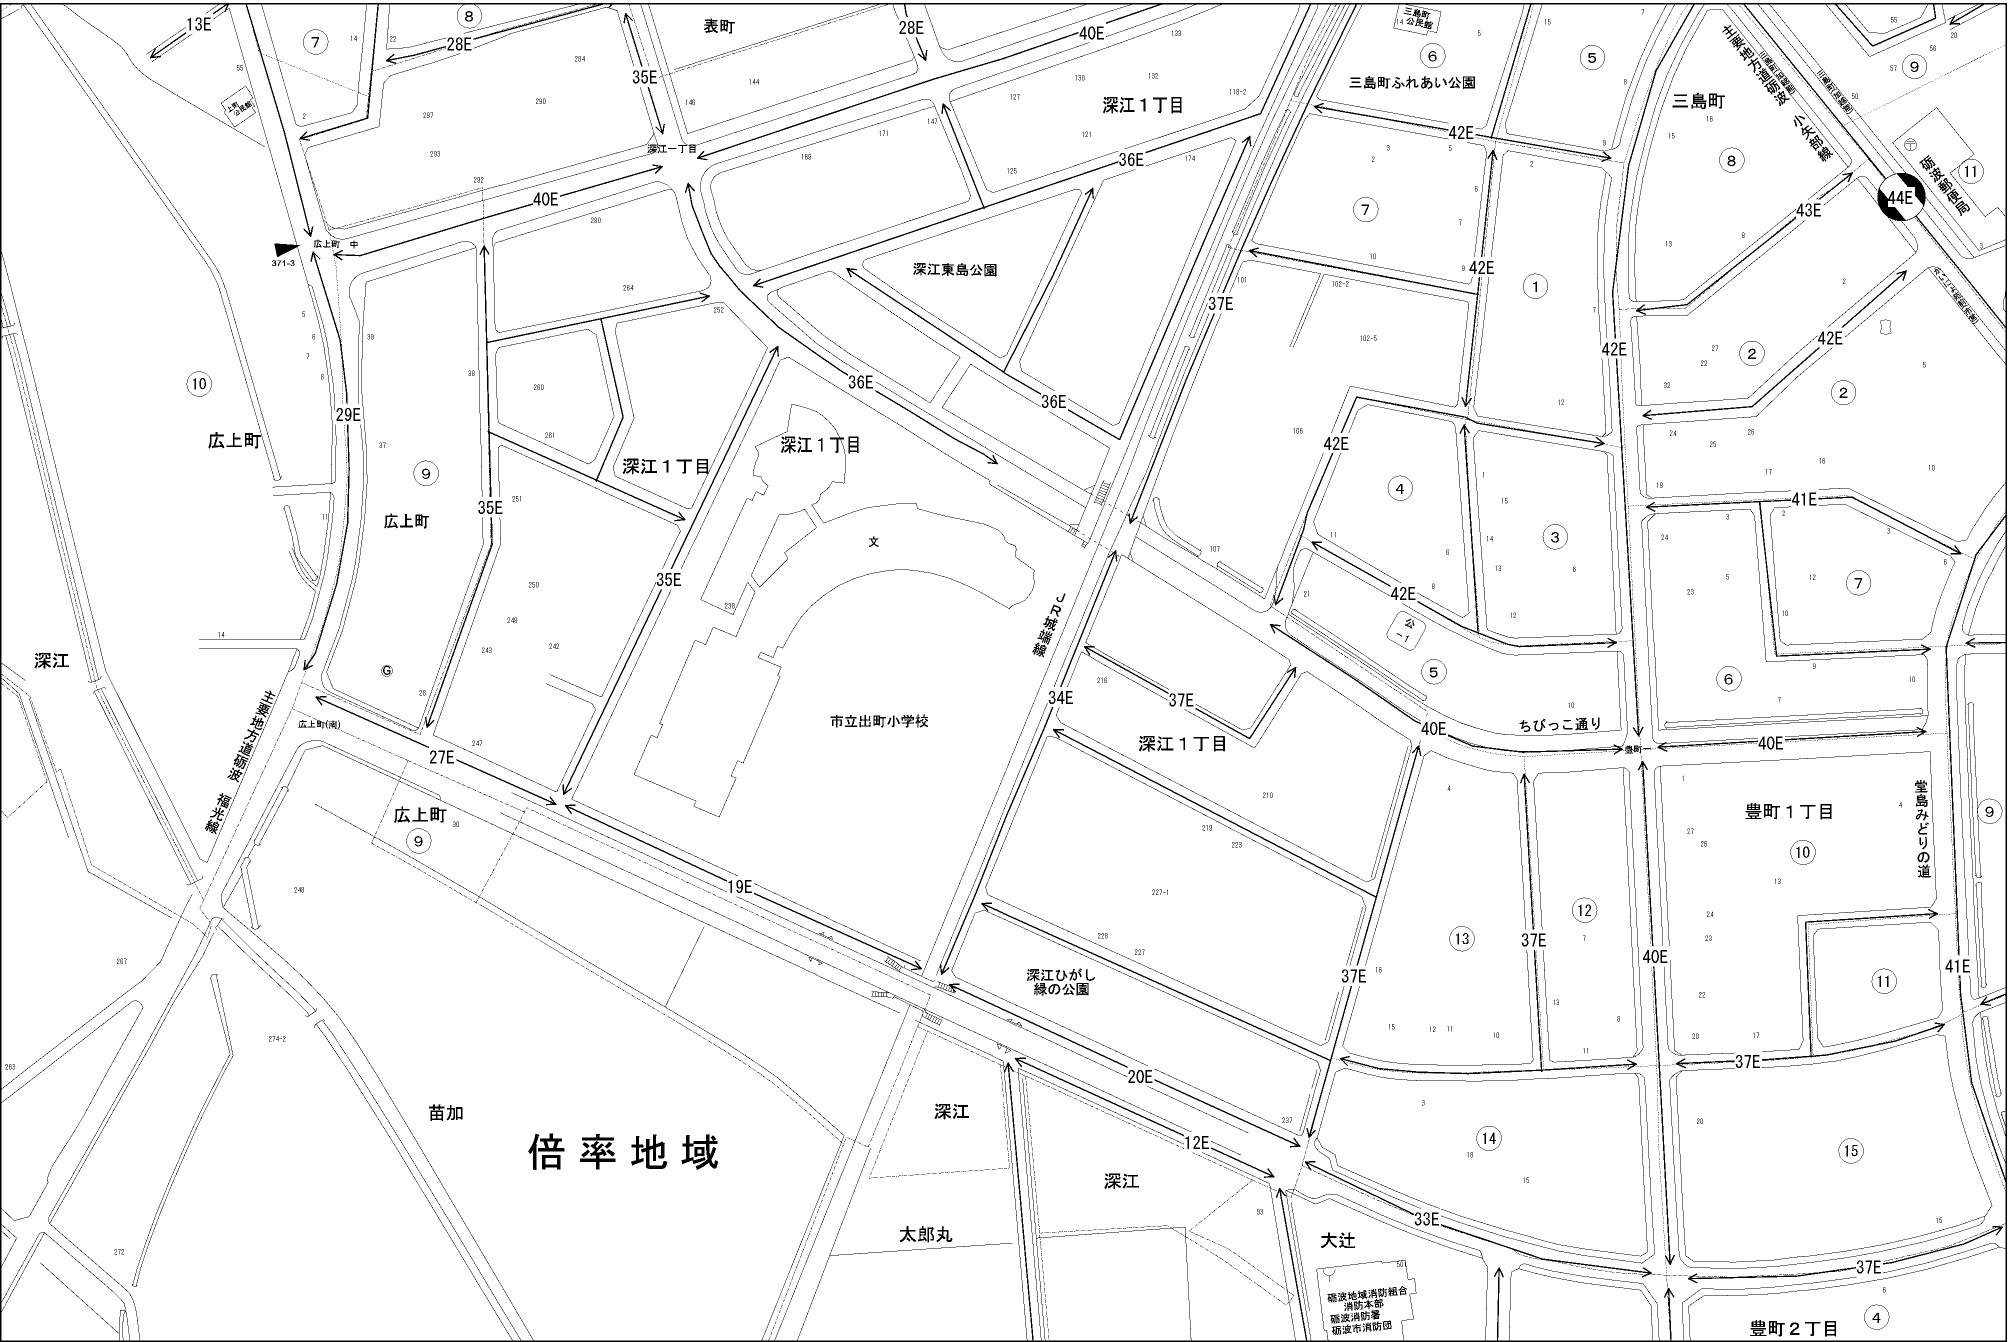

ビル街地区 高度商業地区 繁華街地区 普通商業・併用住宅地区 中小工場地区 大工場地区 普通住宅地区

記号	借地権割合	記号	借地権割合
A	90%	E	50%
B	80%	F	40%
C	70%	G	30%
D	60%		

倍率地域

砺波地域消防組合  
消防本部  
砺波消防署  
砺波市消防団