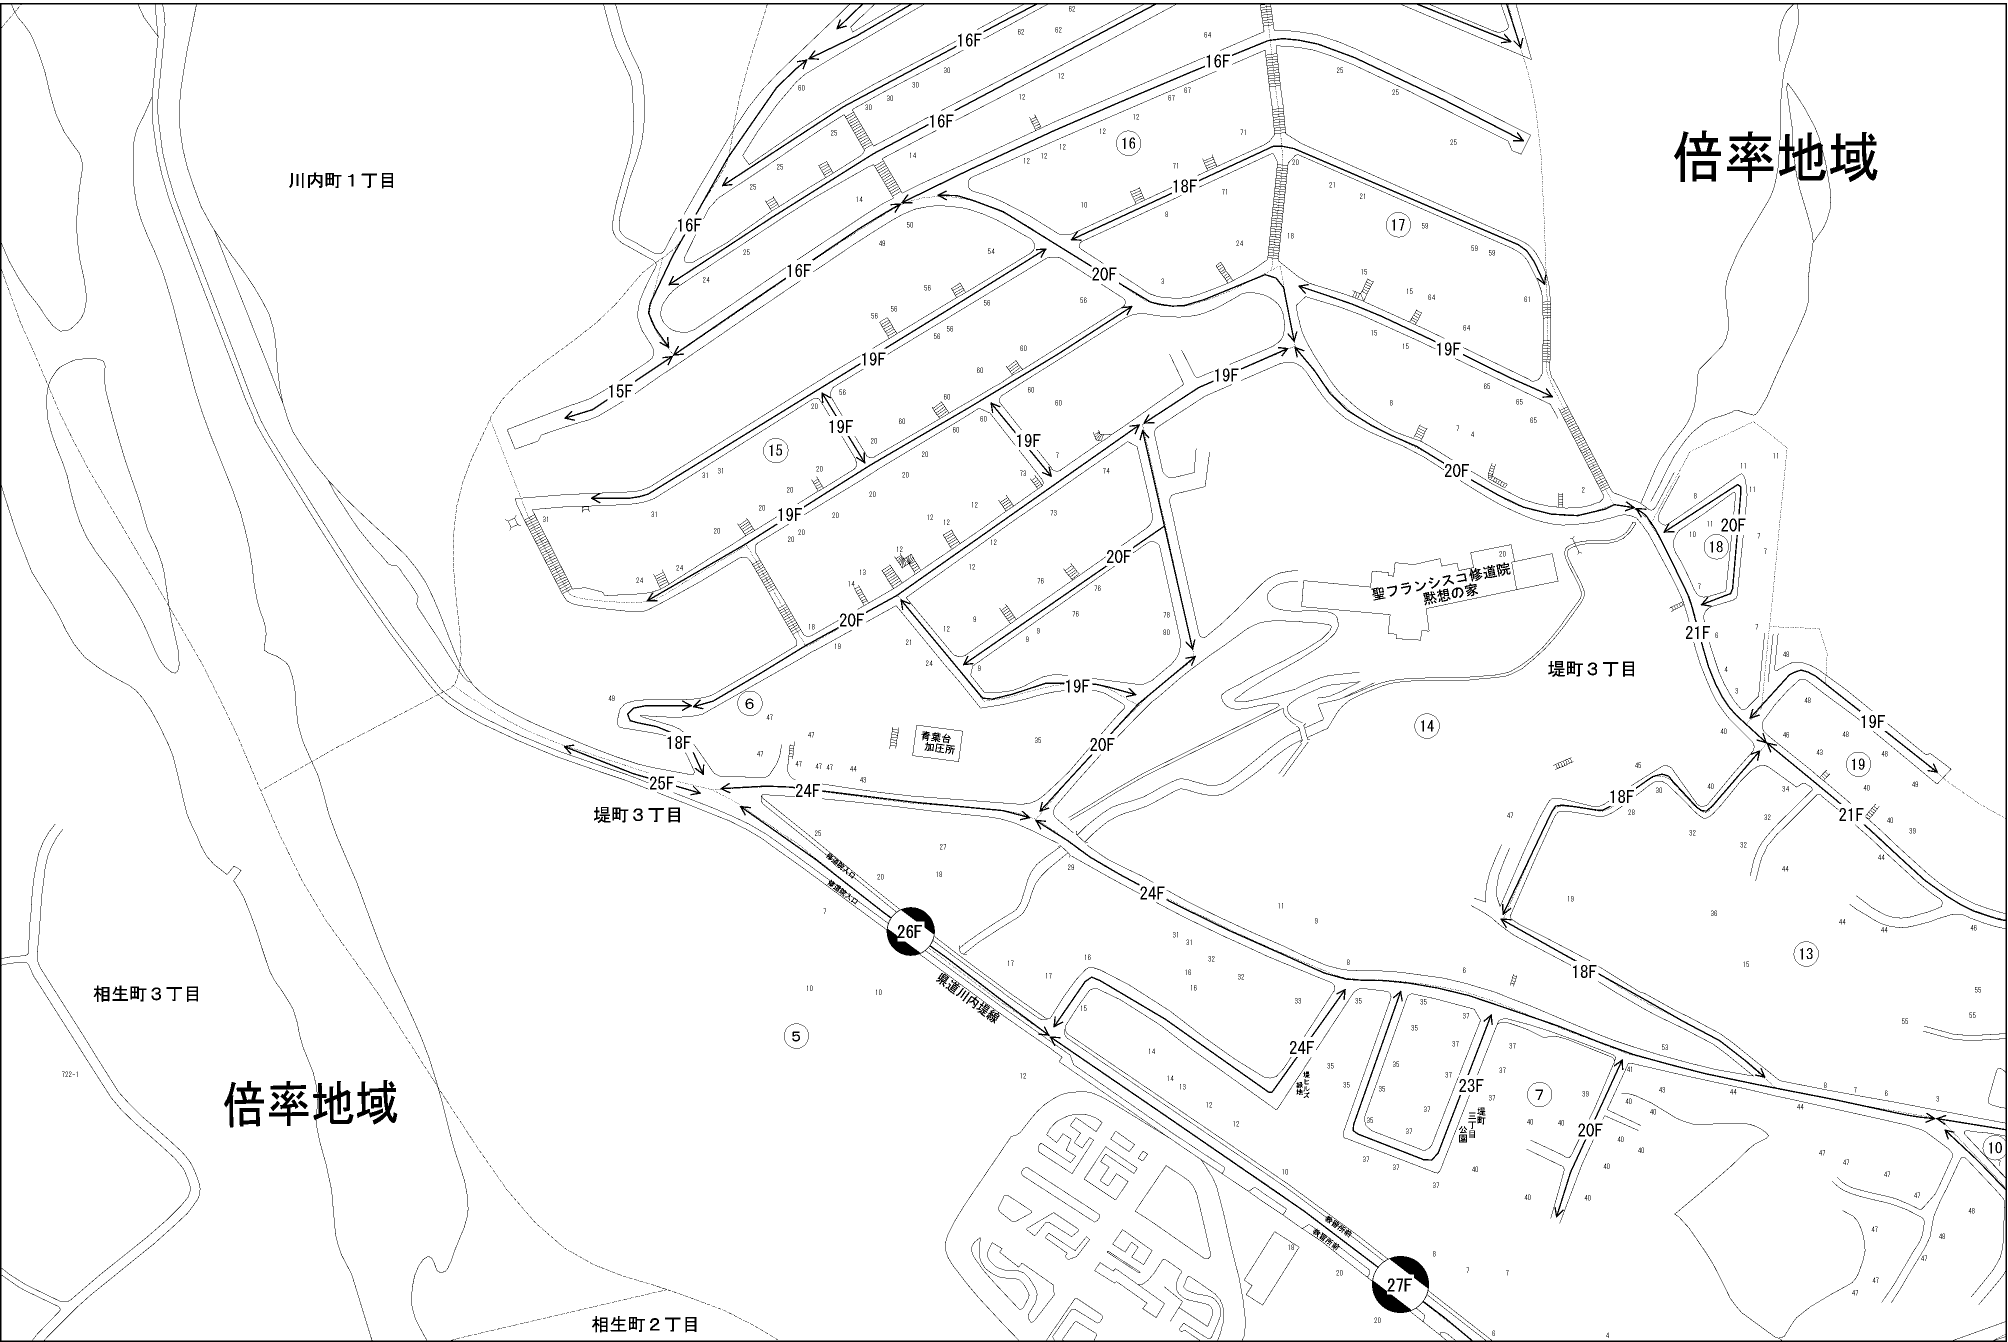

ビル街地区 高度商業地区 繁華街地区 普通商業・併用住宅地区 中小工場地区 大工場地区 普通住宅地区

桐生市  
(桐生署)

倍率地域

倍率地域

川内町1丁目

堤町3丁目

相生町3丁目

相生町2丁目

聖フランシスコ修道院  
黙想の家

青葉台  
加圧所

県道川内線

相生町  
公園