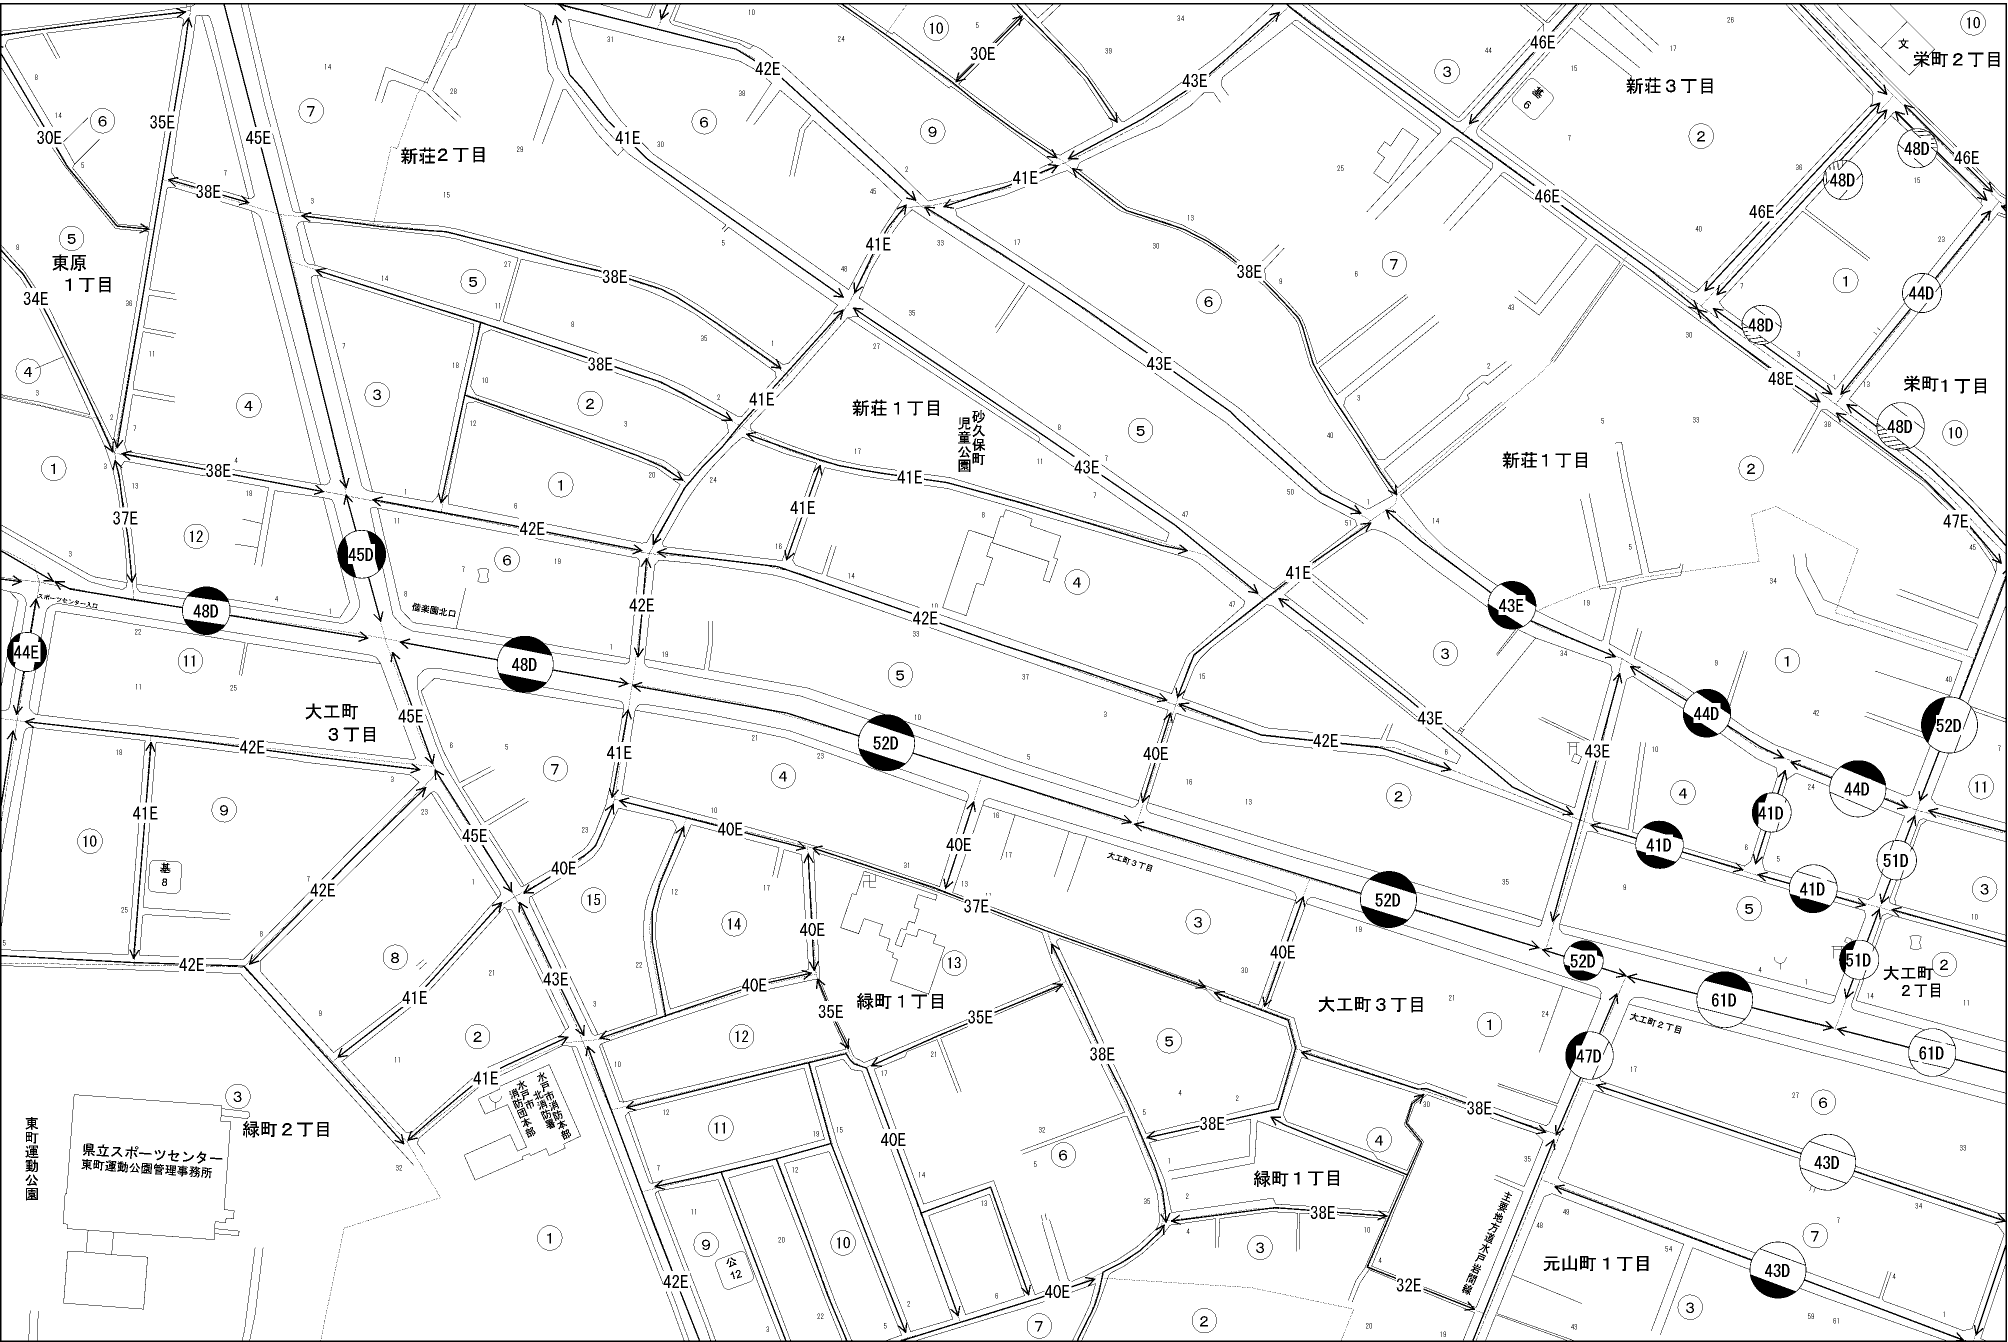

ビル街地区 高度商業地区 繁華街地区 普通商業・併用住宅地区 中小工場地区 大工場地区 普通住宅地区

記号	借地権割合	記号	借地権割合
A	90%	E	50%
B	80%	F	40%
C	70%	G	30%
D	60%		

水戸市  
(水戸署)

東町運動公園  
県立スポーツセンター  
東町運動公園管理事務所

砂久保町  
児童公園

水戸市水戸区緑町  
水戸市水戸区緑町  
水戸市水戸区緑町  
水戸市水戸区緑町