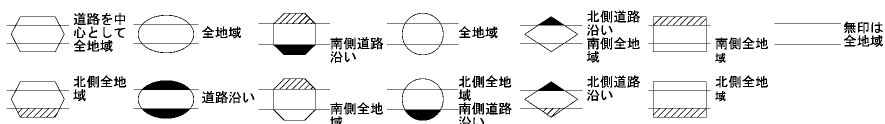

ビル街地区 高度商業地区 繁華街地区 普通商業・併用住宅地区 中小工場地区 大工場地区 普通住宅地区

記号	借地権割合	記号	借地権割合
A	90%	E	50%
B	80%	F	40%
C	70%	G	30%
D	60%		

01137

当 図

01140

水戸市  
(水戸署)

30  
01141

30  
01141