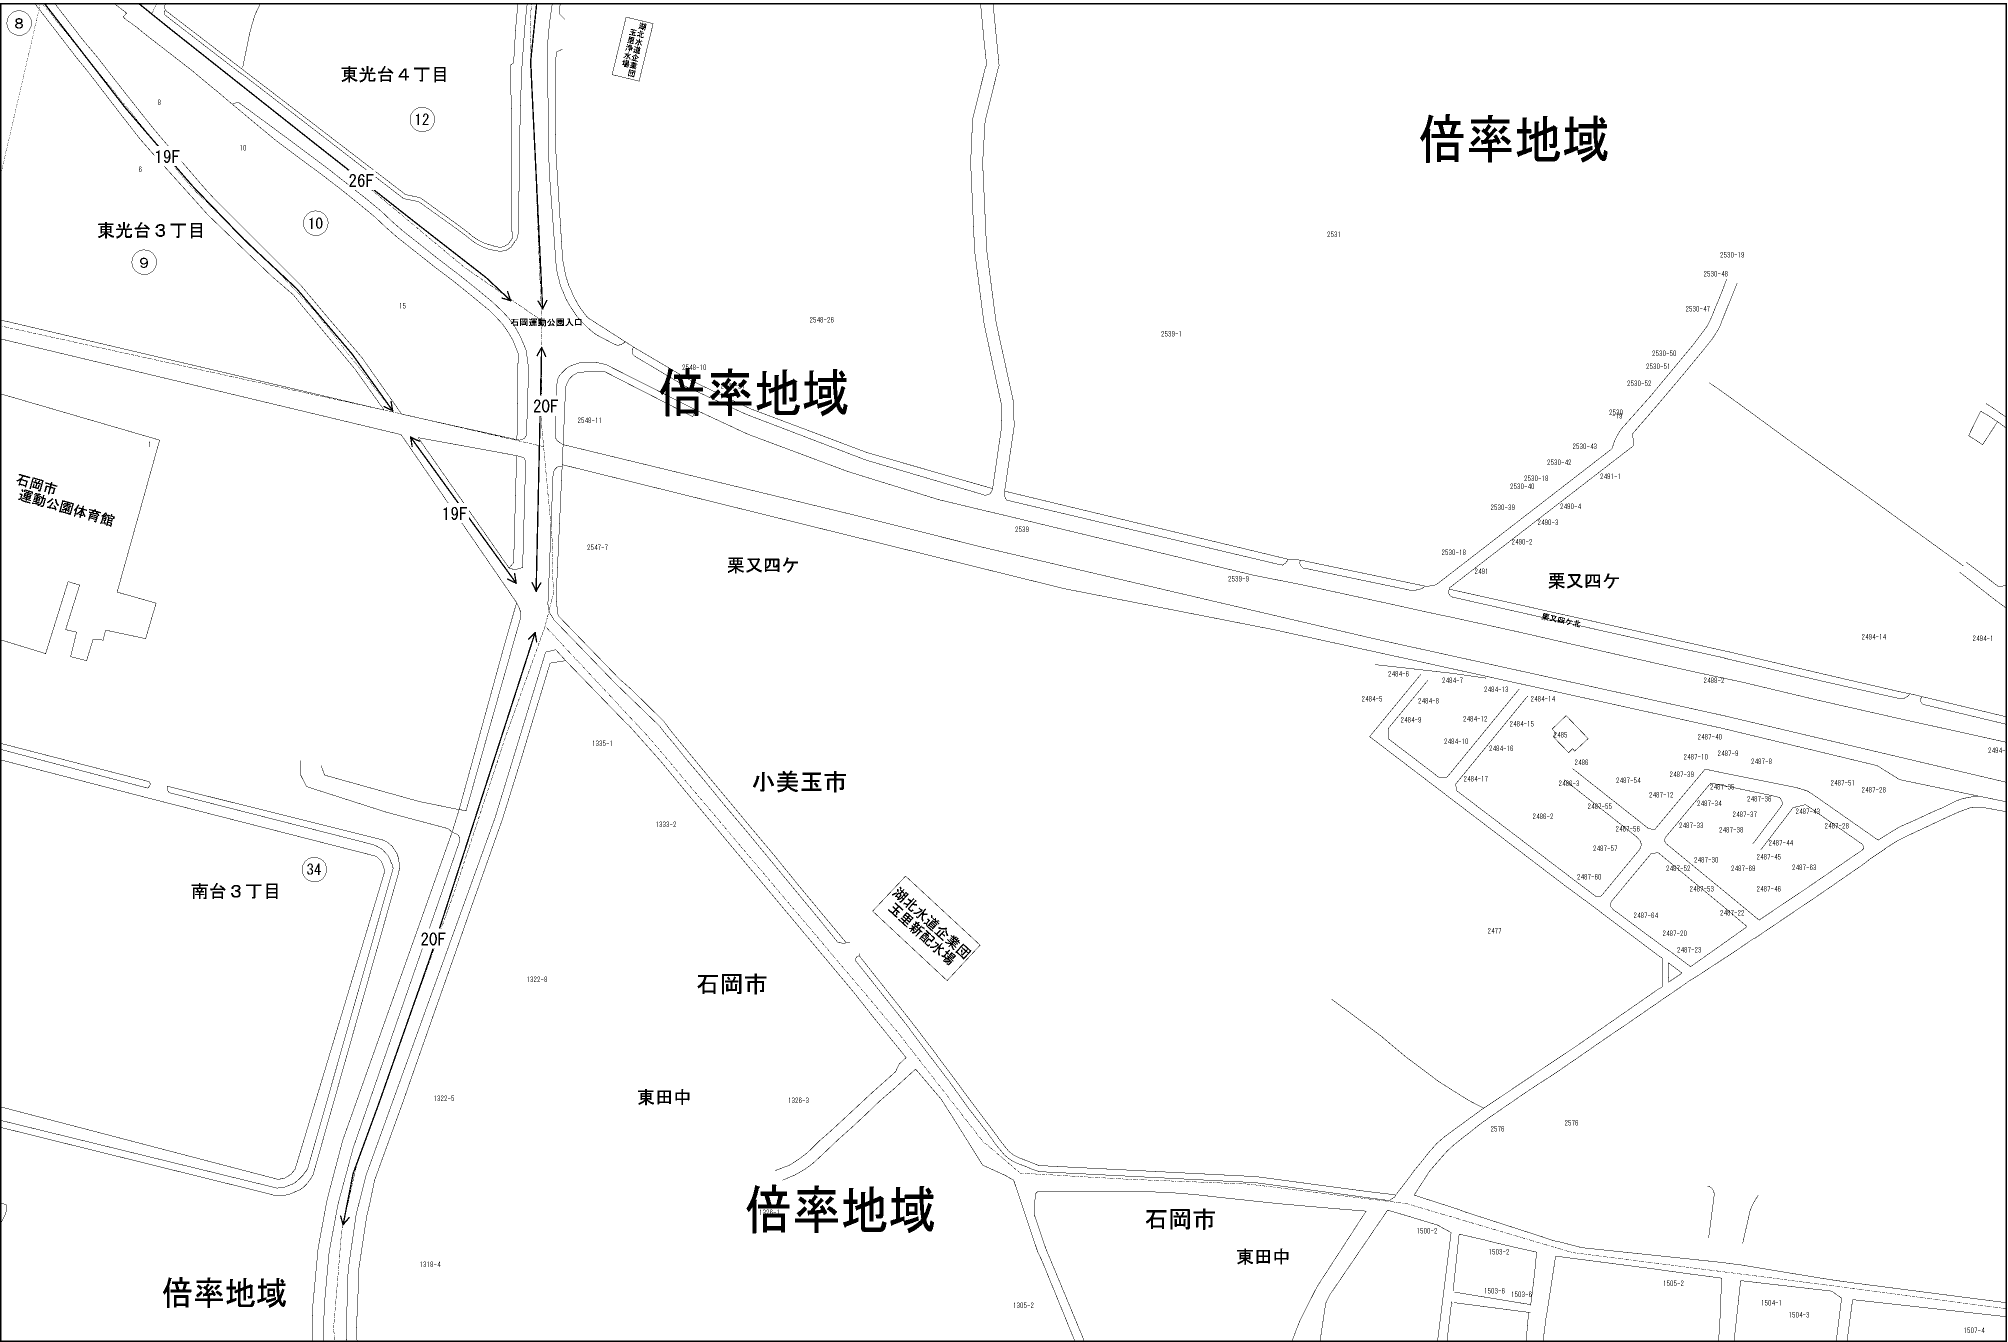

ビル街地区 高度商業地区 繁華街地区 普通商業・併用住宅地区 中小工場地区 大工場地区 普通住宅地区

道路を中心として全地域 全地域 南側道路沿い 全地域 北側道路沿い 南側全地域 北側全地域 南側道路沿い 北側道路沿い 南側全地域 北側全地域

無印は全地域

記号	借地権割合	記号	借地権割合
A	90%	E	50%
B	80%	F	40%
C	70%	G	30%
D	60%		

03241 当 図 03236

石岡市  
(土浦署)

倍率地域

倍率地域

倍率地域

倍率地域