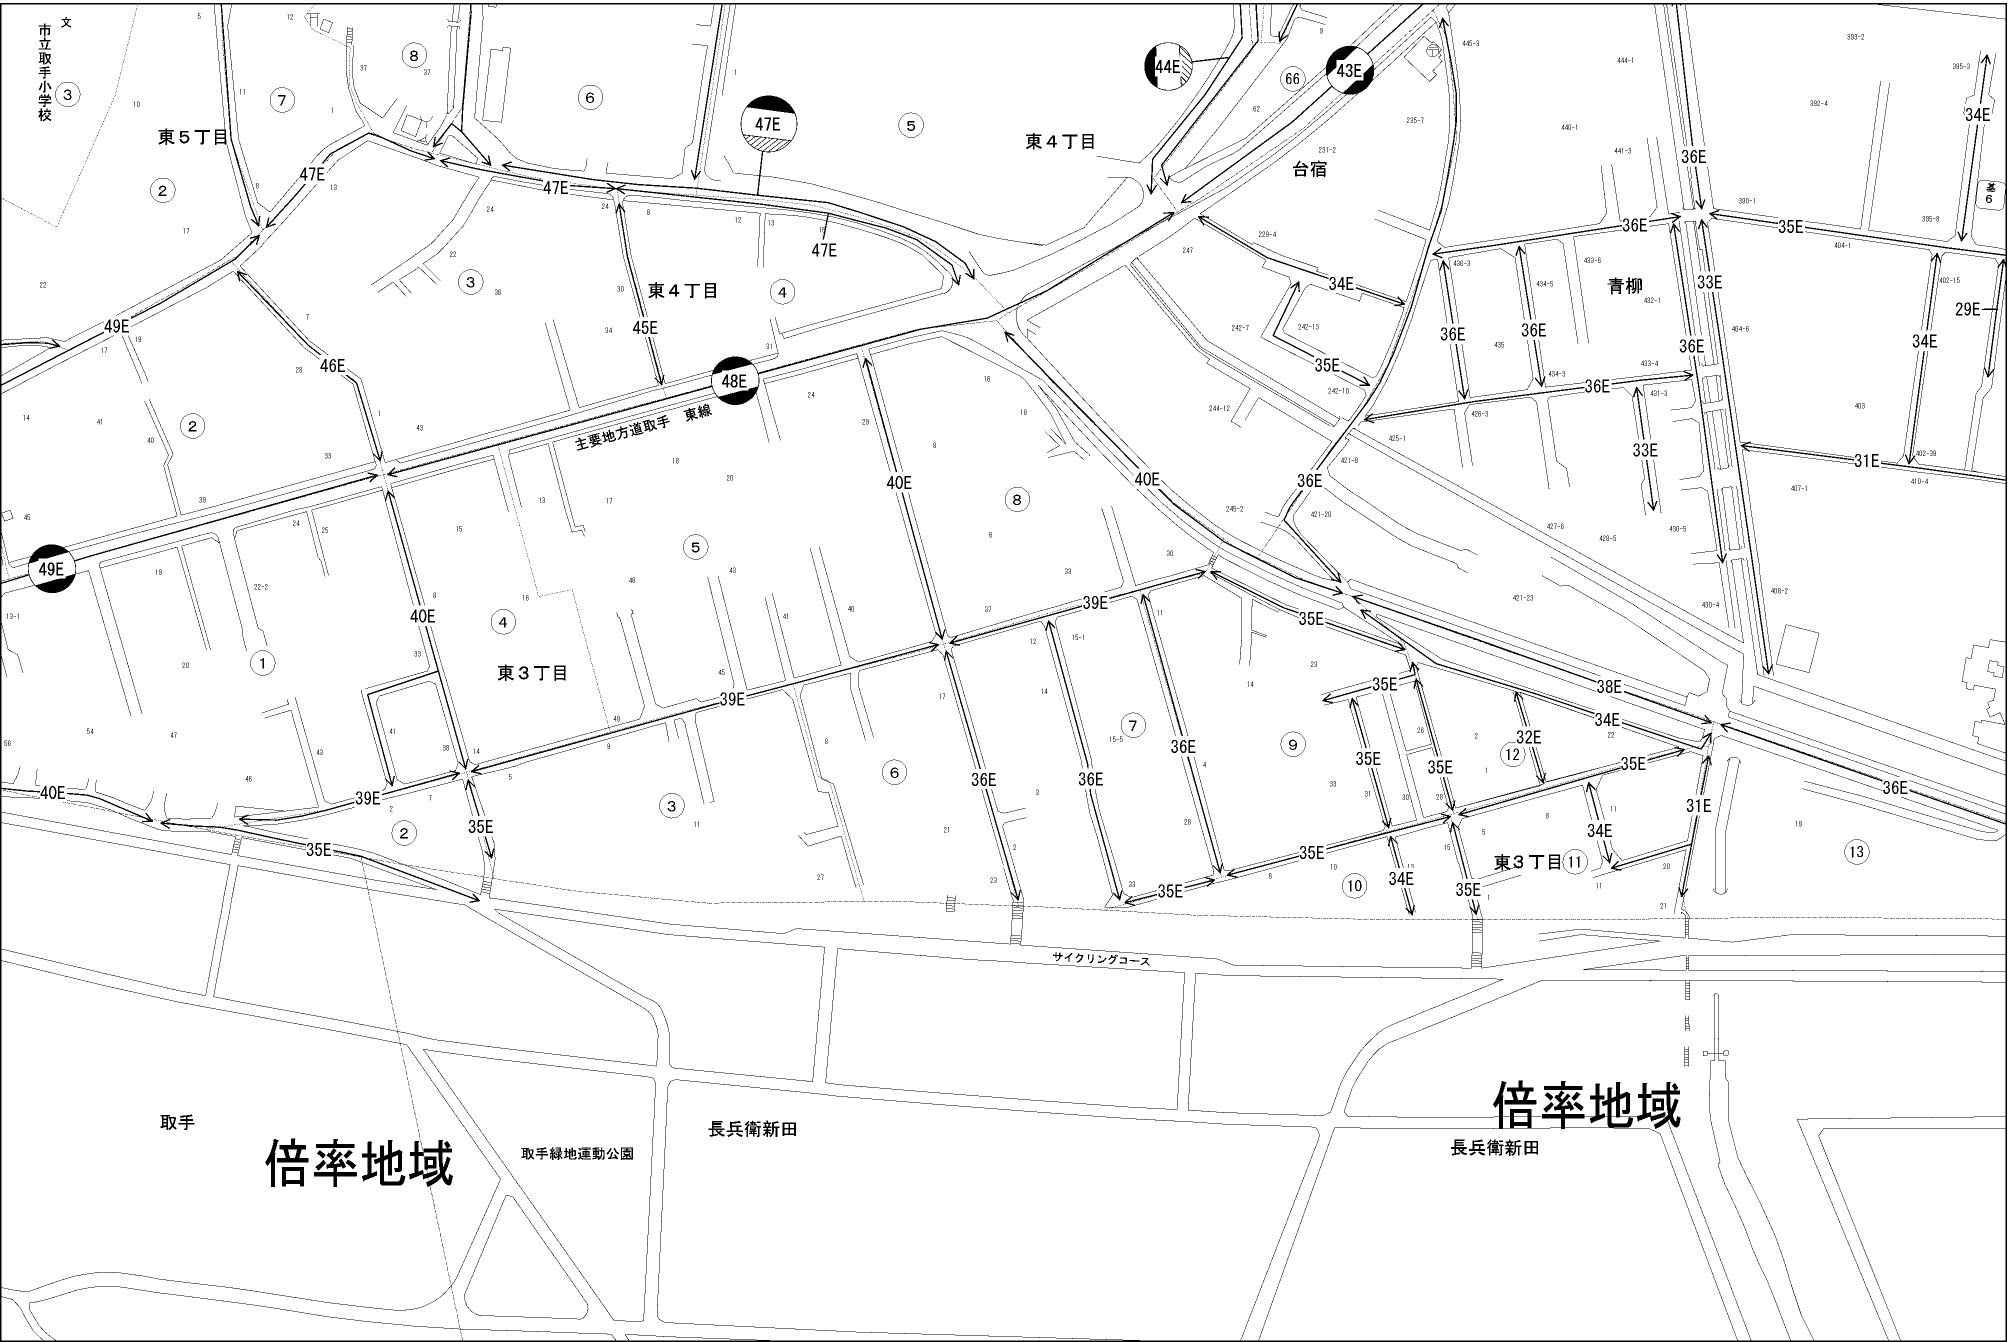

ビル街地区 高度商業地区 繁華街地区 普通商業・併用住宅地区 中小工場地区 大工場地区 普通住宅地区

06169  
06171 当 図 06173

取手市  
(竜ヶ崎署)

30  
06172

倍率地域

倍率地域