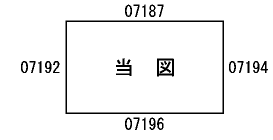

ビル街地区 高度商業地区 繁華街地区 普通商業・併用住宅地区 中小工場地区 大工場地区 普通住宅地区

記号	借地権割合	記号	借地権割合
A	90%	E	50%
B	80%	F	40%
C	70%	G	30%
D	60%		

07187
07192 当図 07194
07196
ひたちなか市 (太田署) 30
07193