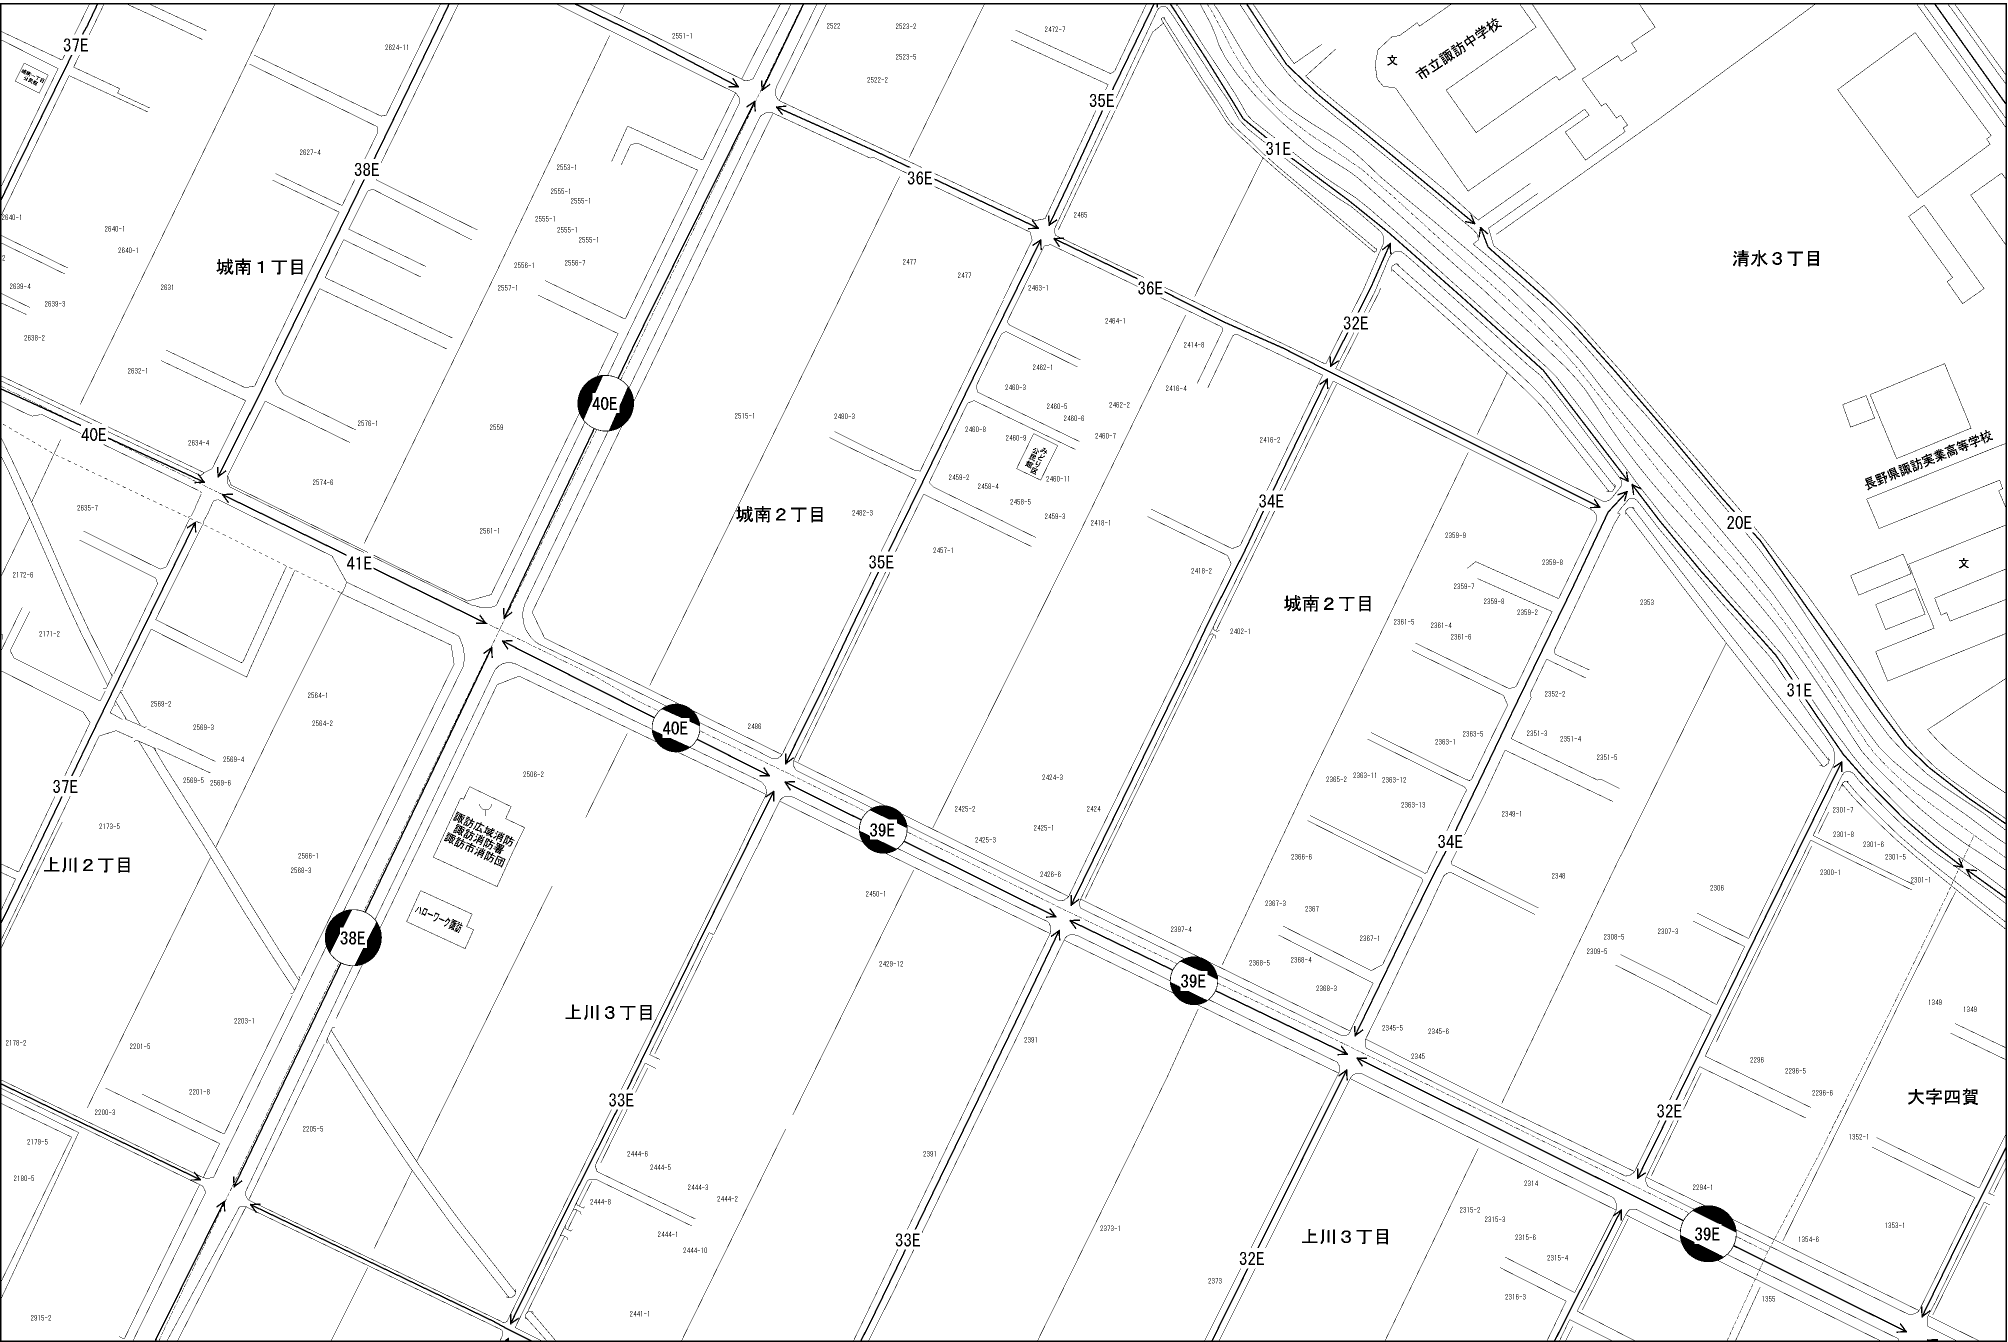

ビル街地区 高度商業地区 繁華街地区 普通商業・併用住宅地区 中小工場地区 大工場地区 普通住宅地区

記号	借地権割合	記号	借地権割合
A	90%	E	50%
B	80%	F	40%
C	70%	G	30%
D	60%		

諏訪市
(諏訪署)

文
市立諏訪中学校

長野県諏訪実業高等学校
文

諏訪市城境防衛隊
諏訪市防衛隊
防衛隊事務所
10-7-1 防衛