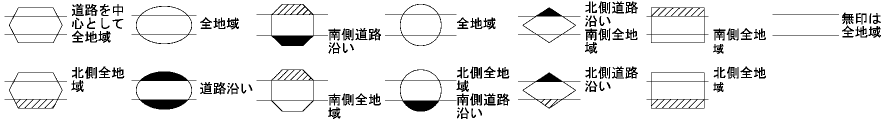

富士見市
三芳町
(川越署)

ビル街地区 高度商業地区 繁華街地区 普通商業・併用住宅地区 中小工場地区 大工場地区 普通住宅地区

記号	借地権割合	記号	借地権割合
A	90%	E	50%
B	80%	F	40%
C	70%	G	30%
D	60%		

倍率地域

倍率地域