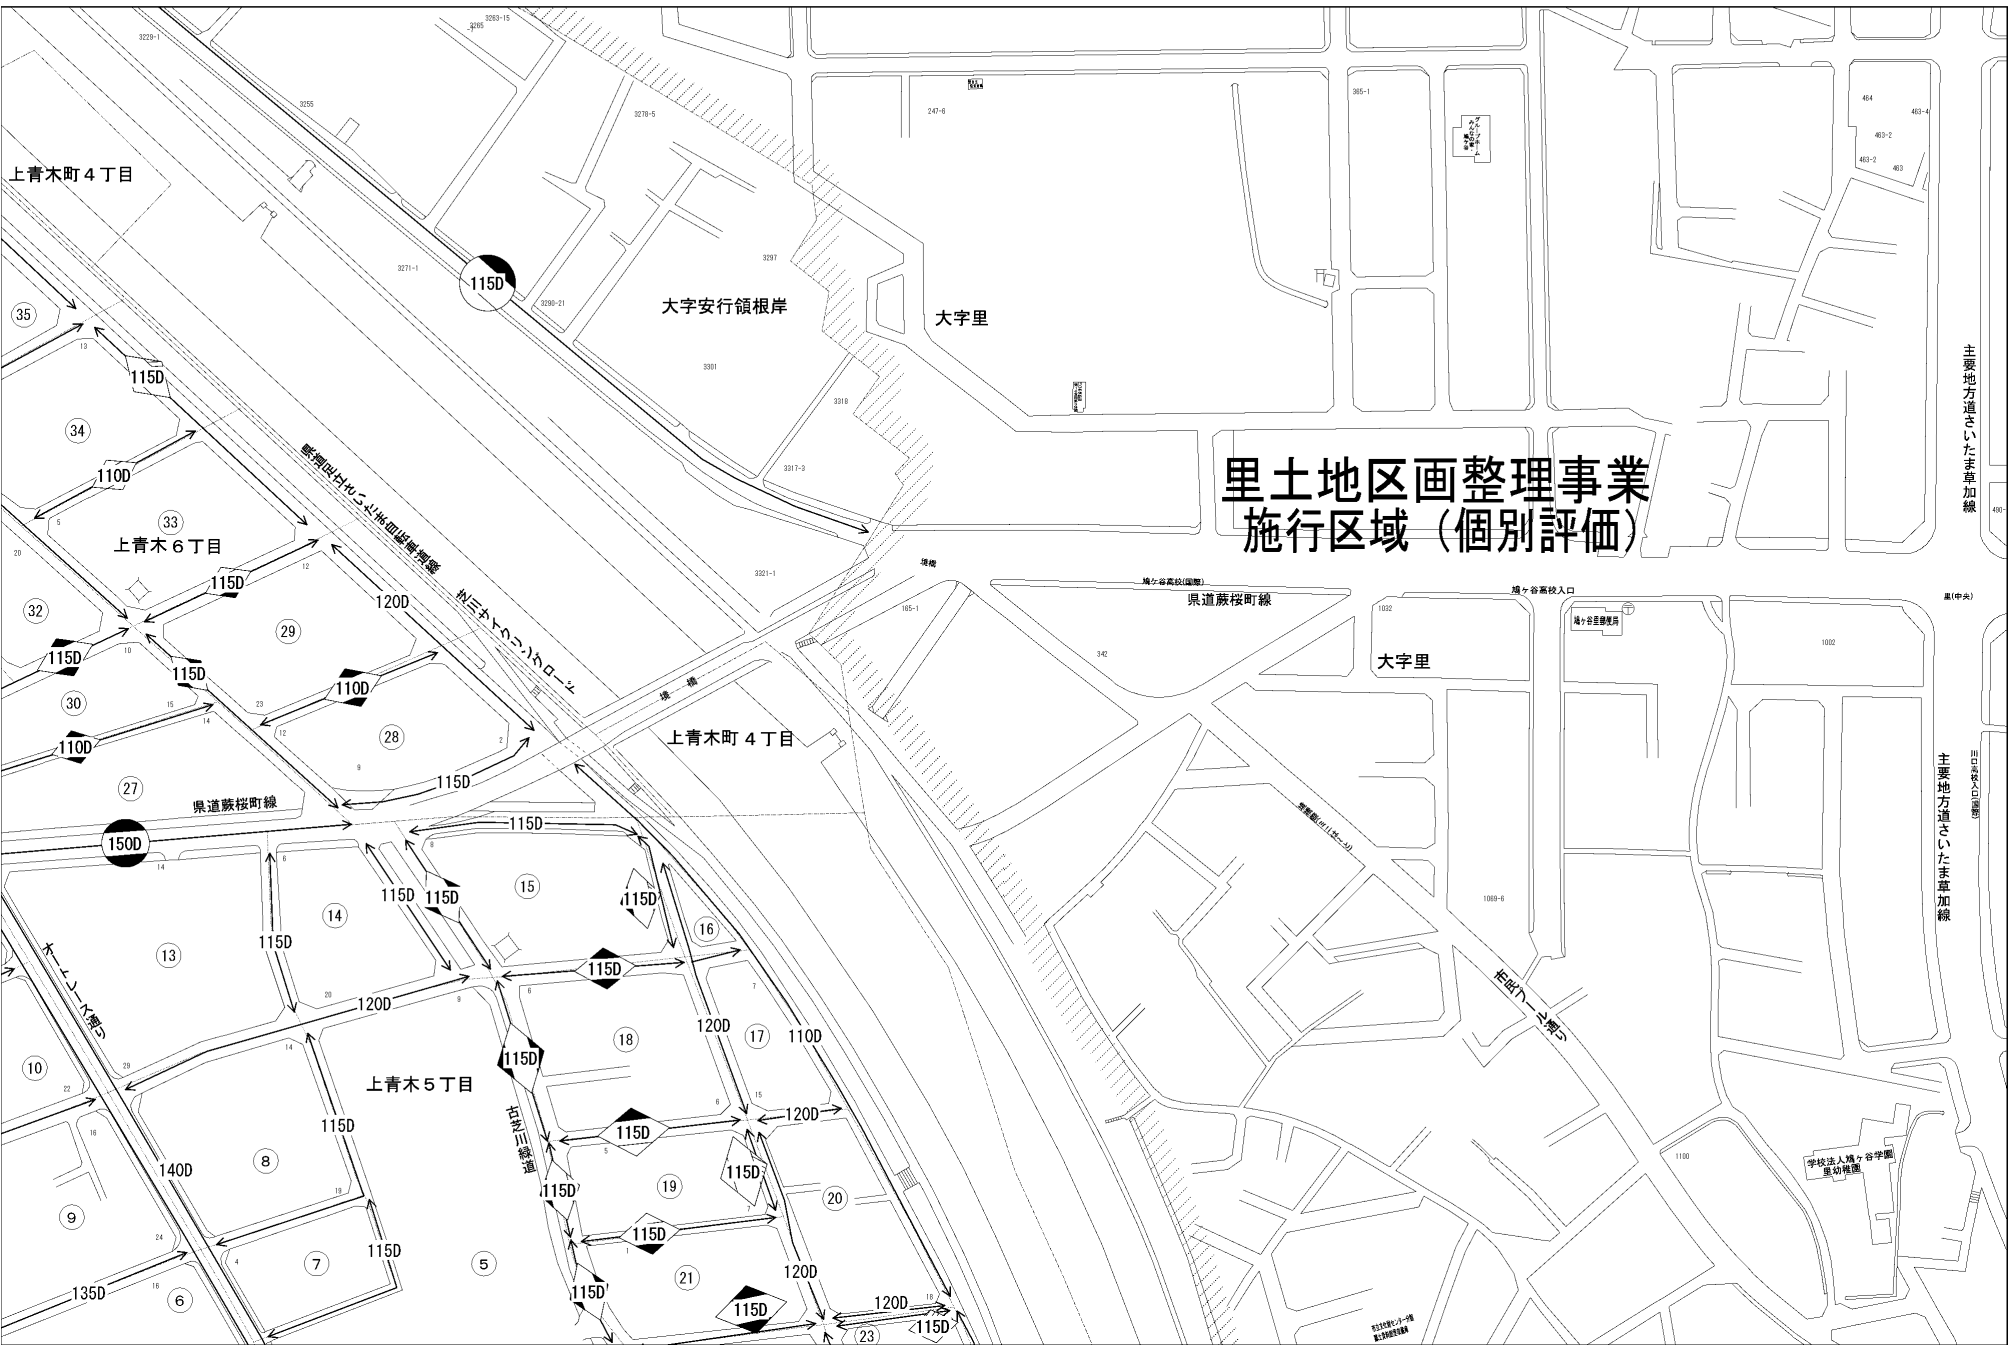

ビル街地区 高度商業地区 繁華街地区 普通商業・併用住宅地区 中小工場地区 大工場地区 普通住宅地区

| 記号 | 借地権割合 | 記号 | 借地権割合 |
|----|-------|----|-------|
| A | 90% | E | 50% |
| B | 80% | F | 40% |
| C | 70% | G | 30% |
| D | 60% | | |

川口市
(川口署)

30
28100

30
28100

主要地方道さいたま草加線

主要地方道さいたま草加線

学校法人埼玉学園
里幼稚園