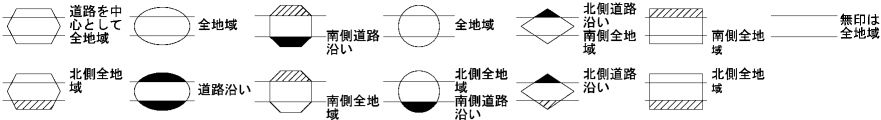

ビル街地区 高度商業地区 繁華街地区 普通商業・併用住宅地区 中小工場地区 大工場地区 普通住宅地区

| 記号 | 借地権割合 | 記号 | 借地権割合 |
|----|-------|----|-------|
| A | 90% | E | 50% |
| B | 80% | F | 40% |
| C | 70% | G | 30% |
| D | 60% | | |

川口市
(川口署)

30
28100