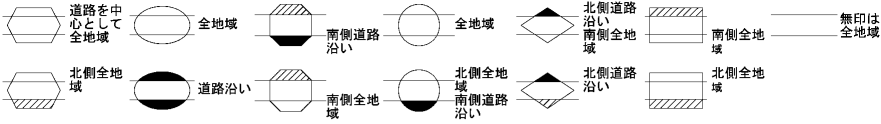

30
28110

ビル街地区 高度商業地区 繁華街地区 普通商業・併用住宅地区 中小工場地区 大工場地区 普通住宅地区

記号	借地権割合	記号	借地権割合
A	90%	E	50%
B	80%	F	40%
C	70%	G	30%
D	60%		

川口市
蕨市
(西川口署)

30
28110