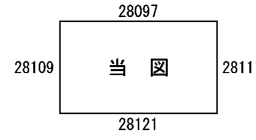

30
28110

ビル街地区 高度商業地区 繁華街地区 普通商業・併用住宅地区 中小工場地区 大工場地区 普通住宅地区

記号	借地権割合	記号	借地権割合
A	90%	E	50%
B	80%	F	40%
C	70%	G	30%
D	60%		

川口市
蕨市
(西川口署)

30
28110