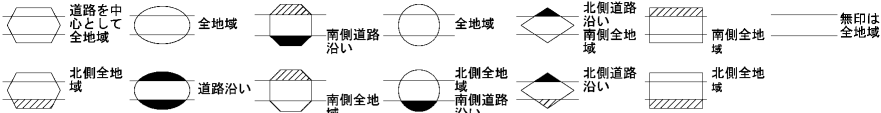

ビル街地区 高度商業地区 繁華街地区 普通商業・併用住宅地区 中小工場地区 大工場地区 普通住宅地区

記号	借地権割合	記号	借地権割合
A	90%	E	50%
B	80%	F	40%
C	70%	G	30%
D	60%		

川口市  
蕨市  
(川口署)

30  
28122

30  
28122