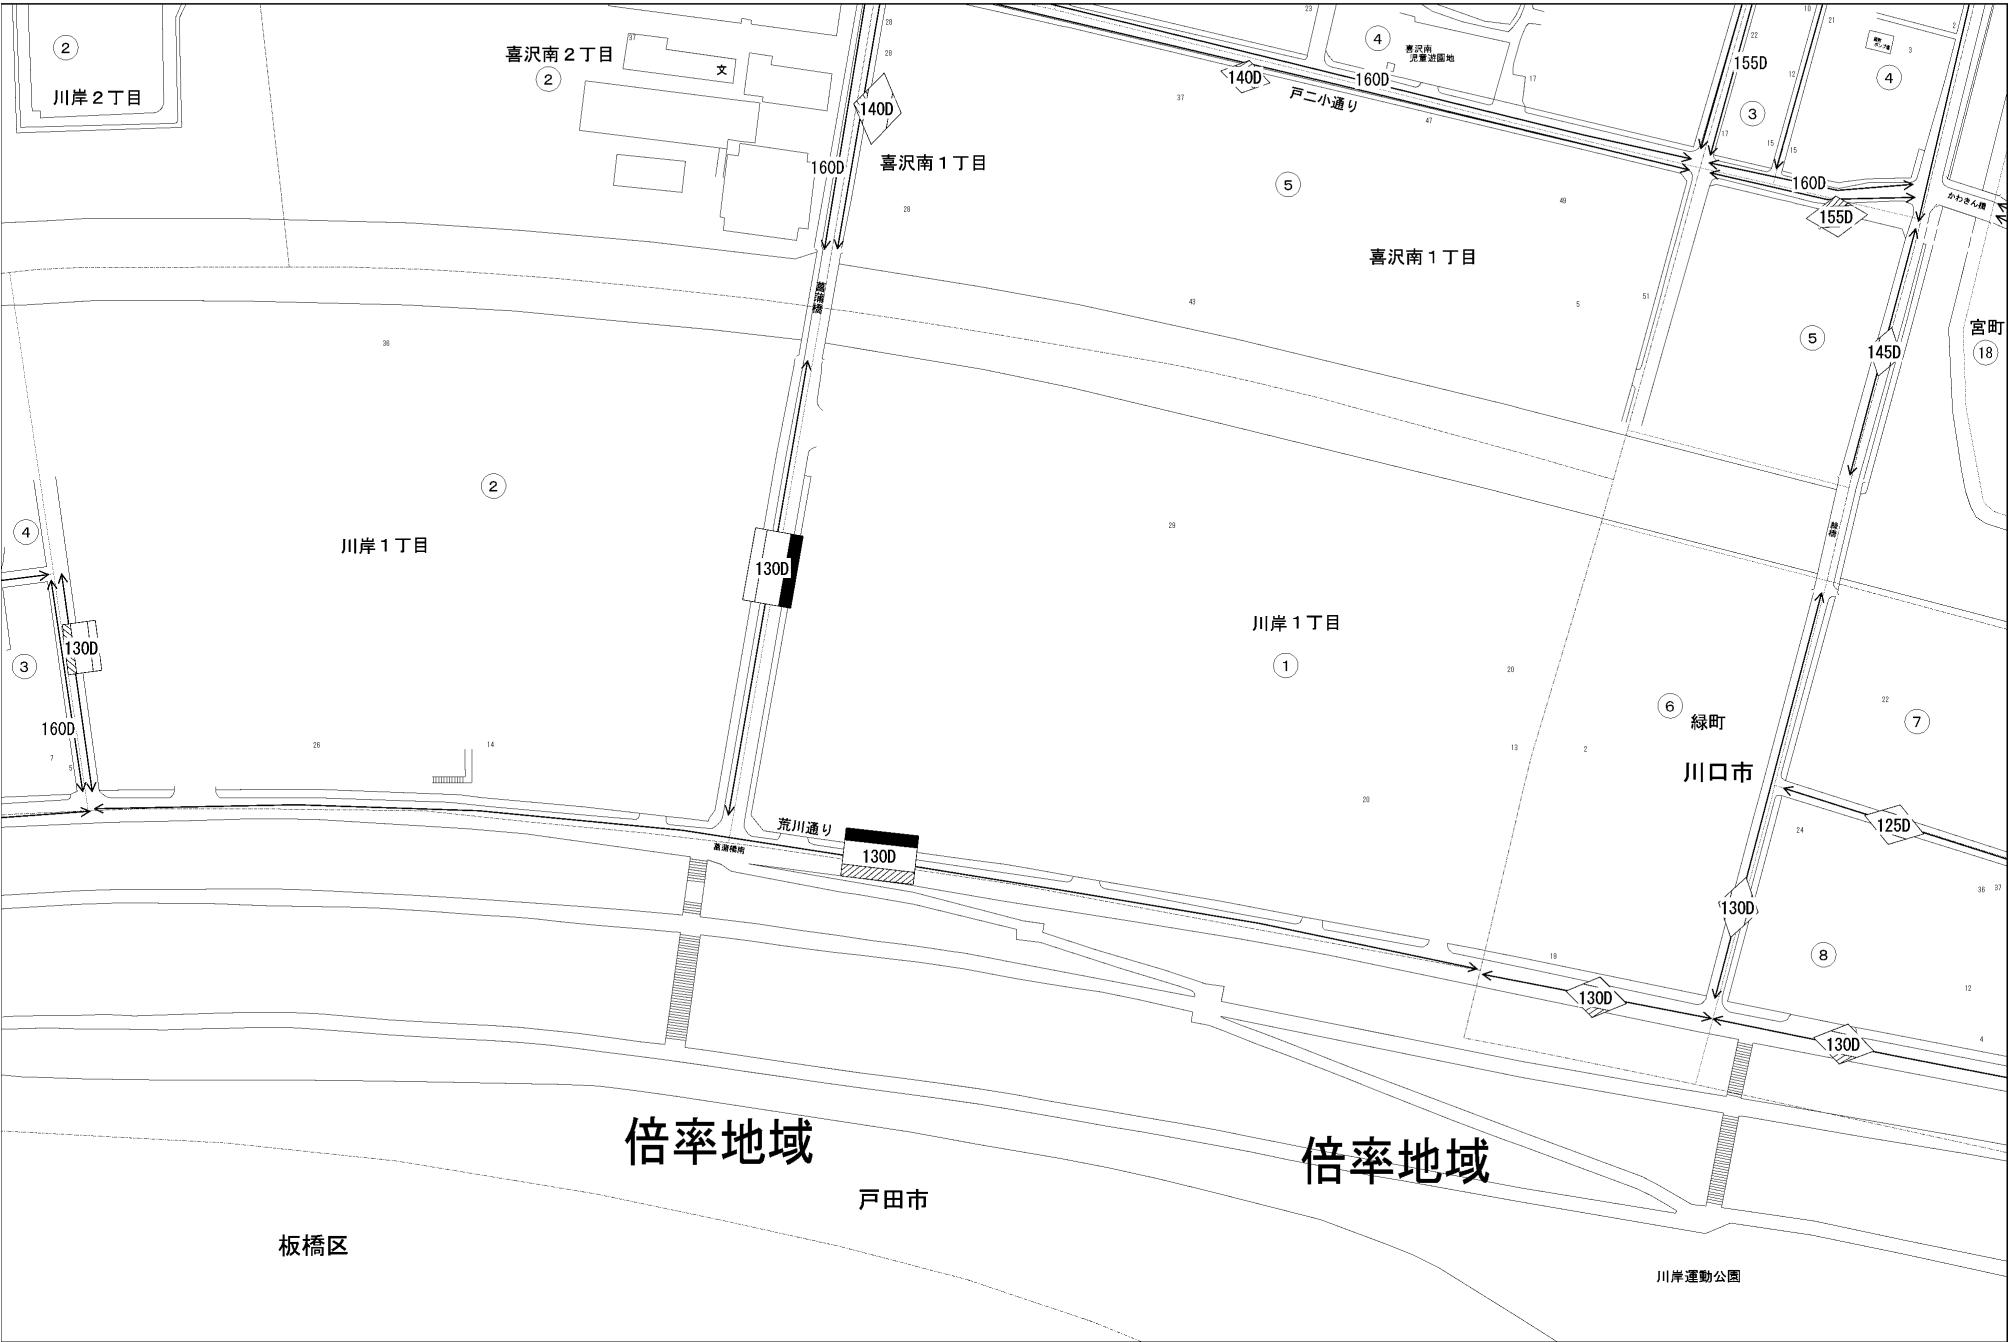

30
28168

ビル街地区 高度商業地区 繁華街地区 普通商業・併用住宅地区 中小工場地区 大工場地区 普通住宅地区

記号	借地権割合	記号	借地権割合
A	90%	E	50%
B	80%	F	40%
C	70%	G	30%
D	60%		

川口市
戸田市
(西川口署)

30
28168

板橋区

戸田市

川岸運動公園