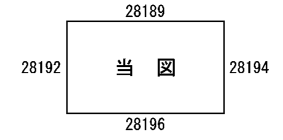

30
28193

ビル街地区 高度商業地区 繁華街地区 普通商業・併用住宅地区 中小工場地区 大工場地区 普通住宅地区

記号	借地権割合	記号	借地権割合
A	90%	E	50%
B	80%	F	40%
C	70%	G	30%
D	60%		

川口市 (川口署) 30 28193

倍率地域

河原町