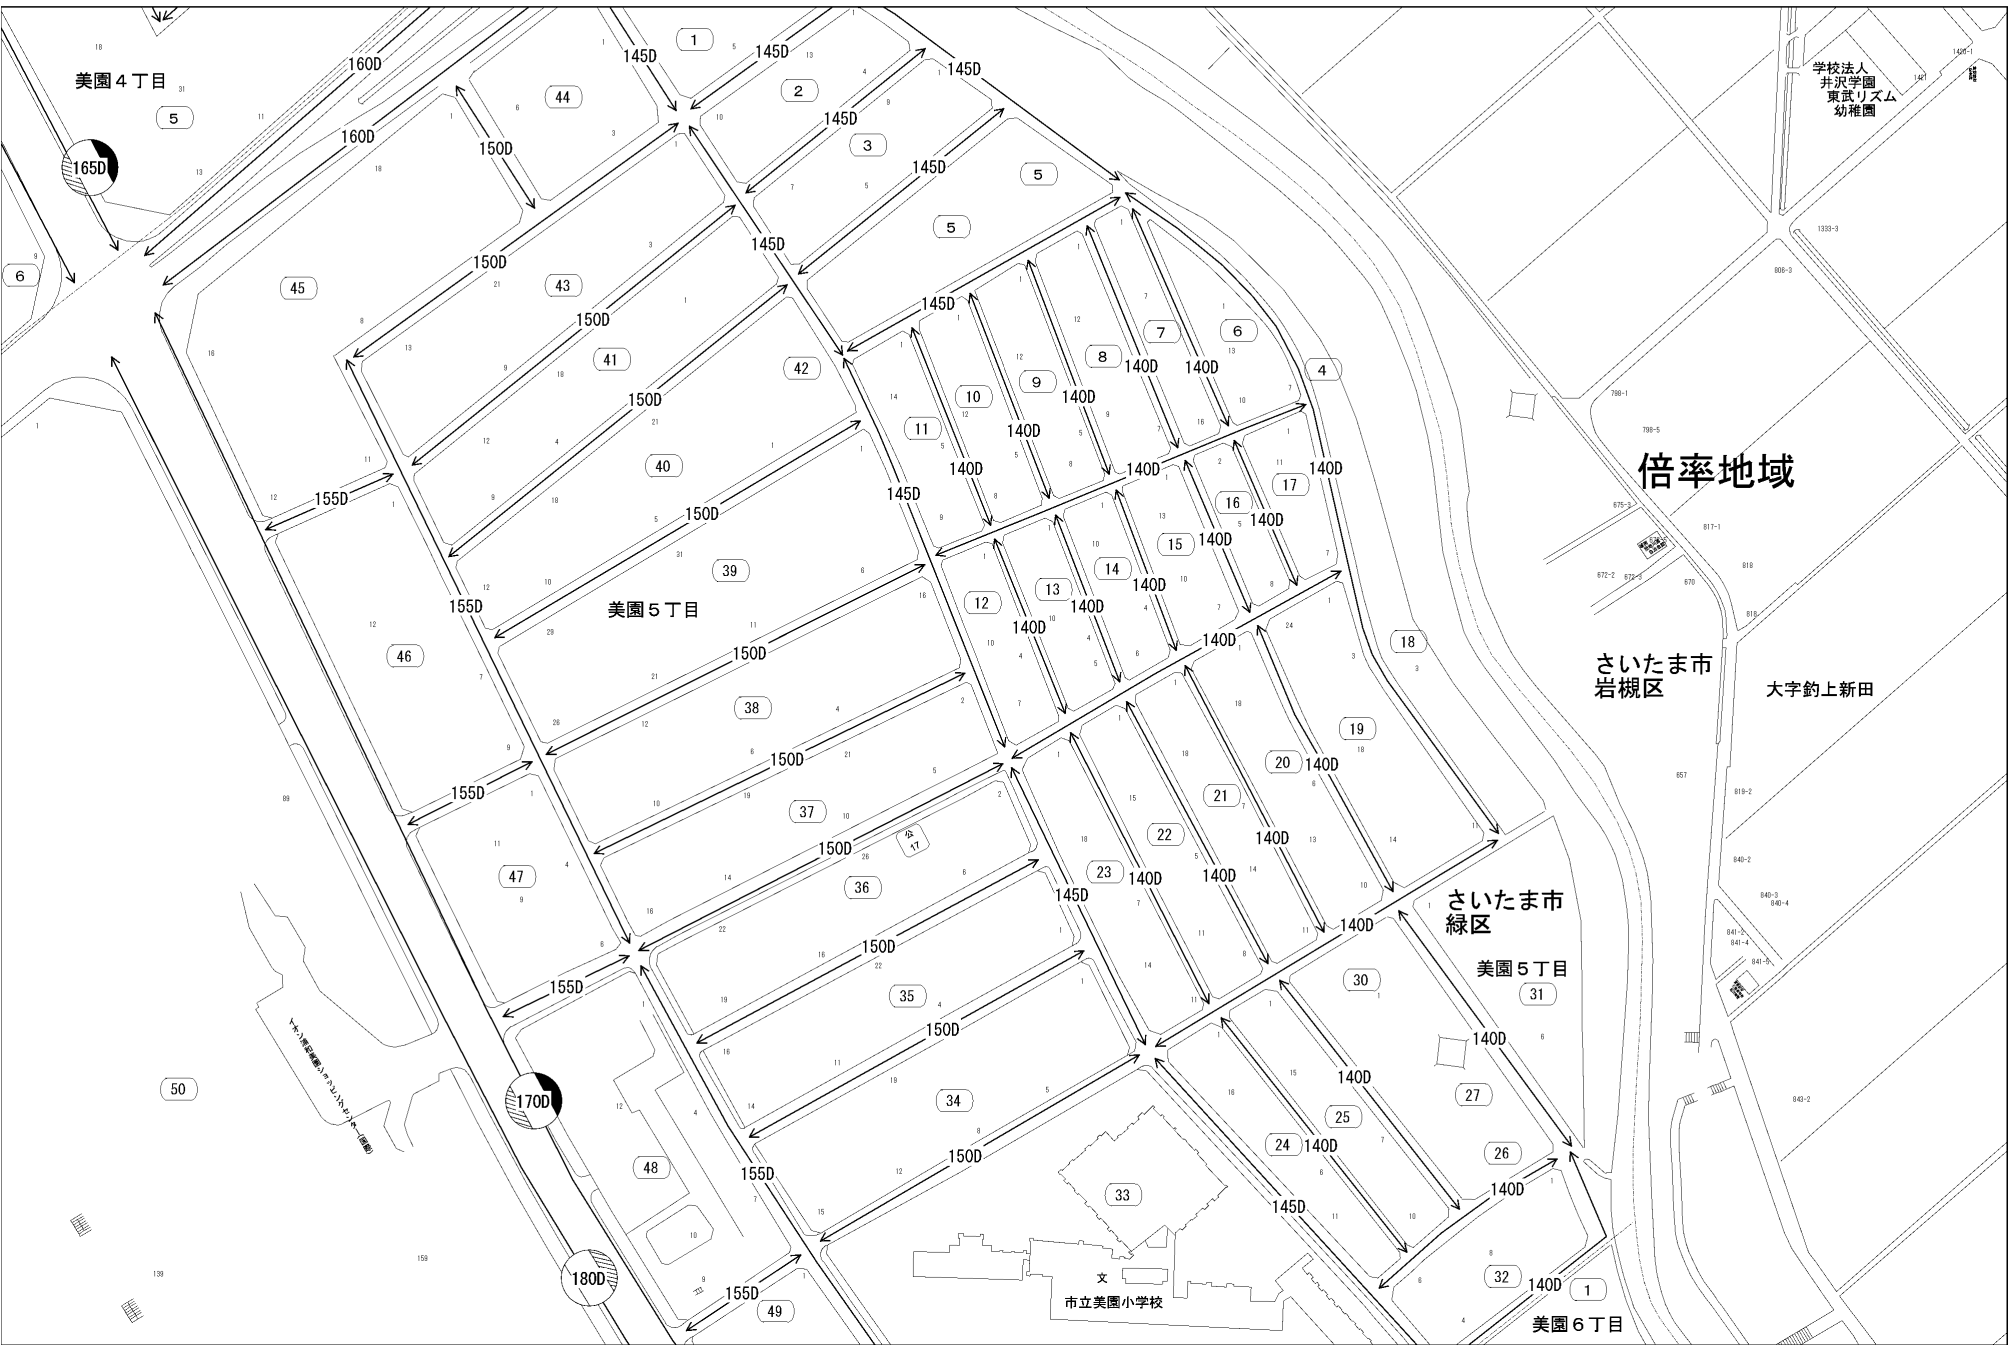

30
31209

ビル街地区 高度商業地区 繁華街地区 普通商業・併用住宅地区 中小工場地区 大工場地区 普通住宅地区

記号	借地割合	記号	借地割合
A	90%	E	50%
B	80%	F	40%
C	70%	G	30%
D	60%		

緑区 (浦和署) 30
31209

学校法人
井沢学園
東武リズム
幼稚園

倍率地域

さいたま市
岩槻区

大字釣上新田

さいたま市
緑区

美園5丁目

美園6丁目

市立美園小学校