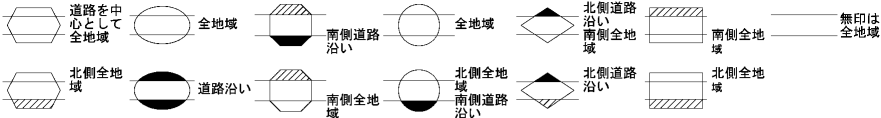

30
31282

30
31282

ビル街地区 高度商業地区 繁華街地区 普通商業・併用住宅地区 中小工場地区 大工場地区 普通住宅地区

緑区
(浦和署)

東浦和第二土地区画整理事業
施行区域 (個別評価)

大字中尾