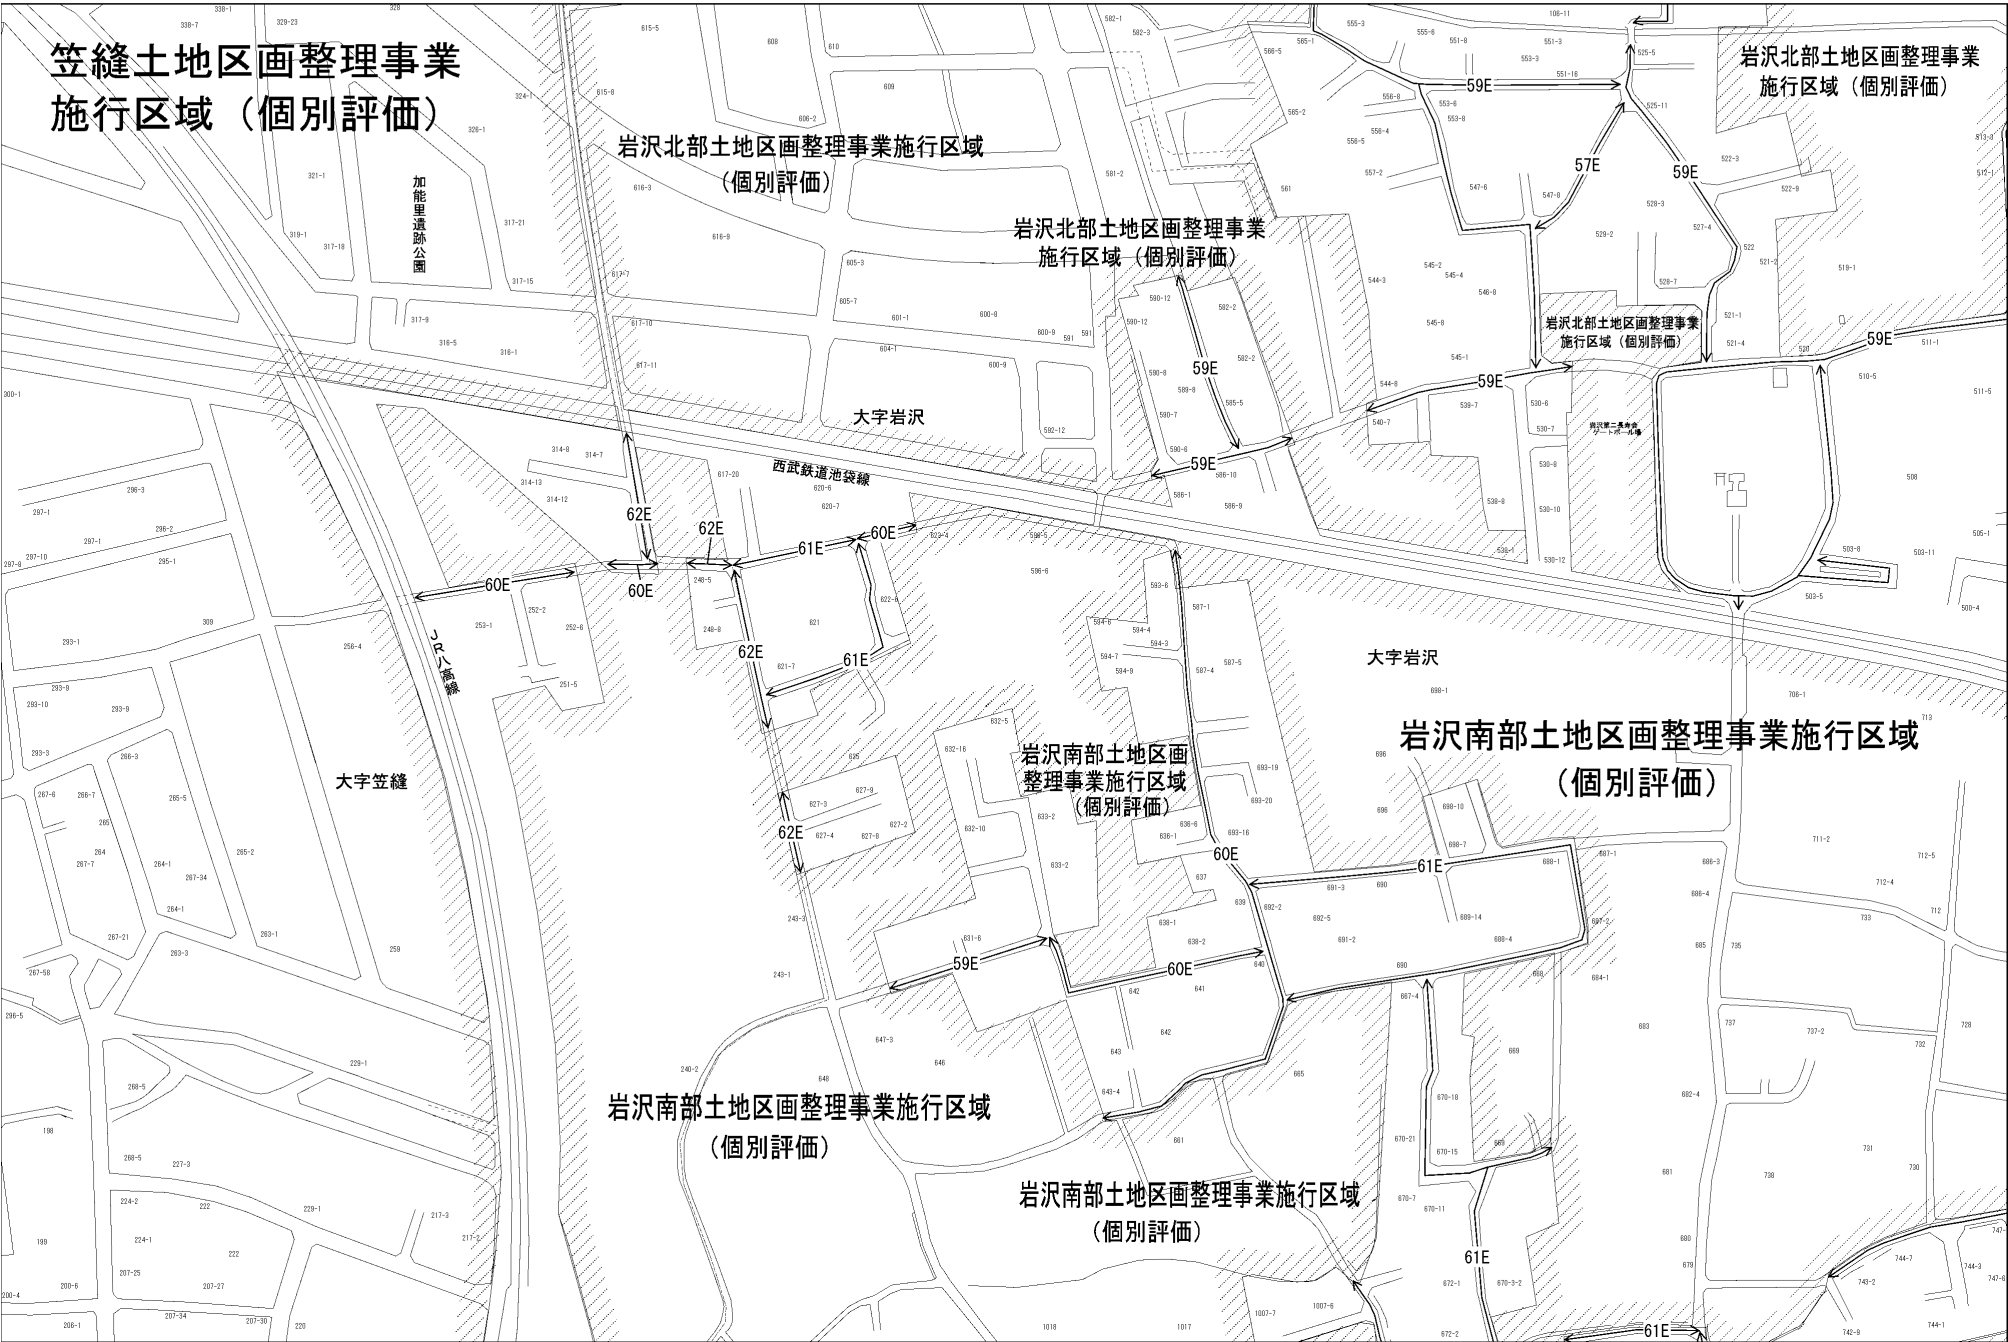

ビル街地区 高度商業地区 繁華街地区 普通商業・併用住宅地区 中小工場地区 大工場地区 普通住宅地区

飯能市
(所沢署)

笠縫土地区画整理事業 施行区域 (個別評価)

岩沢北部土地区画整理事業 施行区域 (個別評価)

岩沢北部土地区画整理事業 施行区域 (個別評価)

岩沢北部土地区画整理事業 施行区域 (個別評価)

岩沢北部土地区画整理事業 施行区域 (個別評価)

岩沢南部土地区画整理事業 施行区域 (個別評価)

岩沢南部土地区画整理事業 施行区域 (個別評価)

岩沢南部土地区画整理事業 施行区域 (個別評価)