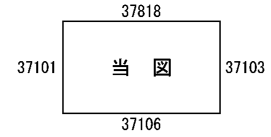

ビル街地区 高度商業地区 繁華街地区 普通商業・併用住宅地区 中小工場地区 大工場地区 普通住宅地区

記号	借地権割合	記号	借地権割合
A	90%	E	50%
B	80%	F	40%
C	70%	G	30%
D	60%		

春日部市
宮代町
(春日部署)