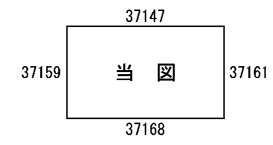

30
37160

ビル街地区 高度商業地区 繁華街地区 普通商業・併用住宅地区 中小工場地区 大工場地区 普通住宅地区

春日部市 (春日部署) 30
37160