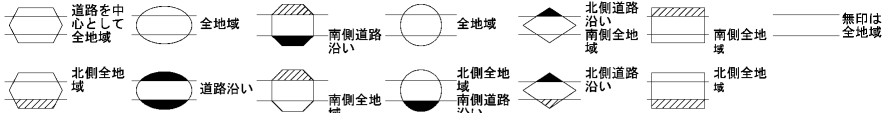

30
37190

ビル街地区 高度商業地区 繁華街地区 普通商業・併用住宅地区 中小工場地区 大工場地区 普通住宅地区

春日部市 (春日部署) 30
37190