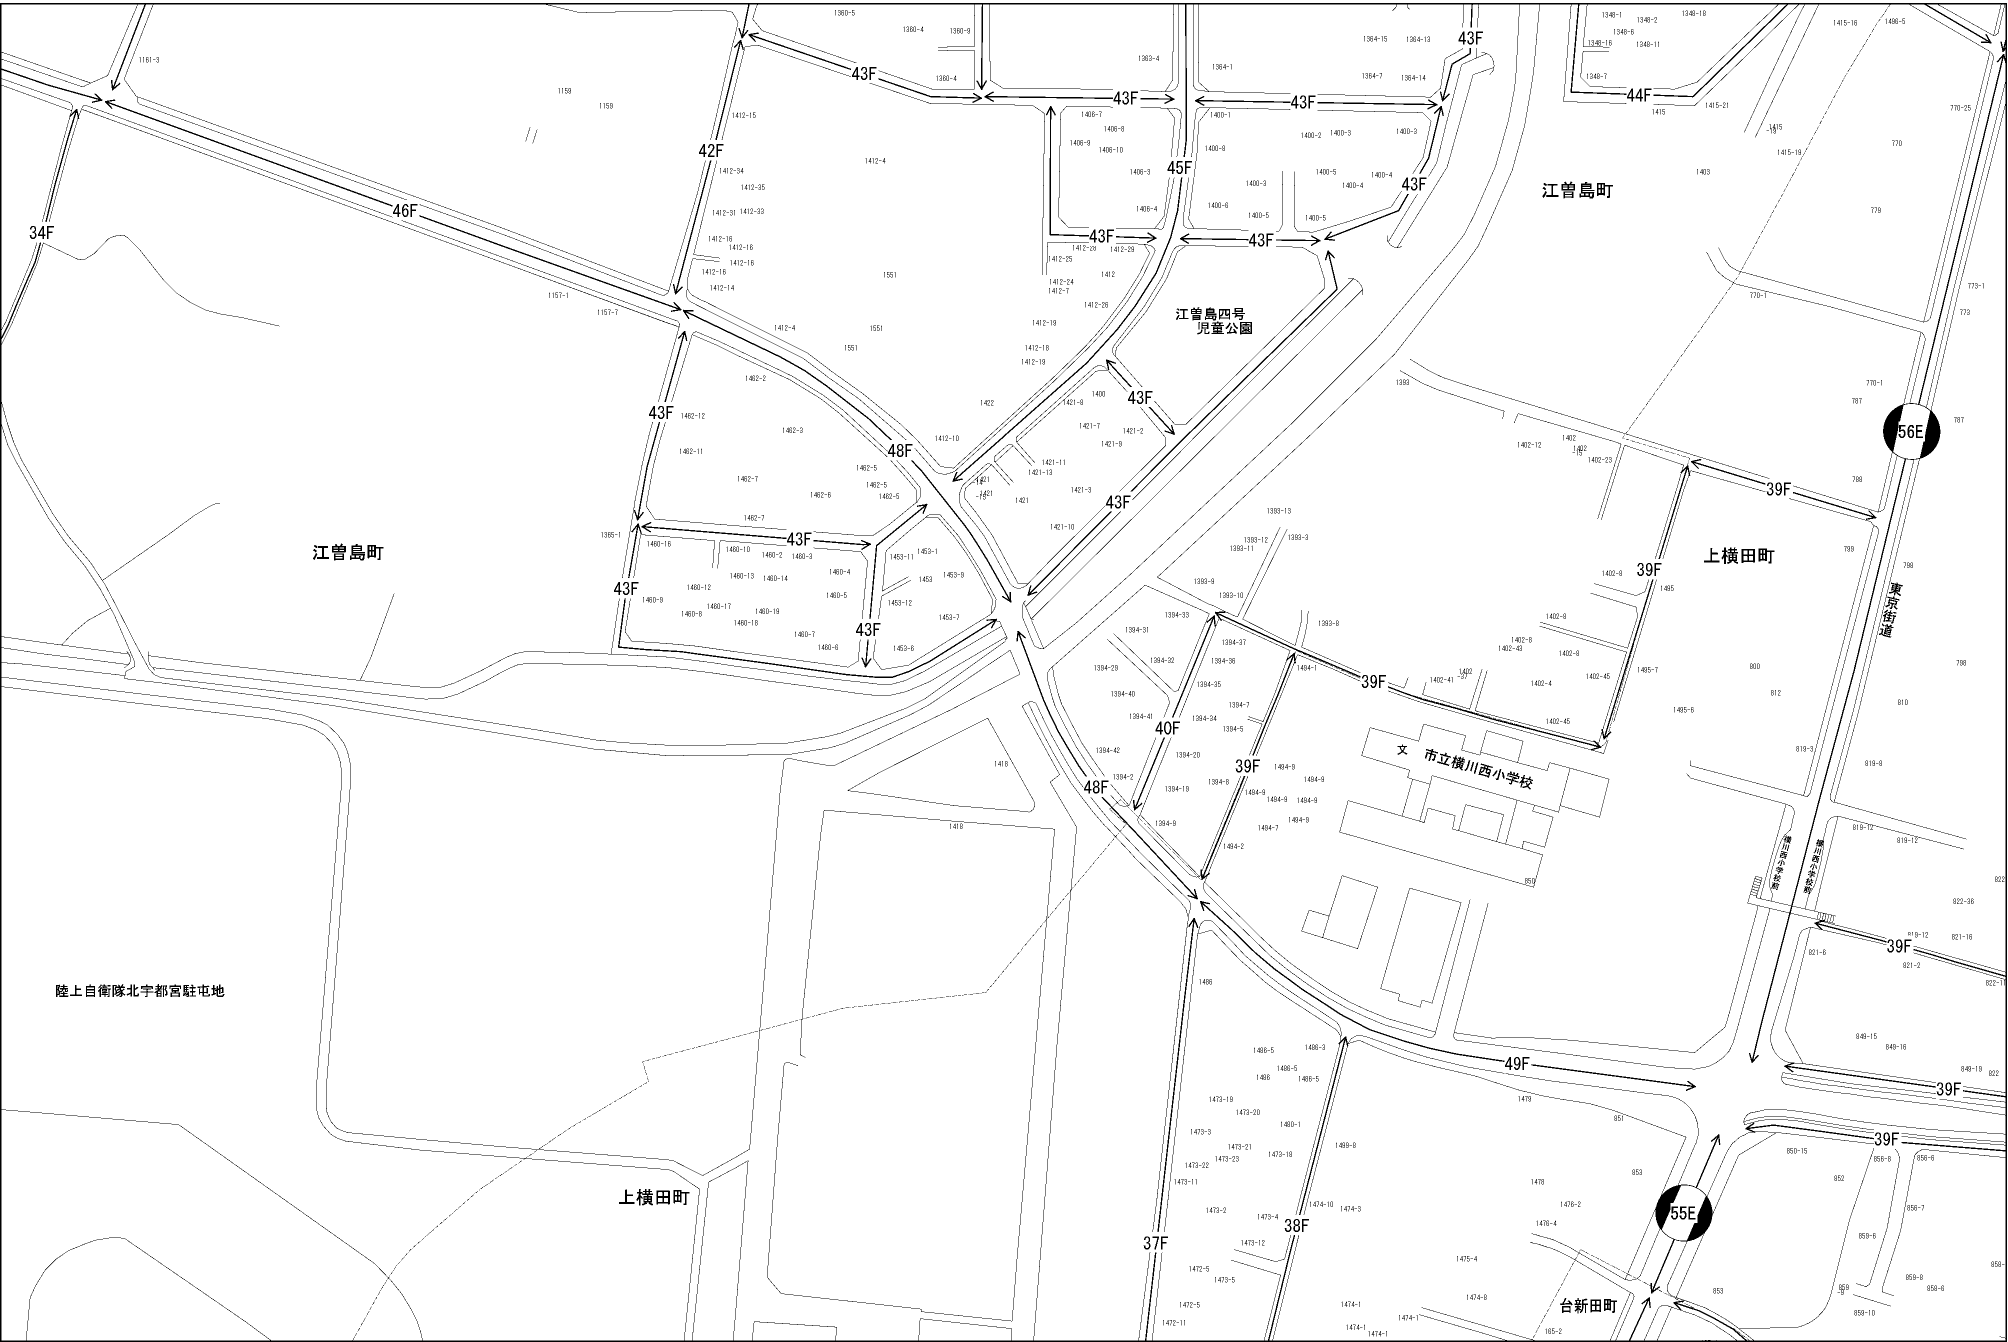

ビル街地区 高度商業地区 繁華街地区 普通商業・併用住宅地区 中小工場地区 大工場地区 普通住宅地区

記号	借地権割合	記号	借地権割合
A	90%	E	50%
B	80%	F	40%
C	70%	G	30%
D	60%		

宇都宮市
(宇都宮署)

陸上自衛隊北宇都宮駐屯地

上横田町

台新田町

文市立横川西小学校

37F