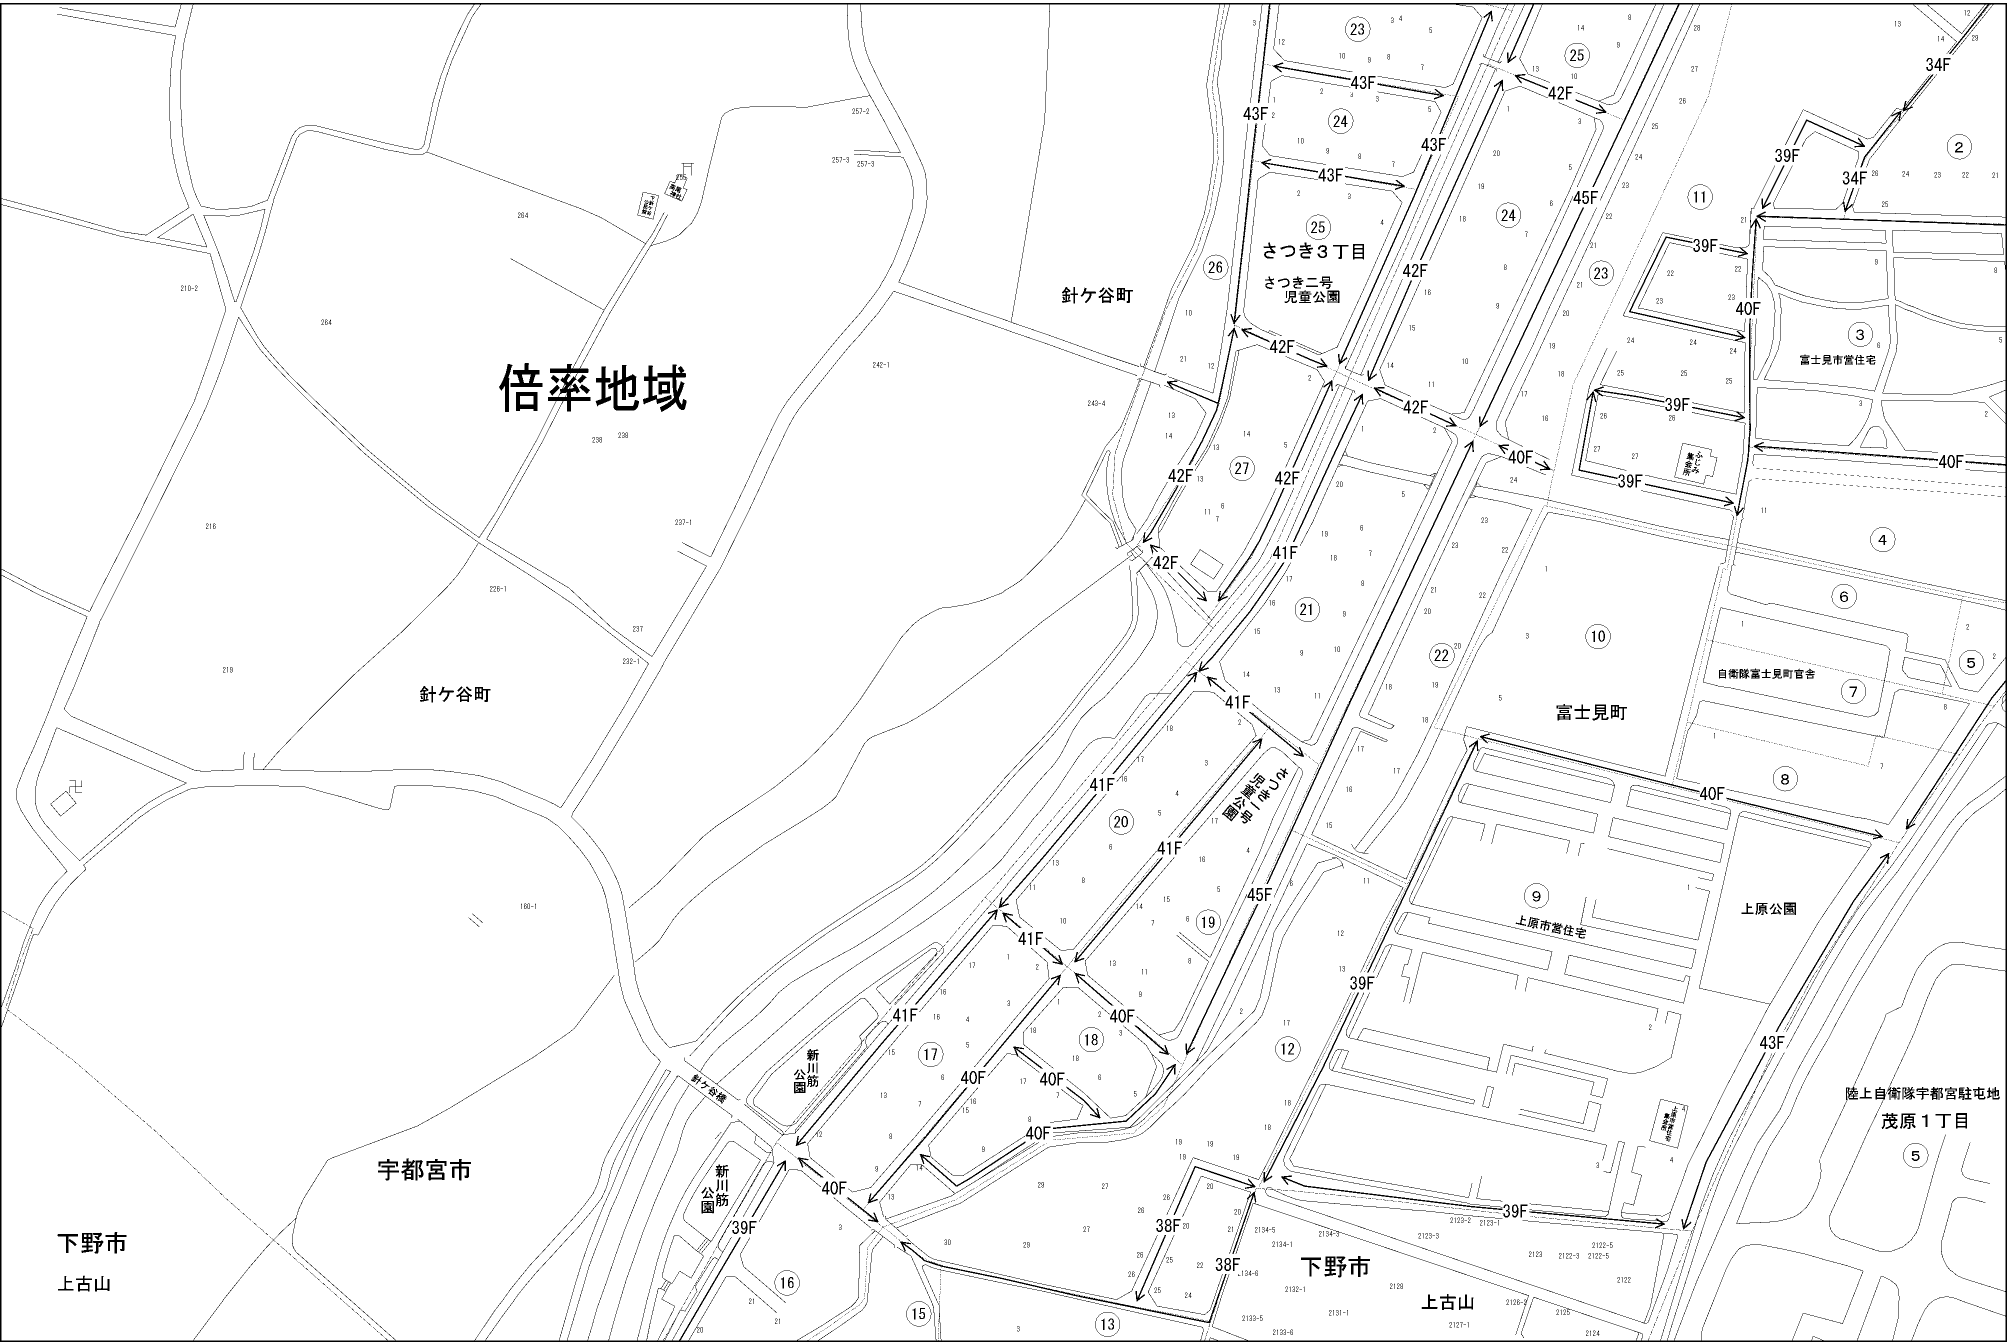

ビル街地区 高度商業地区 繁華街地区 普通商業・併用住宅地区 中小工場地区 大工場地区 普通住宅地区

記号	借地権割合	記号	借地権割合
A	90%	E	50%
B	80%	F	40%
C	70%	G	30%
D	60%		

宇都宮市
(宇都宮署)

下野市
上古山

宇都宮市

下野市

上古山

陸上自衛隊宇都宮駐屯地
茂原1丁目