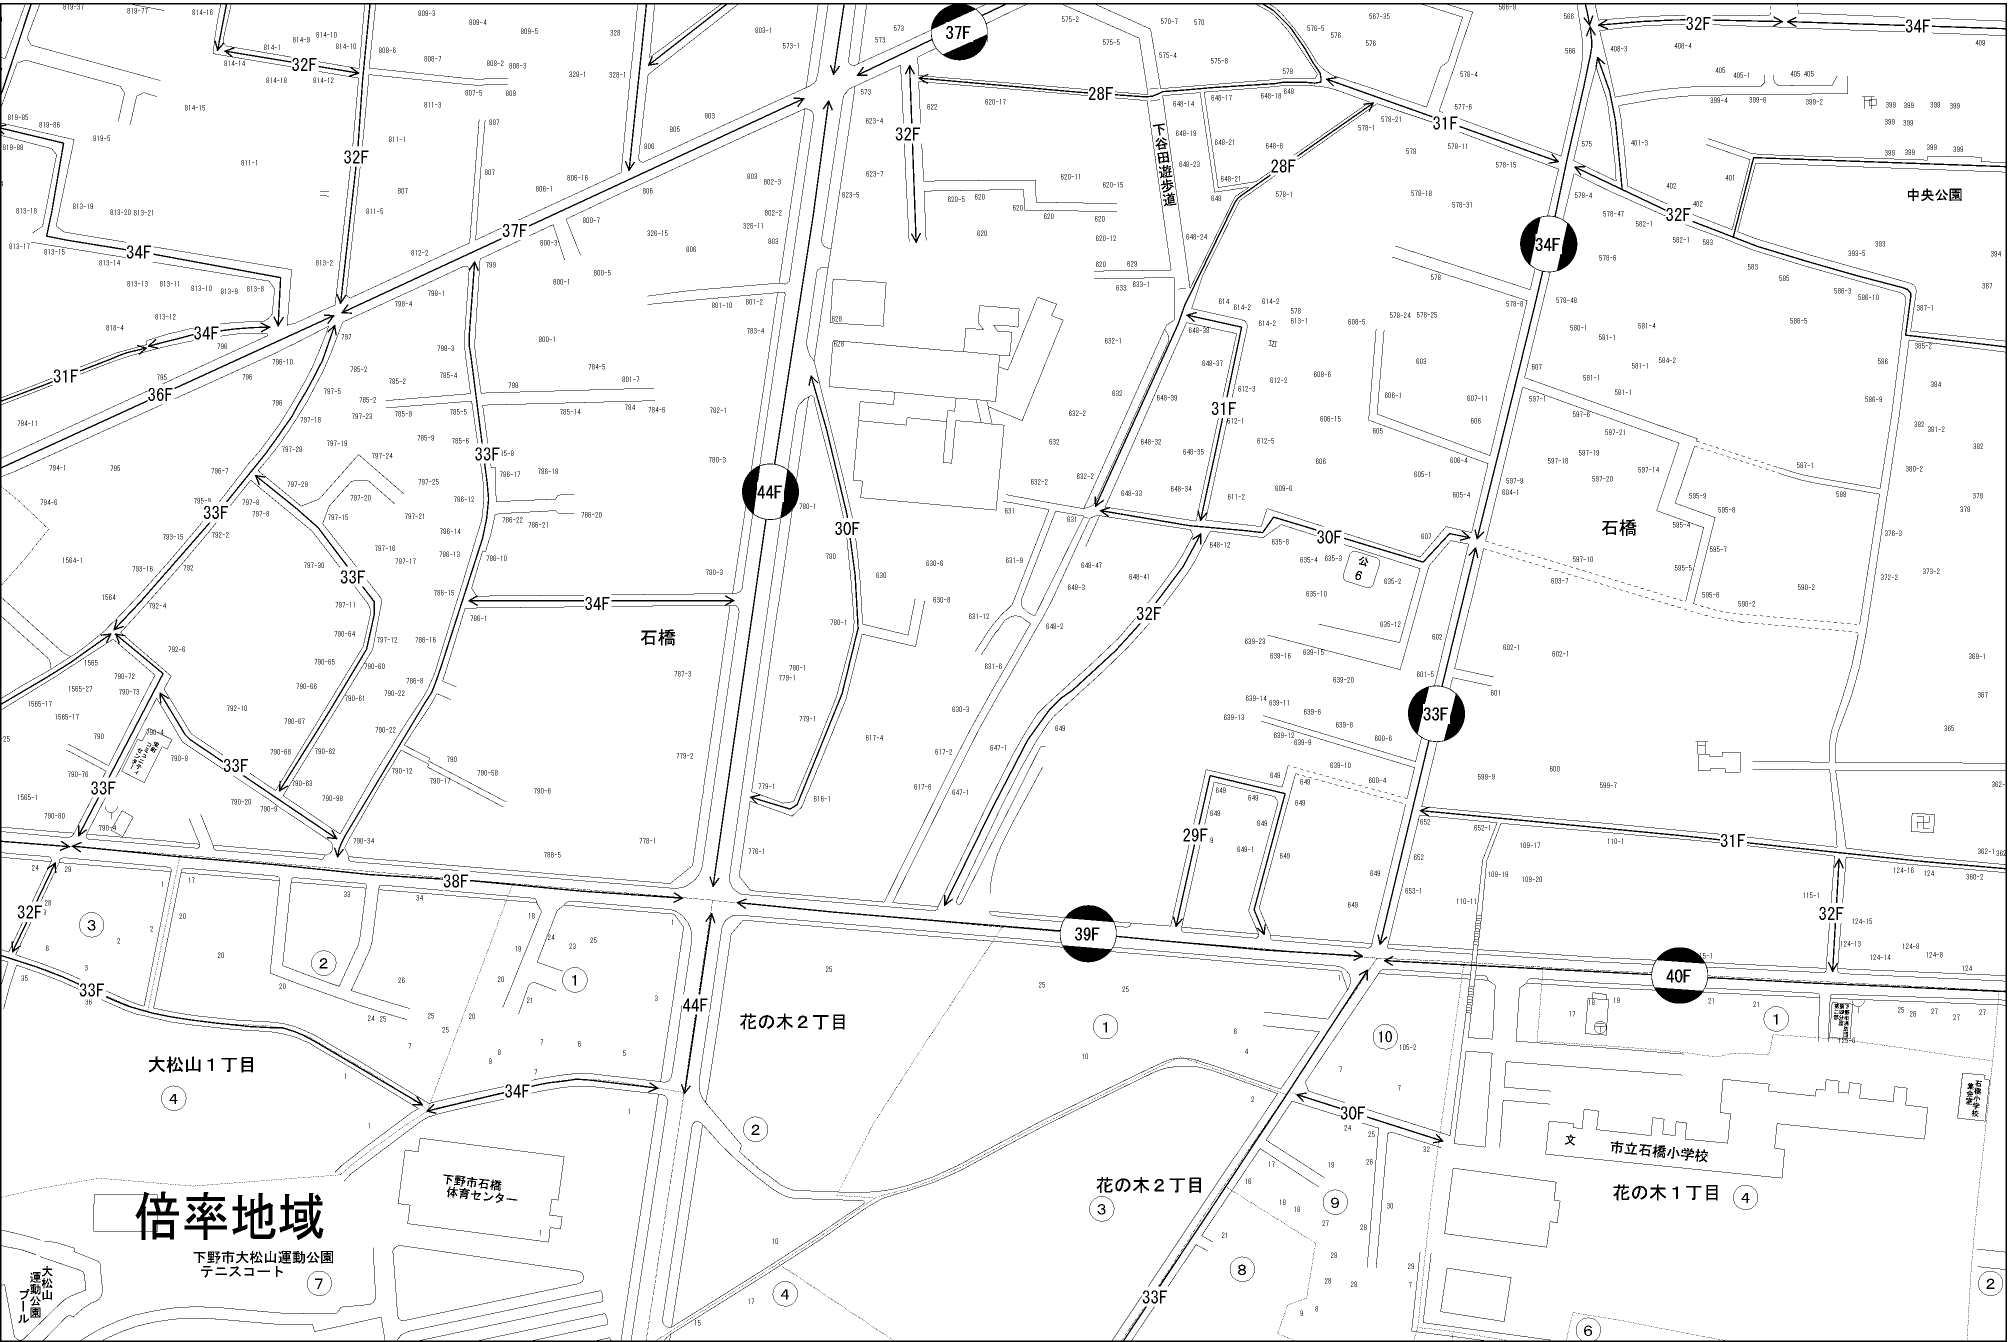

ビル街地区 高度商業地区 繁華街地区 普通商業・併用住宅地区 中小工場地区 大工場地区 普通住宅地区

下野市 (栃木署) 30 11412

30 11412

倍率地域

下野市大松山運動公園
テニスコート

大松山
運動公園

下野市石橋
体育センター

花の木2丁目

市立石橋小学校

花の木1丁目