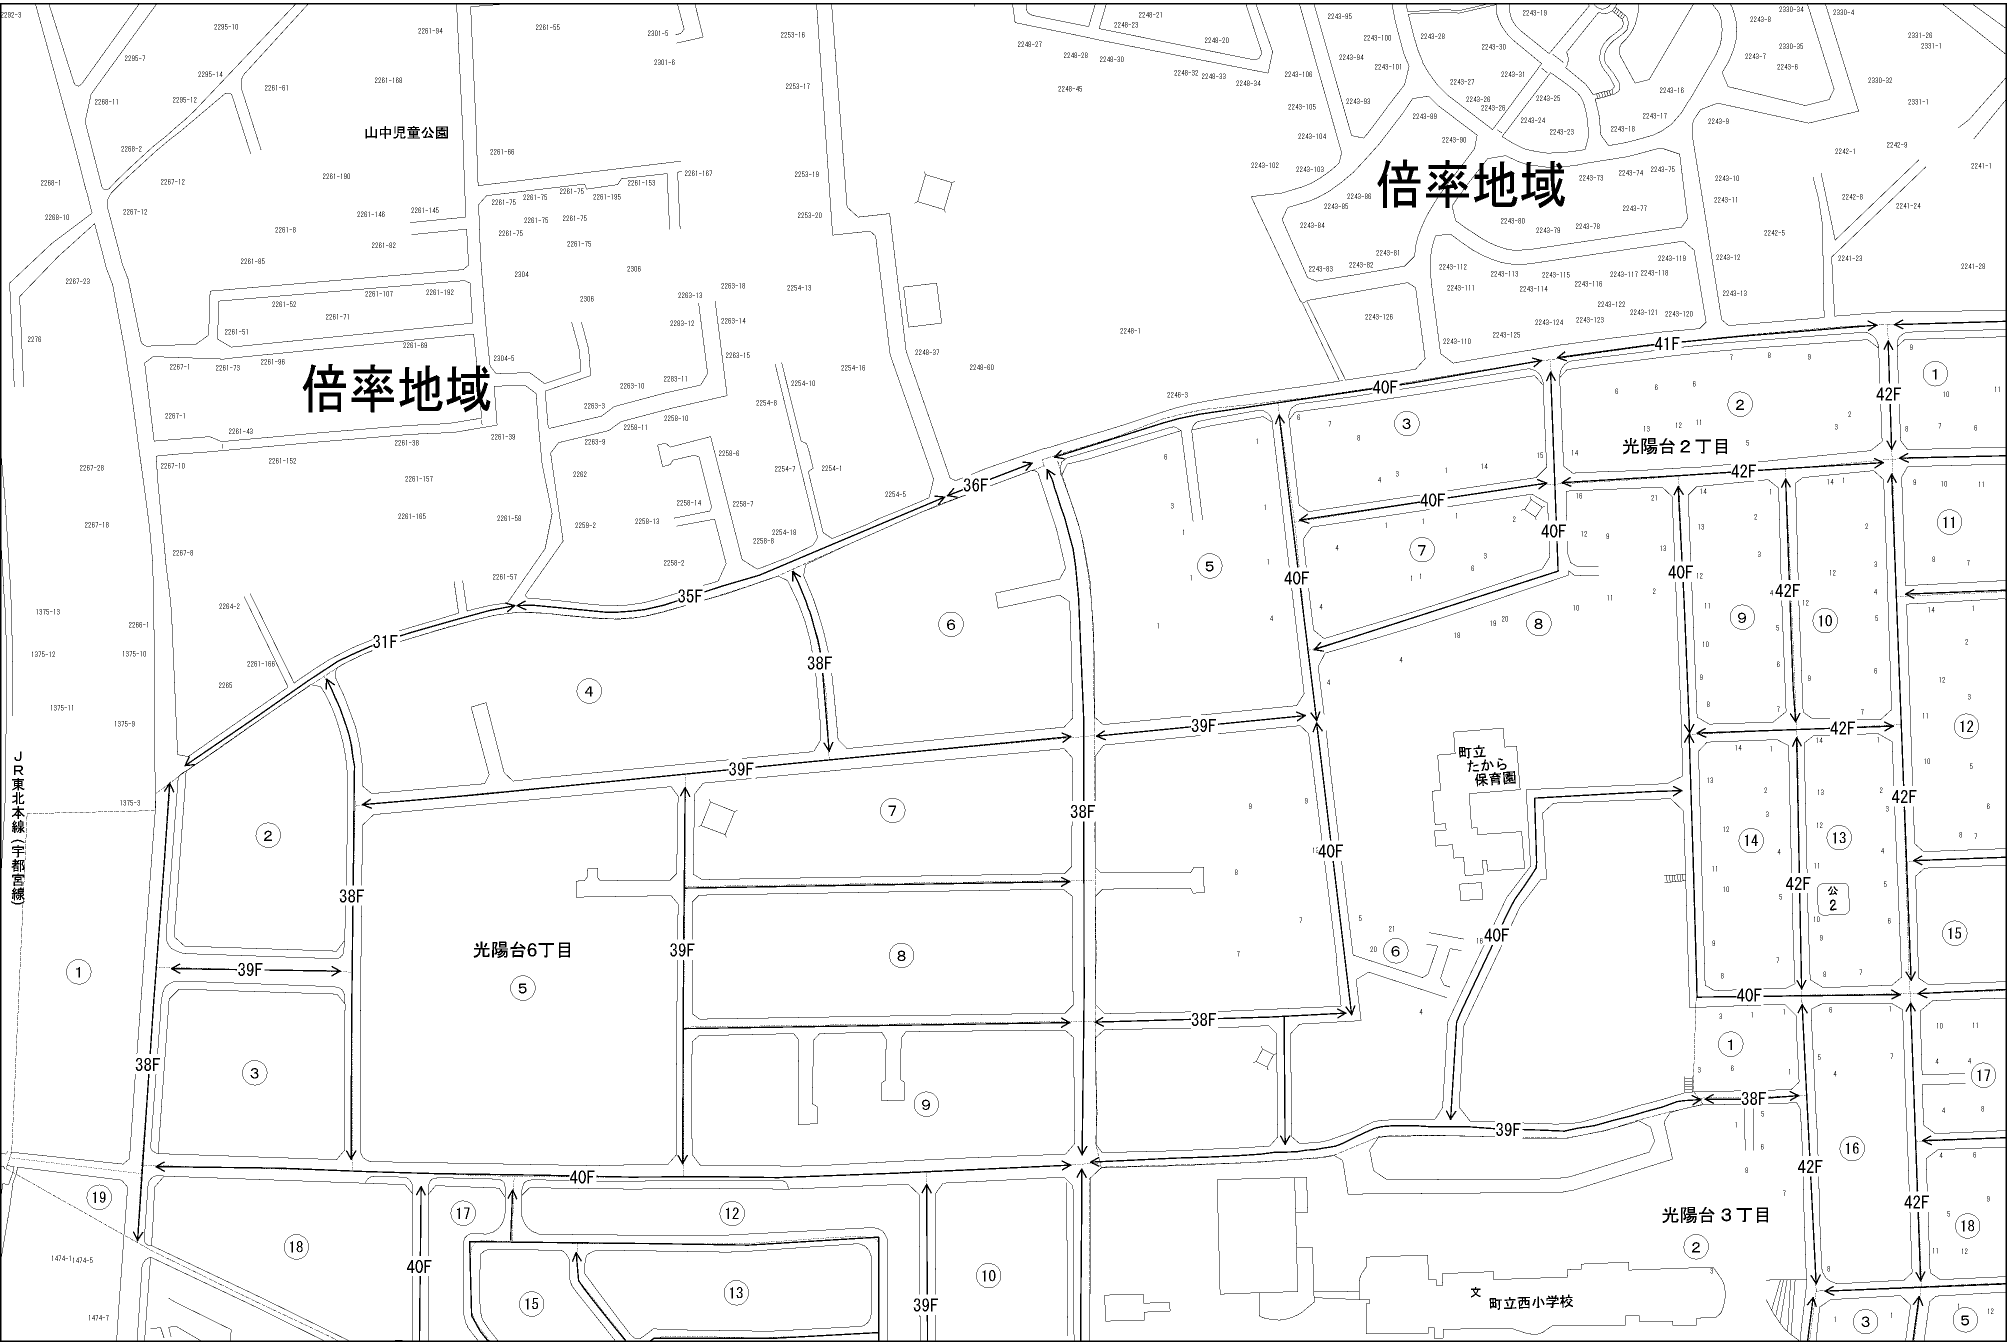

ビル街地区 高度商業地区 繁華街地区 普通商業・併用住宅地区 中小工場地区 大工場地区 普通住宅地区

記号	借地権割合	記号	借地権割合
A	90%	E	50%
B	80%	F	40%
C	70%	G	30%
D	60%		

16203

高根沢町  
(氏家署)

倍率地域

倍率地域

光陽台2丁目

光陽台6丁目

光陽台3丁目

町立  
たから  
保育園

町立西小学校

(徳島県) 高根沢町 氏家署