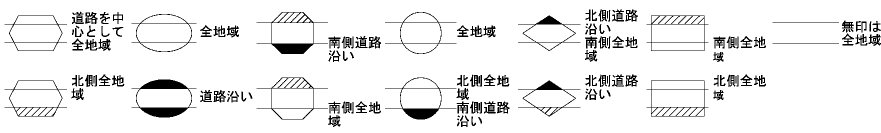

30
11058

ビル街地区 高度商業地区 繁華街地区 普通商業・併用住宅地区 中小工場地区 大工場地区 普通住宅地区

東区
(熊本東署)

30
11058