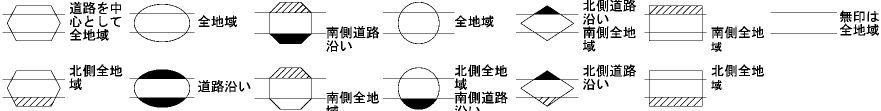

ビル街地区 高度商業地区 繁華街地区 普通商業・併用住宅地区 中小工場地区 大工場地区 普通住宅地区

記号	借地権割合	記号	借地権割合
A	90%	E	50%
B	80%	F	40%
C	70%	G	30%
D	60%		

太白区 (昭と署)

30 53243

30 53243